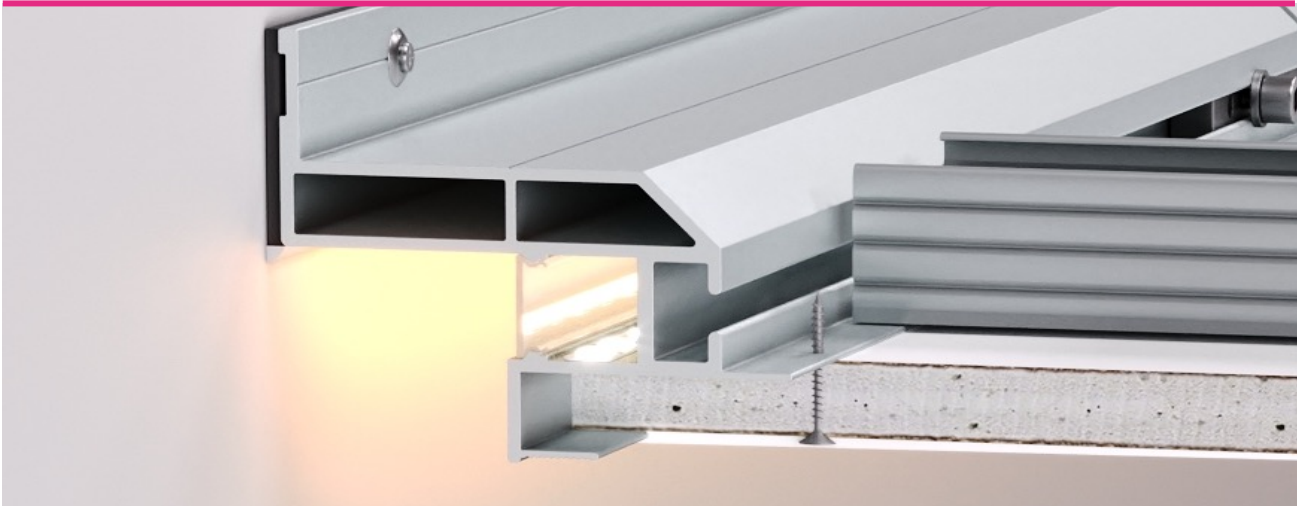

Schattenfugenprofil Standard

Profil für die Erstellung von
Schattenfugen und indirekten
Beleuchtungen

Das Wesentliche auf den Punkt gebracht.

Zeitlose Eleganz durch Konzentration auf das Wesentliche. Weniger ist mehr – dies ist das Prinzip moderner Architektur, das sich auch Lunox zu eigen gemacht hat. Das Lunox Schattenfugenprofil überzeugt durch eine raffinierte Kombination aus schlichtem Design und hochwertigem Material. Eine einheitliche Akzentbeleuchtung an Decken und Wänden unterstreicht das elegante Gesamtbild Ihrer Räume und schafft ein individuelles, atmosphärisches Ambiente. Überzeugen Sie sich von der Vielfalt an gestalterischen Möglichkeiten: Ob als umlaufende beleuchtete Schattenfuge entlang der Raumkontur oder als eindrucksvoller Akzent an ausgewählten Decken- und Wandflächen.

Systembeschreibung

Das Lunox Schattenfugenprofil Standard ermöglicht ein schnelles und unkompliziertes Erstellen von Schattenfugen in Trockenbaudecken und Wänden. Es schafft zwischen Decke und Wand eine abgesetzte Kontur und Schattenfuge mit einer Breite von 35 mm. Das Schattenfugenprofil lässt sich entweder an einzelnen Wänden oder den Raumgrundriss umlaufend an Wand oder Decke montieren. Die U-Aufnahme mit Spachtelkante dient zur Aufnahme von Trockenbauplatten mit einer Stärke von 12,5 mm und ermöglicht mit der Spachtelkante eine flächenbündige Verspachtelung. Optional können im Lichtkanal des Schattenfugenprofils sämtliche handelsübliche LED-Bänder mit einer Breite von bis zu 16 mm eingebaut werden. Um eine hochwertige, homogene und lange Leistung der LED- Beleuchtung zu gewährleisten, lässt sich zum Schutz vor Staub, Nässe und Feuchtigkeit zusätzlich eine passgenaue Abdeckung aus Kunststoff auf das Schattenfugenprofil klippen. Das Schattenfugenprofil ist in den standardisierten Längen 1.900, 3.800 und 5.700. mm erhältlich. Neben fertigen Innen- und Außenecken ist das Schattenfugenprofil als Schlitzprofil für Rundungen erhältlich.