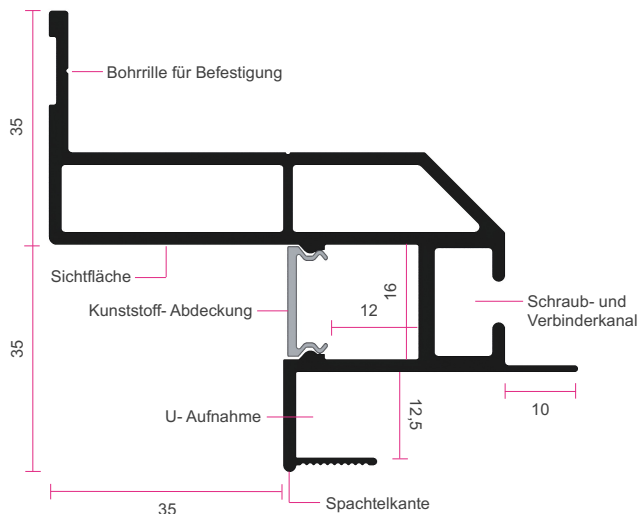

Schattenfugenprofil Standard mit U-Aufnahme und L-Sichtschenkel

Technische Daten Profil

Variante Profil	Mit U-Aufnahme
Oberfläche	Blank | Vlies | Beschichtet
Breite Sichtfläche	35 mm
Material	Aluminium, EN AW 6060 T 66
Abmessung	Höhe: 70 mm | Breite: 80 mm
Gewicht	1.500 Gramm/Meter
Länge	1.900 mm | 3.800 mm | 5.700 mm

Zubehör

- + Innen- und Außenecke 90 & 45 Grad
- + Eck- und Längsverbinder
- + Kunststoff- Abdeckung für LED- Beleuchtung
- + LED- Beleuchtung
- + Schlitzprofile für Rundungen

i Oberfläche Sichtfläche

- **Blank** Pressblanke, unbehandelte Oberfläche in der Farbe silber/hellgrau. Vor dem Streichen ist die Oberfläche anzuschleifen
- **Vlies** Oberfläche beklebt mit Malervlies. Optimales Oberflächenergebnis ohne sichtbare Stöße und Fugen möglich
- **Beschichtet** Dekorative, pulverbeschichtete Oberfläche in der Farbe weiß oder in jeder anderen RAL- Farbe
- **Eloxier** Dekorative, beschichtete Oberfläche in silber/hellgrau