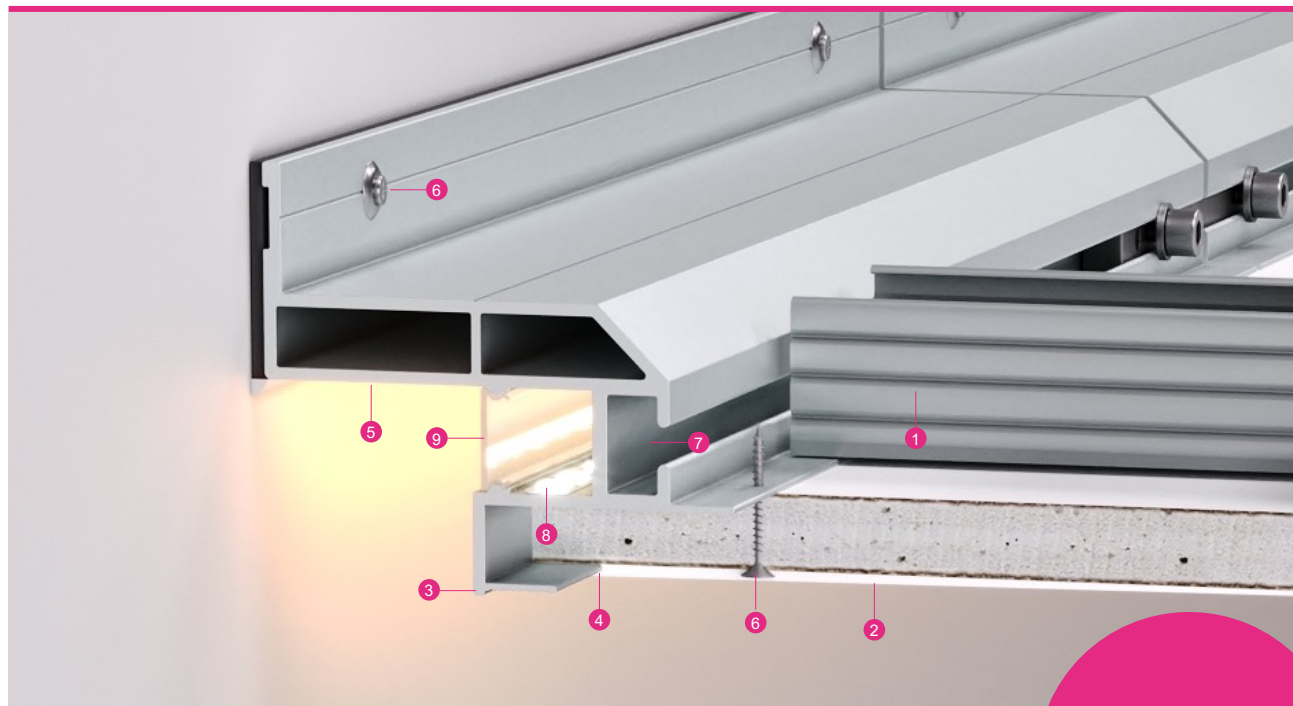

**Unser Bestseller!
Breite Schattenfuge
von 35 mm!**

Profil für die Erstellung von Schattenfugen und indirekten Beleuchtungen

- 1 Unterkonstruktion
- 2 Trockenbauplatte
- 3 Spachtelkante
- 4 Spachtelfläche
- 5 Sichtfläche
- 6 Befestigung
- 7 Schraub- und Verbinderkanal
- 8 LED- Beleuchtung
- 9 Kunststoff- Abdeckung