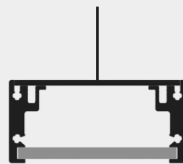

Die Systeme im

Überblick

www.lunox-system.de

Schattenfugenprofil Standard

Schattenfugenprofil Vario

Schattenfugenprofil Individual

Universalprofil

Sockelprofil

Profil für schwebende Flächen

Lichtlinien Profil Standard

Lichtlinien Profil Individual

Flächenbündige Linearbeleuchtung

Pendelleuchte

Profil für Lichtvouten

Lichtvouten System

Formteile & Deckensegel