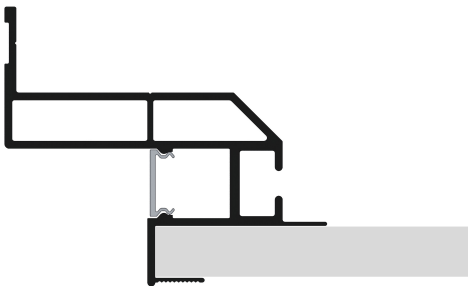

LED- Beleuchtung

Positionen der LED- Streifen im Profil

Horizontale Position im Profil (empfohlen)

Auf der horizontalen Fläche im Profil können LED- Streifen mit einer Breite von bis zu 12 mm montiert werden

Senkrechte Position im Profil

Auf der senkrechten Fläche im Profil können LED- Streifen mit einer Breite von bis zu 16 mm montiert werden

Möglichkeiten

Schattenfugenprofil Standard mit Trockenbauplatte
In der Stärk 12,5 mm z.B. für abgehängte Decken