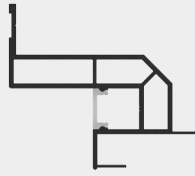

Schattenfugenprofil Standard mit einem Formteil aus Trocken-
Bauplatten zur Erstellung von Lichtvouten

Profildaten und Zubehör

Profil Längen

- + 1.900 mm
- + 3.800 mm
- + 5.700 mm
- + Individuelle Längen

Die Systeme im

Überblick

www.lunox-system.de

Schattenfugenprofil Standard

Schattenfugenprofil Vario

Schattenfugenprofil Individual

Universalprofil

Sockelprofil