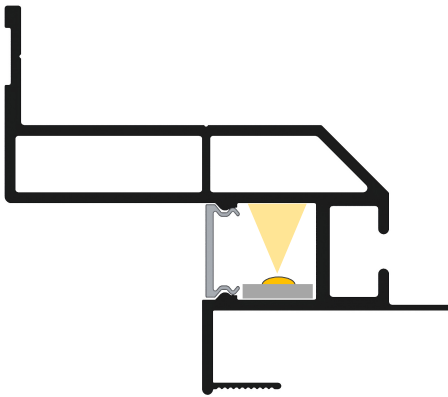

Schattenfugenprofil Standard mit U-Aufnahme und L-Sichtschenkel

Technische Daten Profil

Variante Profil	Mit U-Aufnahme
Oberfläche	Blank Vlies Beschichtet
Breite Sichtfläche	35 mm
Material	Aluminium, EN AW 6060 T 66
Abmessung	Höhe: 70 mm Breite: 80 mm
Gewicht	1.500 Gramm/Meter
Länge	1.900 mm 3.800 mm 5.700 mm

Zubehör

- + Innen- und Außenecke 90 & 45 Grad
- + Eck- und Längsverbinder
- + Kunststoff- Abdeckung für LED- Beleuchtung
- + LED- Beleuchtung
- + Schlitzprofile für Rundungen

i Oberfläche Sichtfläche

- Blank** Pressblanke, unbehandelte Oberfläche in der Farbe silber/hellgrau. Vor dem Streichen ist die Oberfläche anzuschleifen
- Vlies** Oberfläche beklebt mit Malervlies. Optimales Oberflächenergebnis ohne sichtbare Stöße und Fugen möglich
- Beschichtet** Dekorative, pulverbeschichtete Oberfläche in der Farbe weiß oder in jeder anderen RAL- Farbe
- Eloxier** Dekorative, beschichtete Oberfläche in silber/hellgrau

LED- Beleuchtung

Positionen der LED- Streifen im Profil

Horizontale Position im Profil (empfohlen)

Auf der horizontalen Fläche im Profil können LED- Streifen mit einer Breite von bis zu 12 mm montiert werden

Senkrechte Position im Profil

Auf der senkrechten Fläche im Profil können LED- Streifen mit einer Breite von bis zu 16 mm montiert werden

Möglichkeiten

Schattenfugenprofil Standard mit Trockenbauplatte
In der Stärk 12,5 mm z.B. für abgehängte Decken