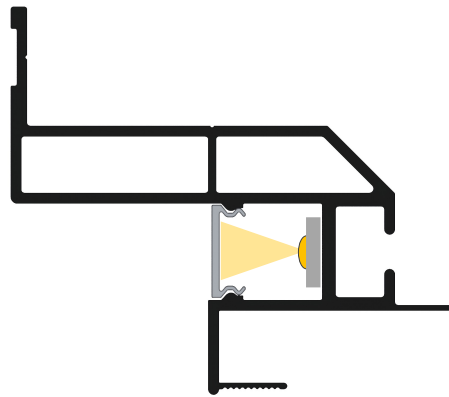

Schattenfugenprofil Standard mit U-Aufnahme und L-Sichtschenkel

Technische Daten Profil

Variante Profil	Mit U-Aufnahme
Oberfläche	Blank Vlies Beschichtet
Breite Sichtfläche	35 mm
Material	Aluminium, EN AW 6060 T 66
Abmessung	Höhe: 70 mm Breite: 80 mm
Gewicht	1.500 Gramm/Meter
Länge	1.900 mm 3.800 mm 5.700 mm

Zubehör

- + Innen- und Außenecke 90 & 45 Grad
- + Eck- und Längsverbinder
- + Kunststoff- Abdeckung für LED- Beleuchtung
- + LED- Beleuchtung
- + Schlitzprofile für Rundungen

i Oberfläche Sichtfläche

- Blank** Pressblanke, unbehandelte Oberfläche in der Farbe silber/hellgrau. Vor dem Streichen ist die Oberfläche anzuschleifen
- Vlies** Oberfläche beklebt mit Malervlies. Optimales Oberflächenergebnis ohne sichtbare Stöße und Fugen möglich
- Beschichtet** Dekorative, pulverbeschichtete Oberfläche in der Farbe weiß oder in jeder anderen RAL- Farbe
- Eloxier** Dekorative, beschichtete Oberfläche in silber/hellgrau

LED- Beleuchtung

Positionen der LED- Streifen im Profil

Horizontale Position im Profil (empfohlen)

Auf der horizontalen Fläche im Profil können LED- Streifen mit einer Breite von bis zu 12 mm montiert werden

Senkrechte Position im Profil

Auf der senkrechten Fläche im Profil können LED- Streifen mit einer Breite von bis zu 16 mm montiert werden

Möglichkeiten

Schattenfugenprofil Standard mit Trockenbauplatte
In der Stärk 12,5 mm z.B. für abgehängte Decken