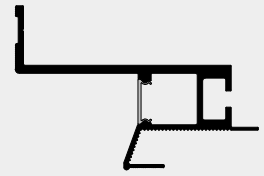

Schattenfugenprofil Standard mit einem Formteil aus Trocken-
Bauplatten zur Erstellung von Lichtvouten

Profildaten und Zubehör

Profil Längen

- + 1.900 mm
- + 3.800 mm
- + 5.700 mm
- + Individuelle Längen

Zubehör

- + Innen- und Außenecken
- + Eck- und Längsverbinder
- + Kunststoff- Abdeckung für LED
Beleuchtung
- + Schlitzprofil für Rundungen

LED- Beleuchtung

- | LED- Streifen | Steuerung |
|---------------|------------|
| + Warmweiß | + Funk |
| + Kaltweiß | + DALI |
| + Neutralweiß | + WIFI |
| + CCT | + DMX |
| + RGB | + Cassambi |
| + RGB-ww | |
| + RGB-CCT | |

Die Systeme im

Überblick

www.lunox-system.de

Schattenfugenprofil Standard

Schattenfugenprofil Vario

Schattenfugenprofil Individual

Universalprofil

Sockelprofil