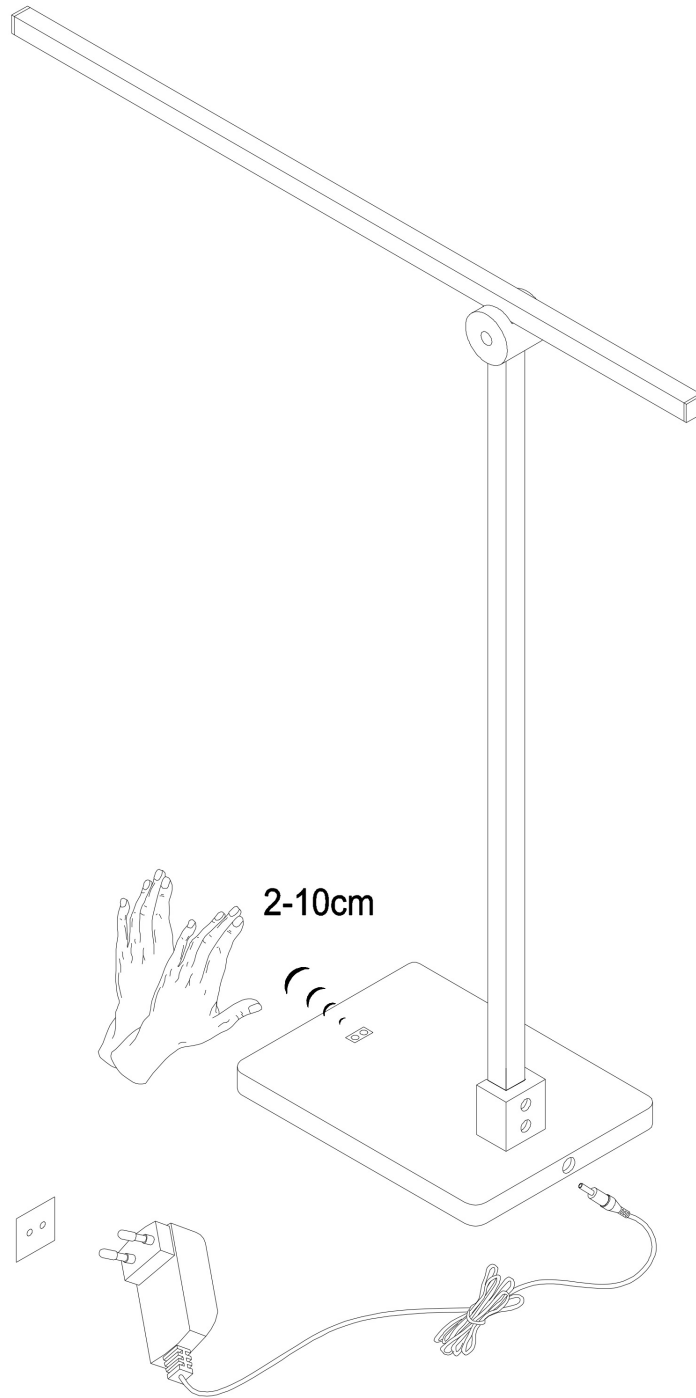

T C S .

Axis Task Light

The Conran Shop

CE RoHS  

Assembly Instructions

| | | |
|---|--|--|
| INPUT: 220-240V ~ 50/60Hz CLASS II <input type="checkbox"/> | | IP20 <input type="checkbox"/> <input type="checkbox"/> |
| LAMP-HOUSE: LED-6W | | |
| MATERIAL: ALUMINIUM | | |