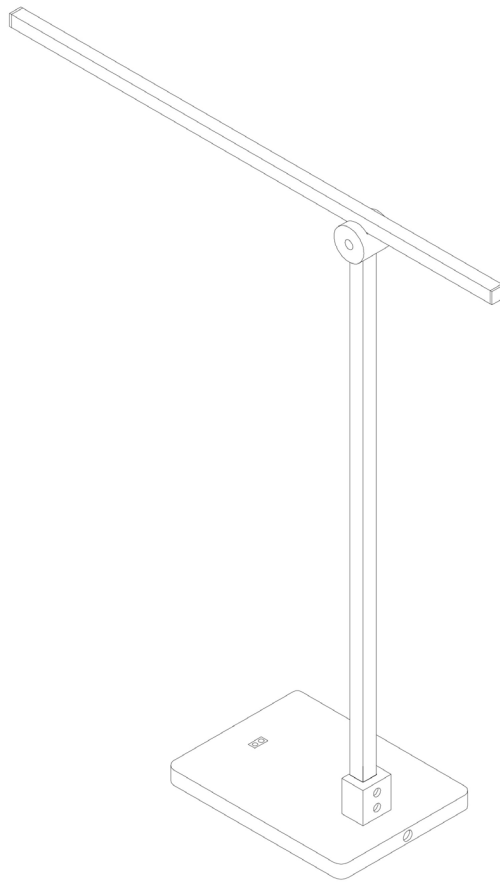

T C S .

Axis Task Light

The Conran Shop

CE RoHS  

Assembly Instructions

| | | |
|---|--|--|
| INPUT: 220-240V ~ 50/60Hz CLASS II <input type="checkbox"/> | | IP20 <input type="checkbox"/> <input type="checkbox"/> |
| LAMP-HOUSE: LED-6W | | |
| MATERIAL: ALUMINIUM | | |