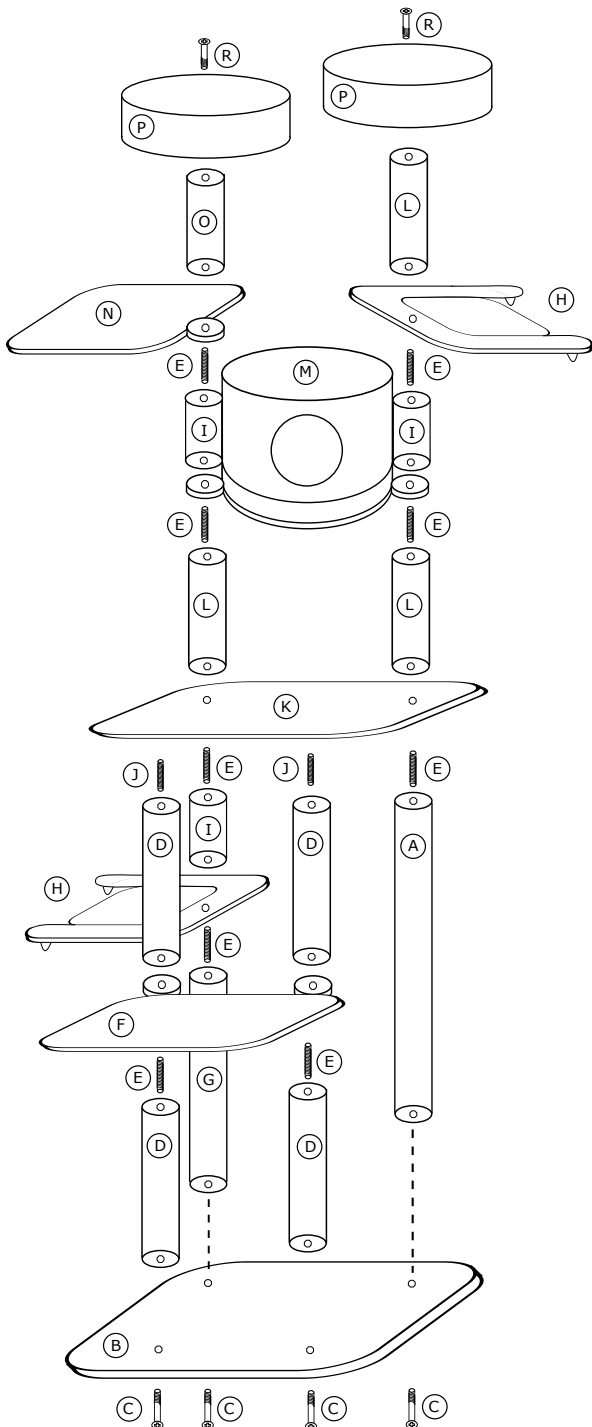

The Company is not liable for the damages arisen during improper assembly by end user or resulting from the misuse of products.

Instrukcja montażu

Assembly instructions

Zawartość opakowania:

- A - słup 14/100
- B - podstawa
- C - długa śruba + podkładka x 4
- D - słup 14/49 x 4
- E - długa szpilka x 9
- F - półka 37 x 70
- G - słup 14/80
- H - hamak podwójny x 2
- I - słup 14/18 x 3
- J - krótka szpilka x 2
- K - półka 65 x 80
- L - słup 14/40 x 3
- M - budka dla kota z podestem
- N - hamak pojedynczy
- O - słup 14/30
- P - rozeta x 2
- R - krótka śruba + podkładka x 2

Życzymy kotom miłego korzystania!

Contents of the pack:

- A - pole 14/100
- B - base
- C - long screw + washer x 4
- D - pole 14/49 x 4
- E - long pin x 9
- F - shelf 37 x 70
- G - pole 14/80
- H - double hammock x 2
- I - pole 14/18 x 3
- J - short pin x 2
- K - shelf 65 x 80
- L - pole 14/40 x 3
- M - catbox with a platform
- N - single hammock
- O - pole 14/30
- P - rosette x 2
- R - short screw + washer x 2