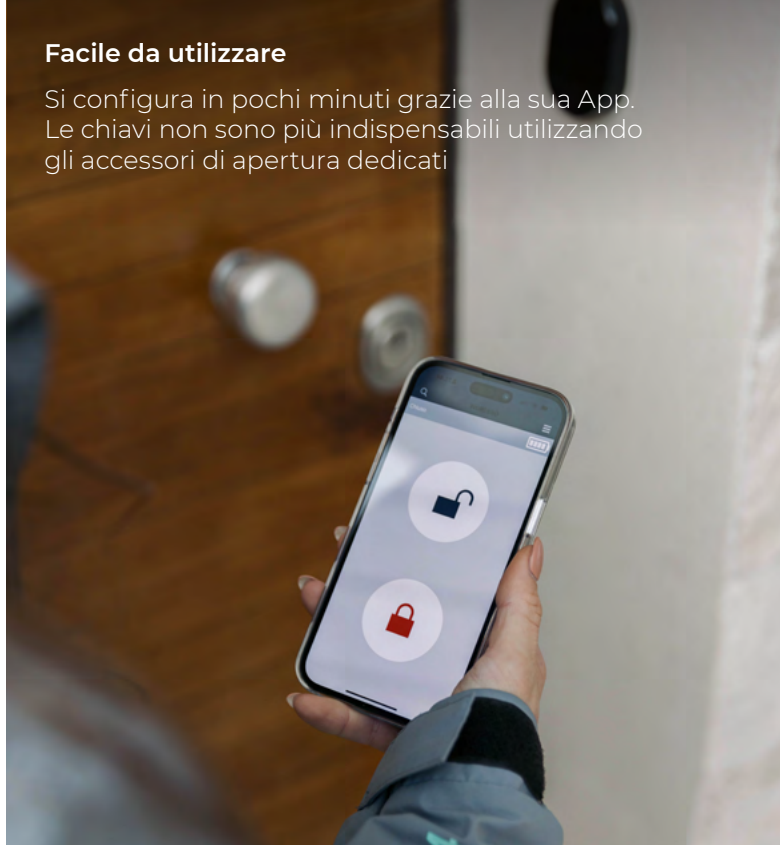

Trasforma  
la tua porta  
in un accesso  
intelligente

### Perfetto in tutte le situazioni

NIO Zen è ideale non solo per la tua casa, ma anche per gestire gli accessi degli ospiti del tuo B&B

### Semplice da installare

Può essere montato su qualunque tipo di accesso, integrando o sostituendo il vecchio cilindro. Non richiede cablaggi, opere murarie o modifiche al serramento

### Facile da utilizzare

Si configura in pochi minuti grazie alla sua App. Le chiavi non sono più indispensabili utilizzando gli accessori di apertura dedicati

Trasforma la tua porta in un accesso intelligente: che tu voglia gestire gli ingressi di casa o quelli di un B&B, **NIO Zen®** è la soluzione semplice, versatile e innovativa per ogni esigenza