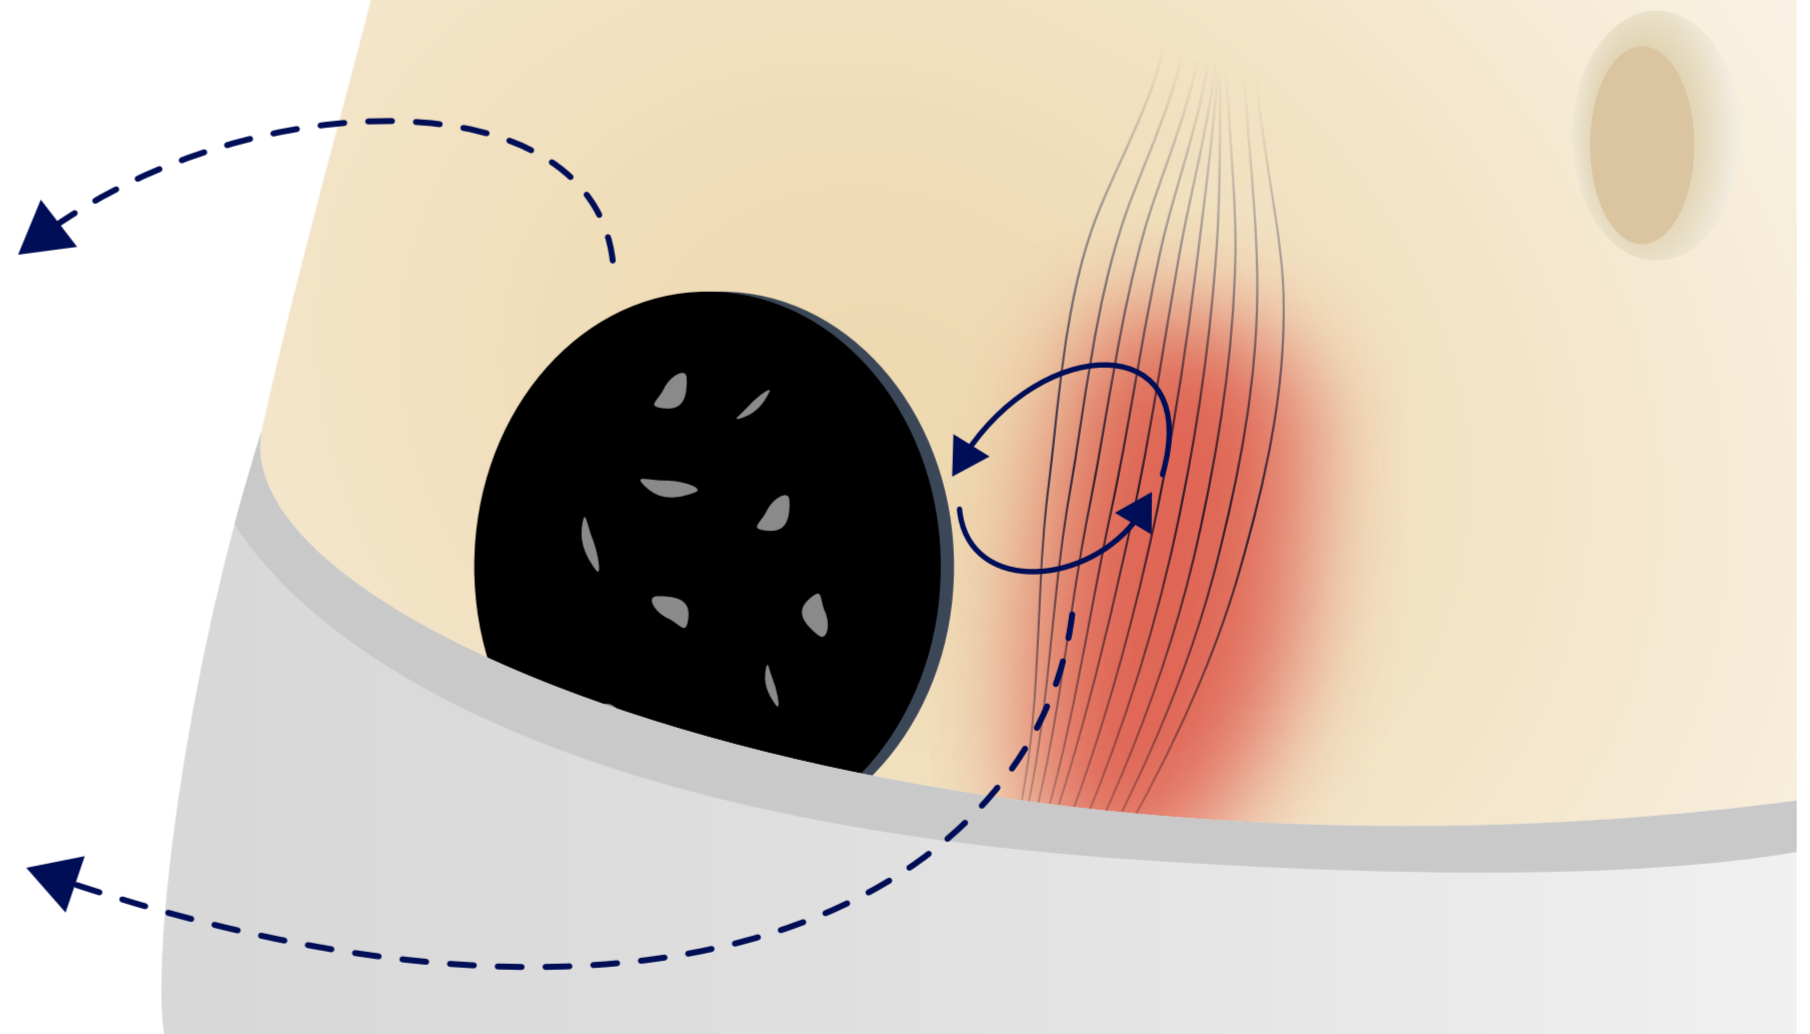

## L'INNOVATION QUI RÉPOND AUX BESOINS DE TOUTES, FEMMES & ADOLESCENTES !

Nomades et simples d'utilisation, nos Patchs confort menstruel vous offrent un soulagement efficace partout, tout le temps et en toute discrétion !

- Invisibles sous les vêtements
- Made in France
- Faciles à appliquer et à transporter
- Résistent sous la douche ou lors du sport
- Effet 24h/24 pendant toute la durée des règles !

La chaleur ainsi conservée est directement renvoyée en direction de votre corps pour pénétrer en profondeur dans les muscles et les aider à relâcher leurs tensions.

## COMMENT APPLIQUER LES PATCH ?

Appliquez deux patchs sur le bas-ventre au niveau des ovaires et deux patchs dans le bas du dos au niveau des fossettes iliaques dès le début de vos règles.

Les patchs sont repositionnables