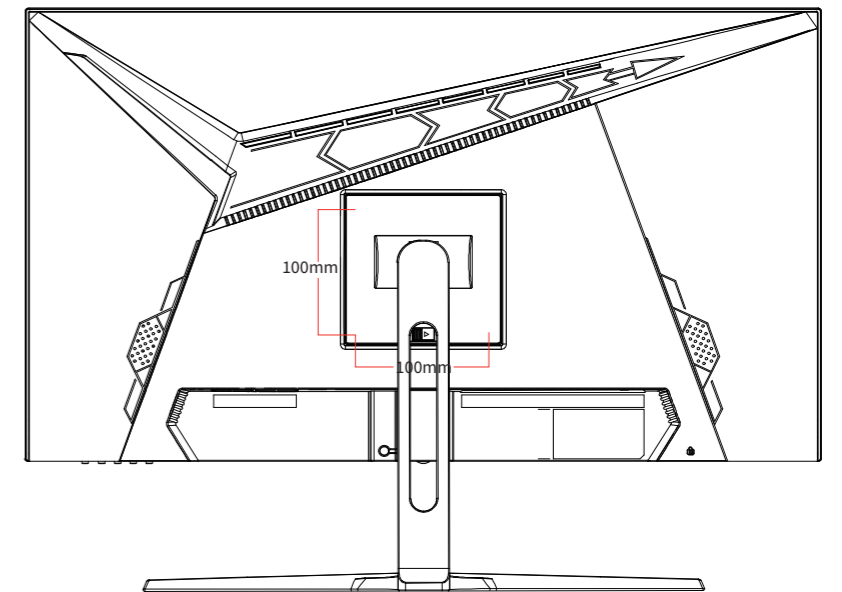

VESA マウント 100×100mm
※金物取り付けには製品同梱の VESA 用スペーサー使用

JAPANNEXT

JN-I27FR240