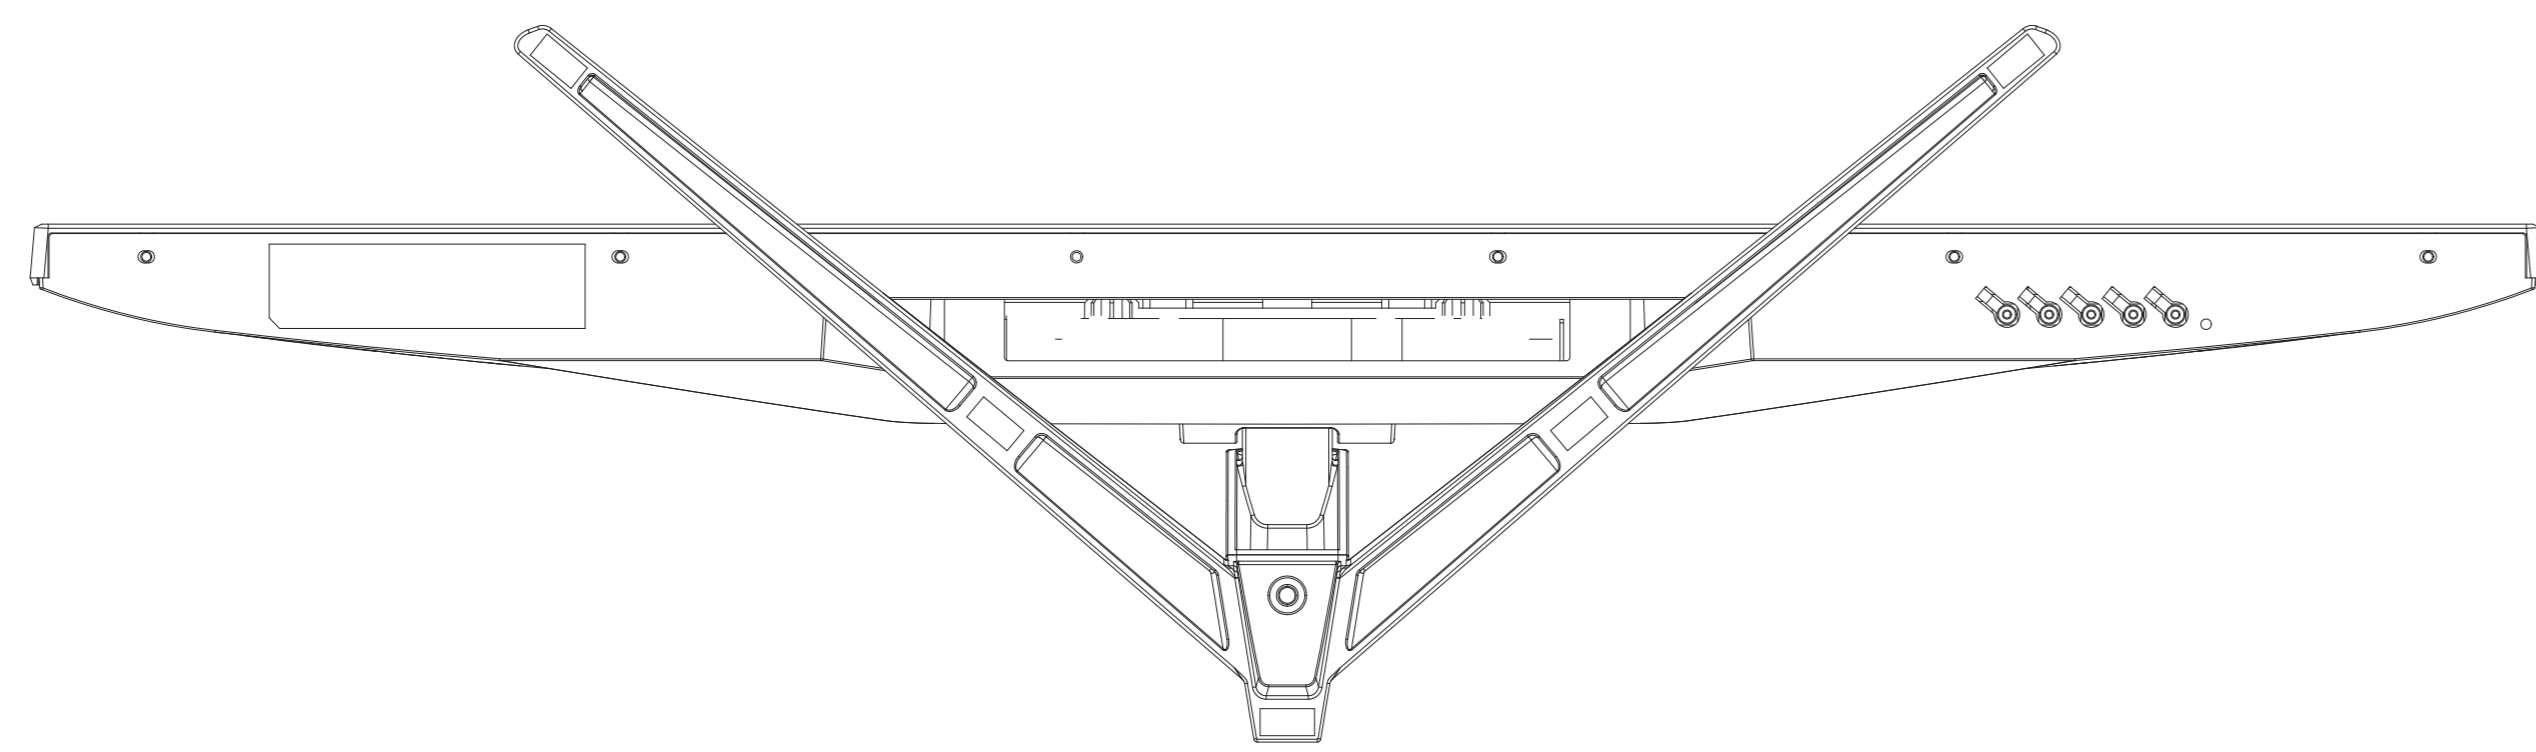

\*VESA用のネジ穴は、付属スタンドを取り外すとご利用できます。

JN-IPS315UHD-W

**JAPANNEXT**