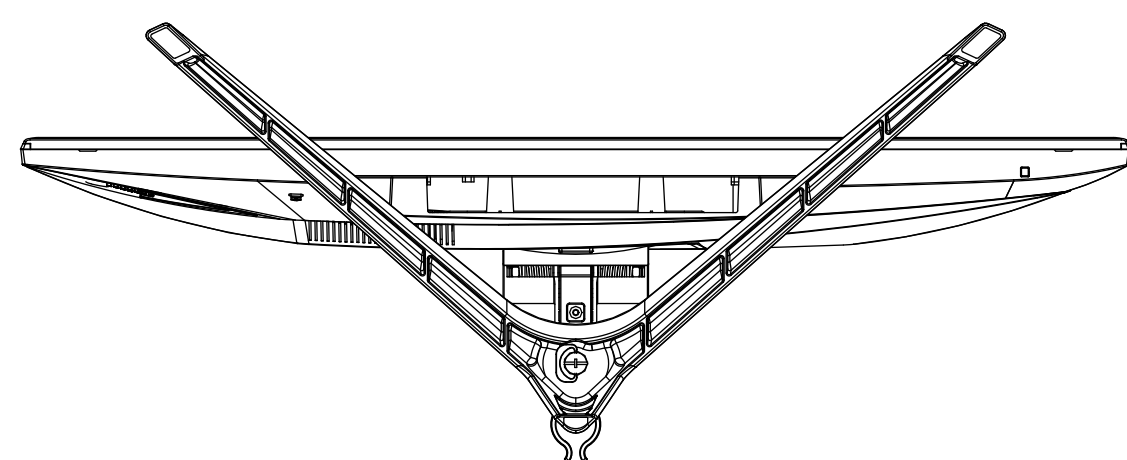

*高さ調節幅：横置き 418-548mm
縦置き 581-622mm
縦置き 縦幅 435mm

JN-IPS245G240FHDR-HP