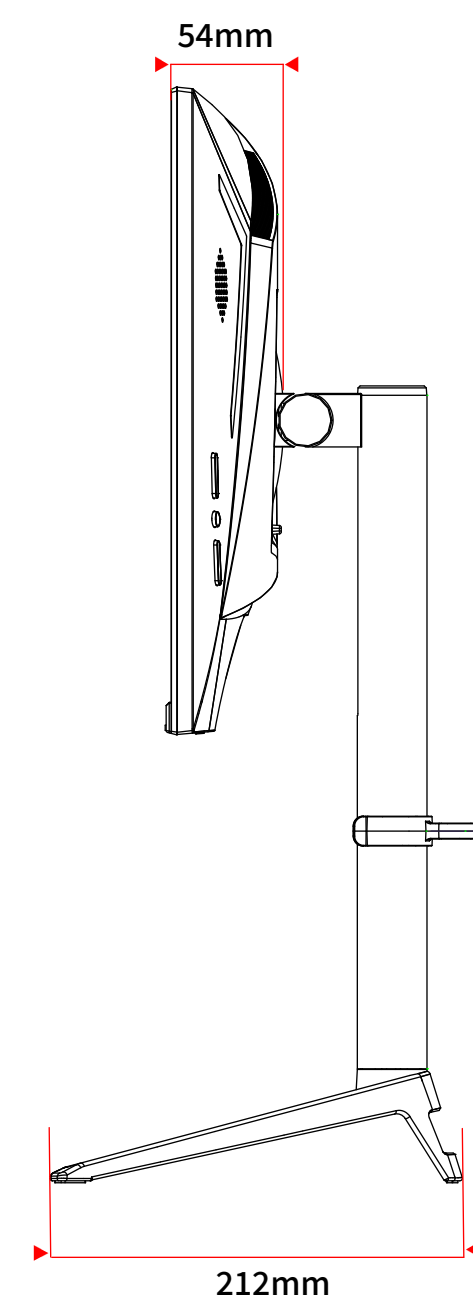

*高さ調節幅：横置き 418-548mm
縦置き 581-622mm
縦置き 縦幅 435mm

JN-IPS245G240FHDR-HP