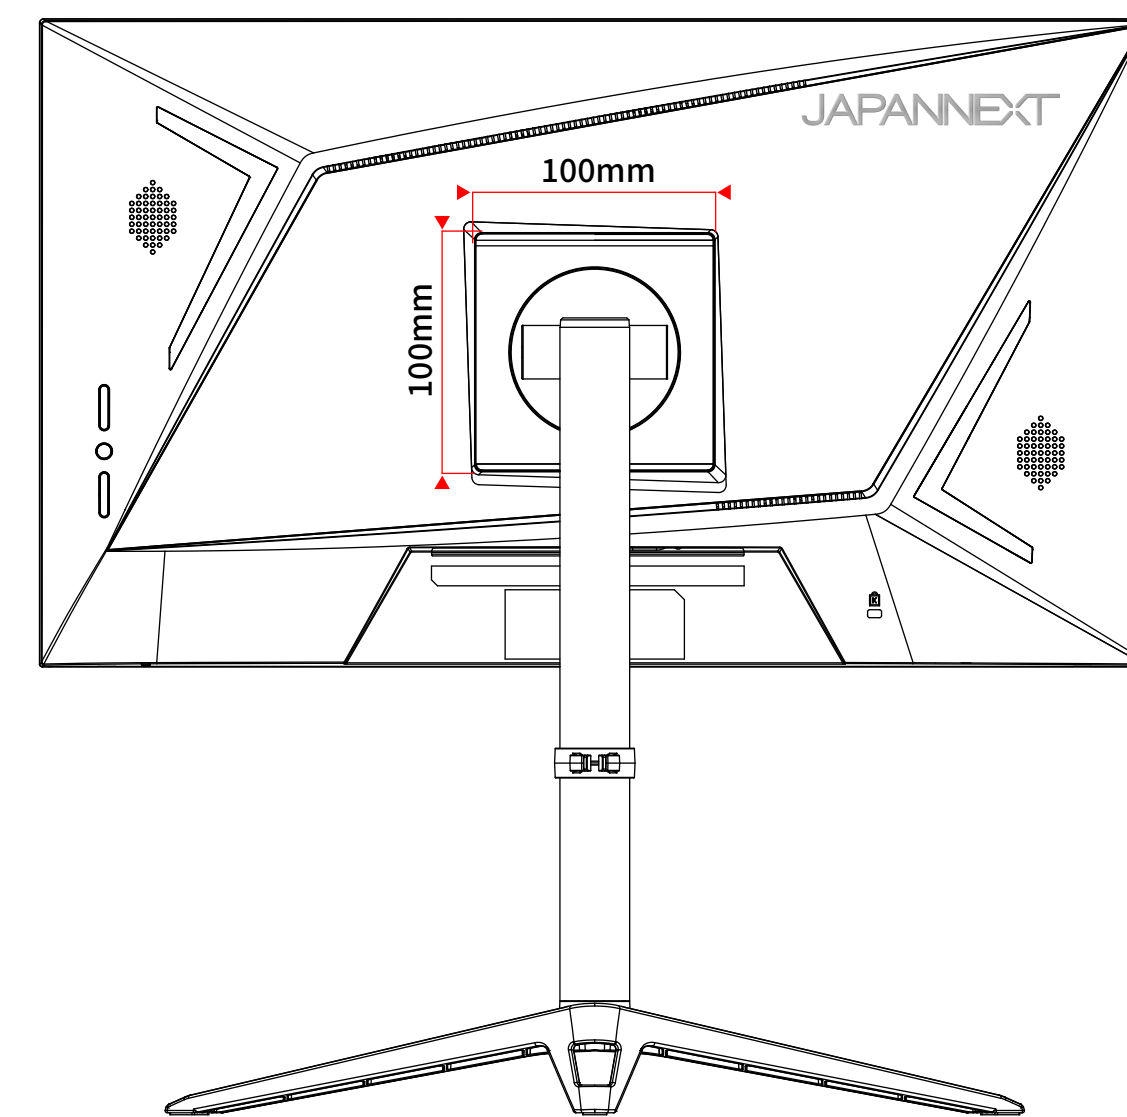

*高さ調節幅：横置き 418-548mm
縦置き 581-622mm
縦置き 縦幅 435mm

JN-IPS245G240FHDR-HP