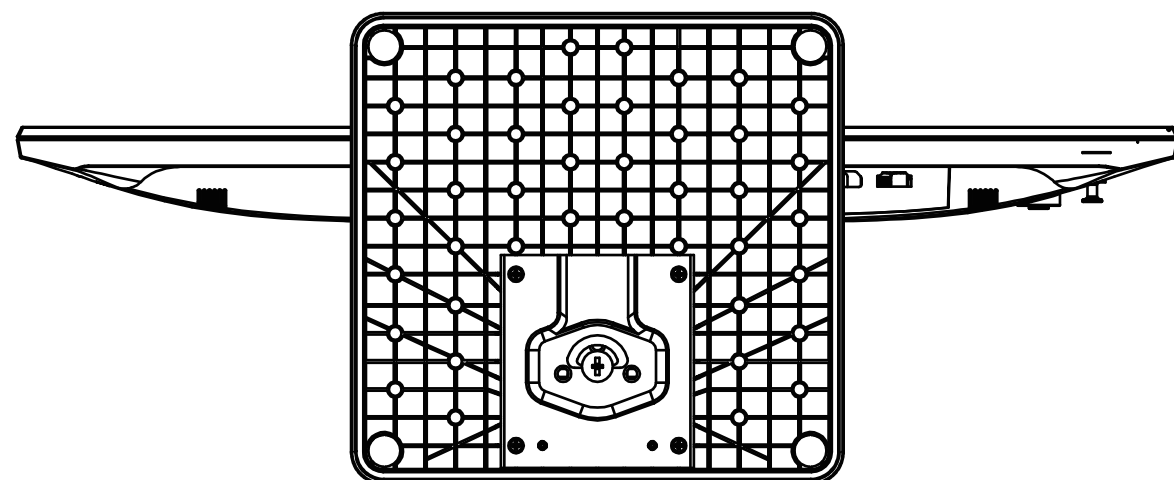

*VESA用のネジ穴は、付属スタンドを取り外すとご利用できます。

JN-D2381C-BK

JAPANNEXT