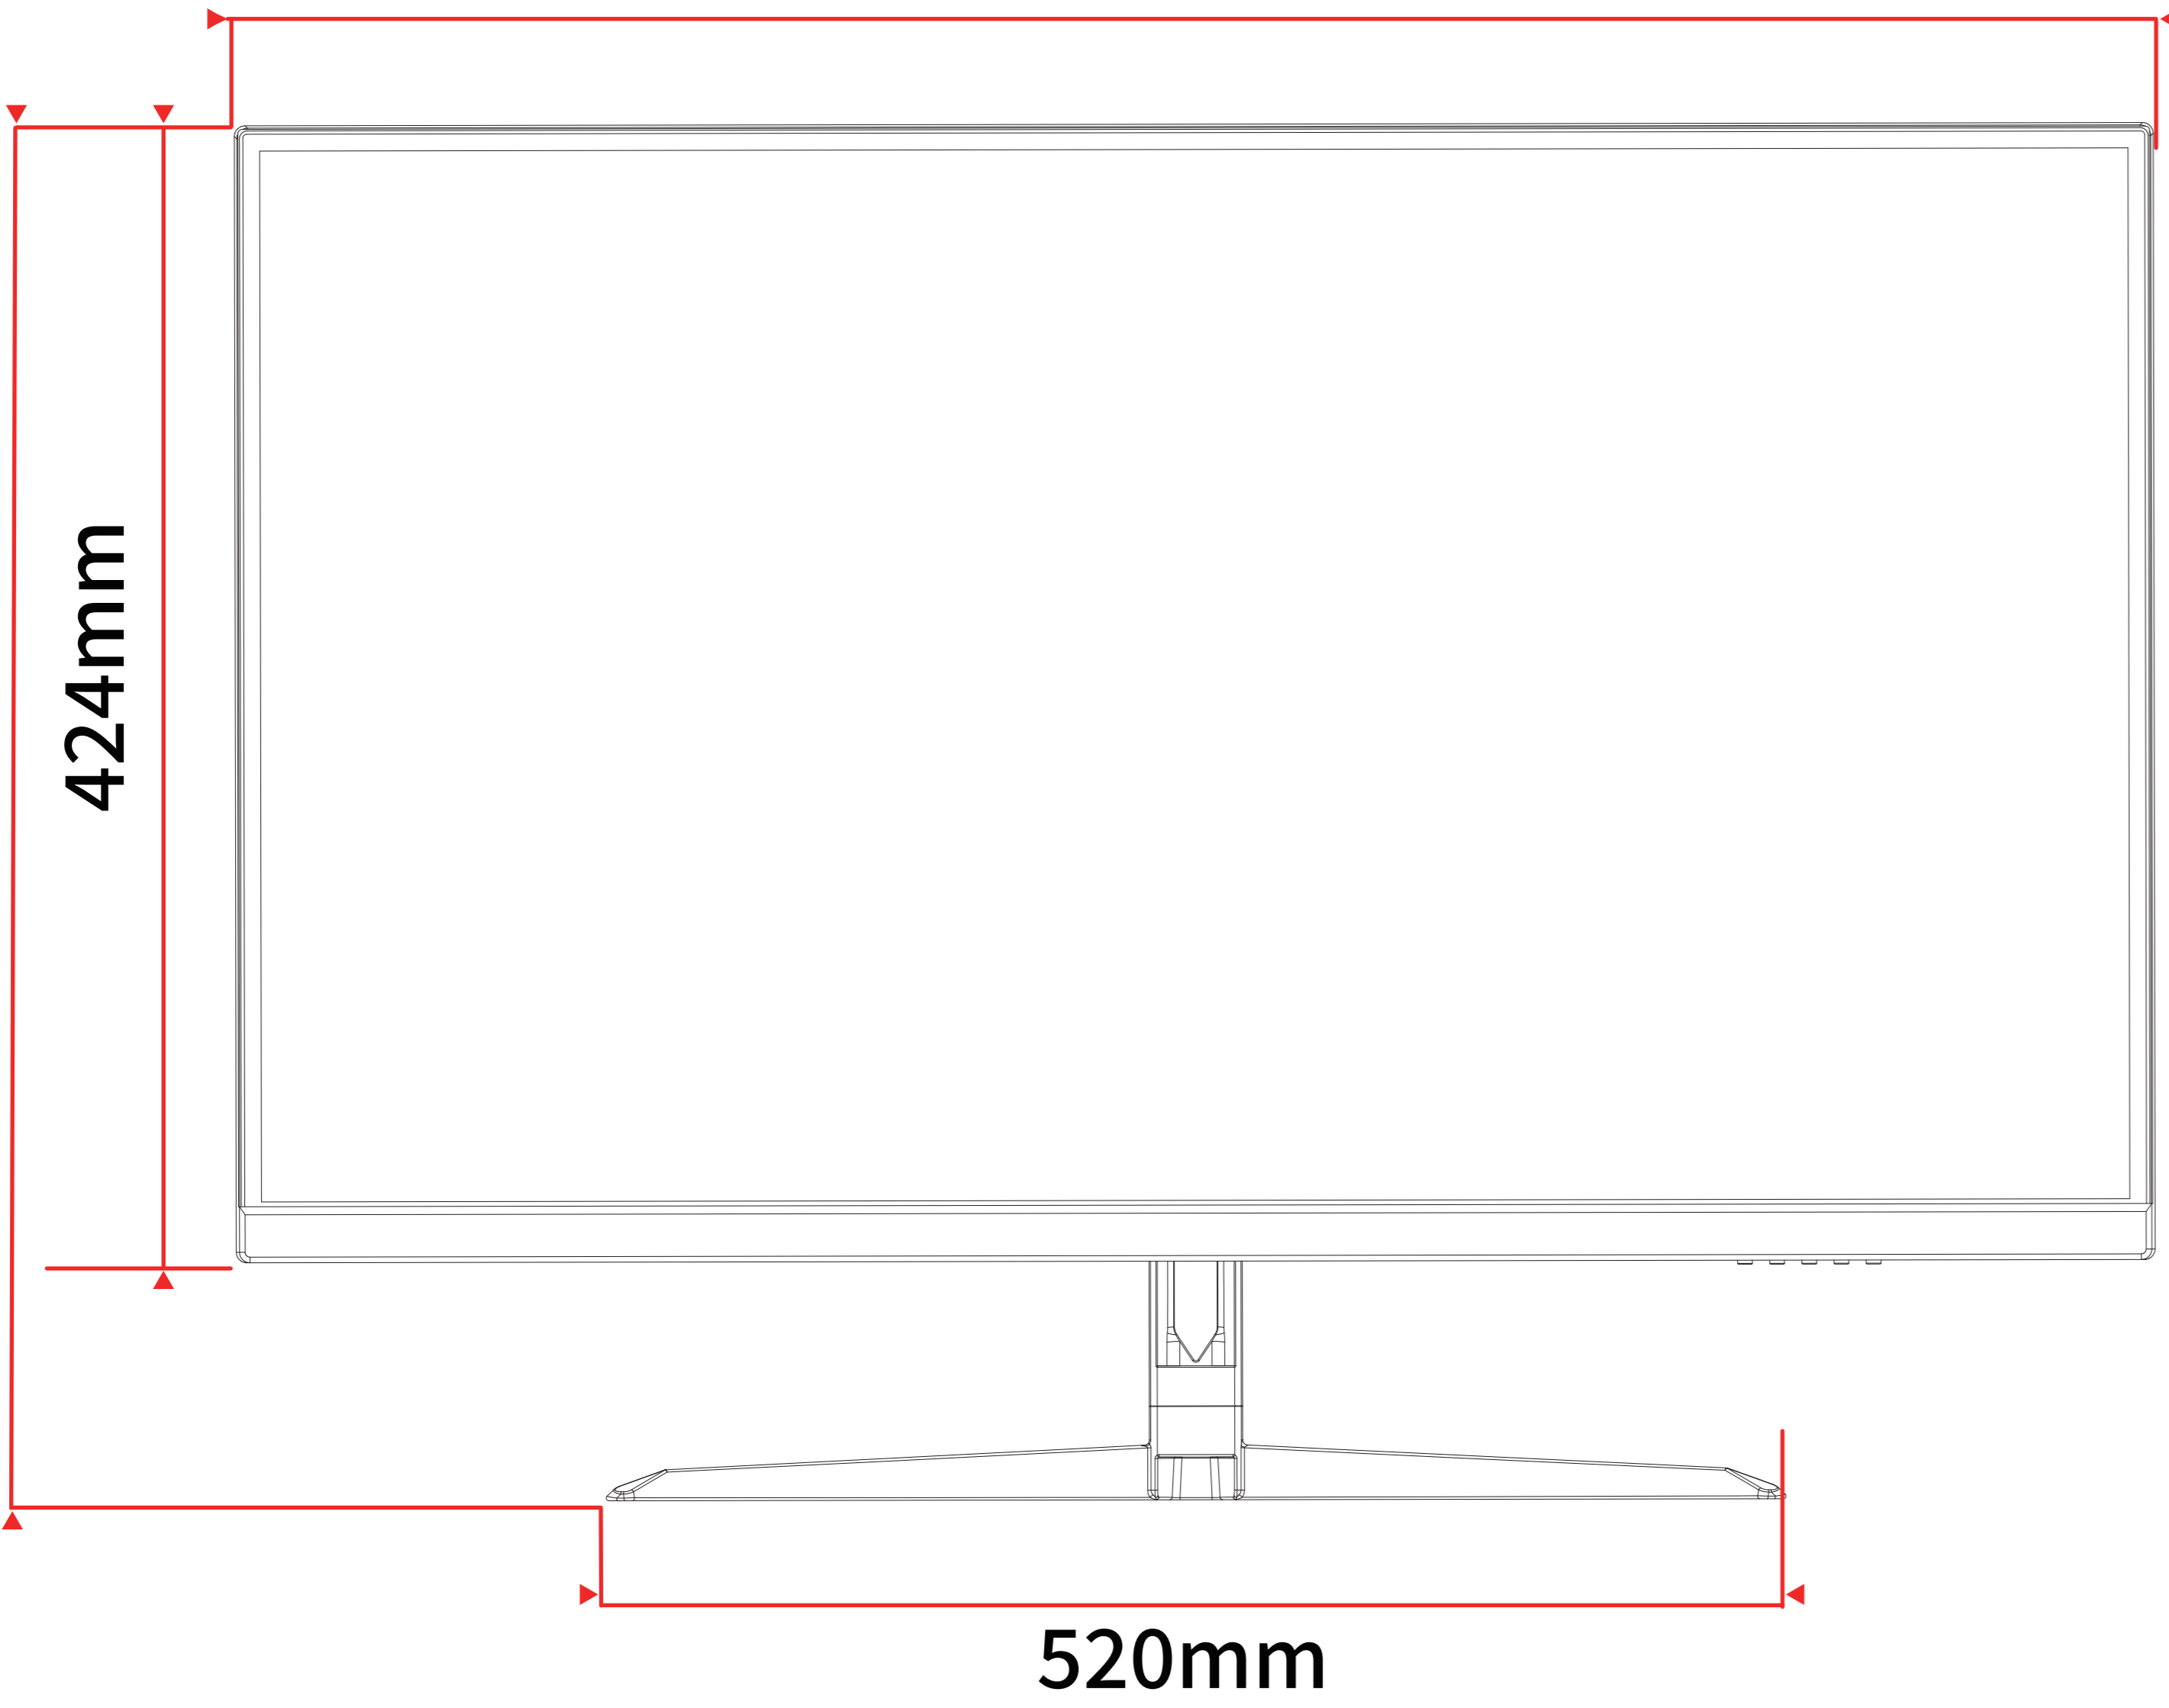

横置：463-598mm/ 縦置：732-739mm

JN-V3150UHDR-C65W-HSP