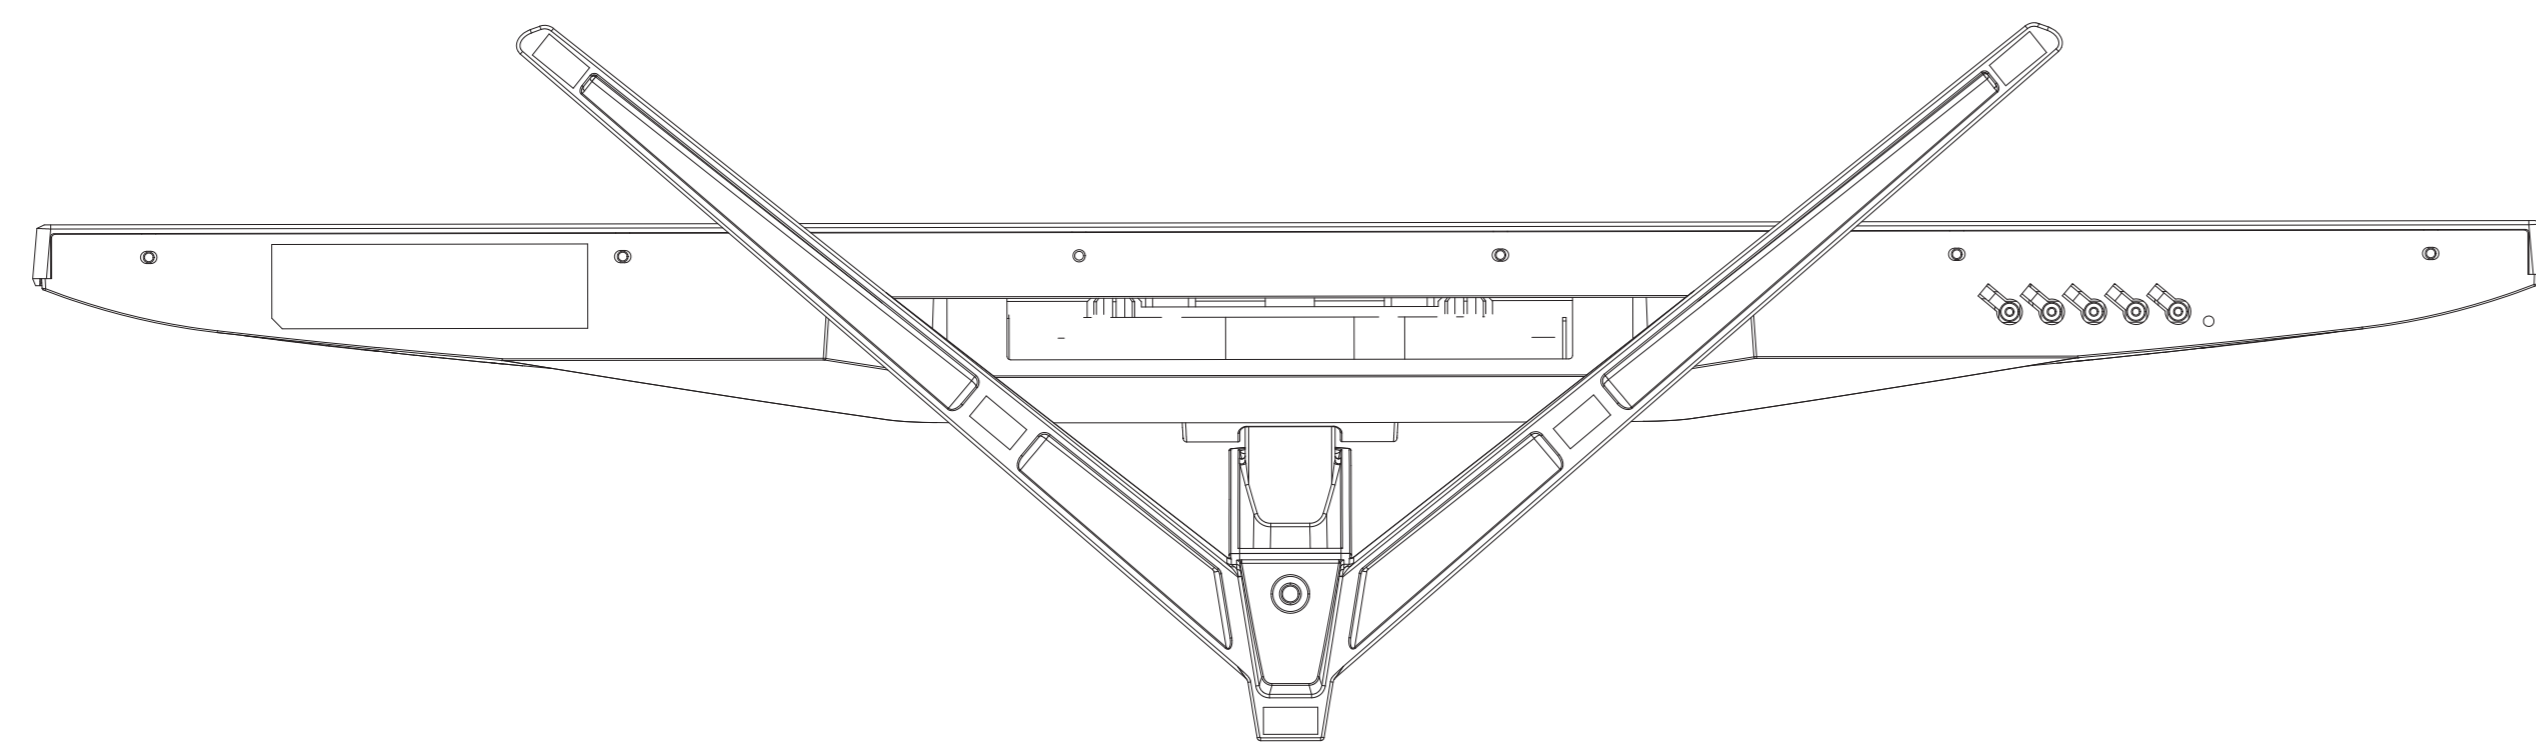

横置：463-598mm/ 縦置：732-739mm

JN-V3150UHDR-C65W-HSP