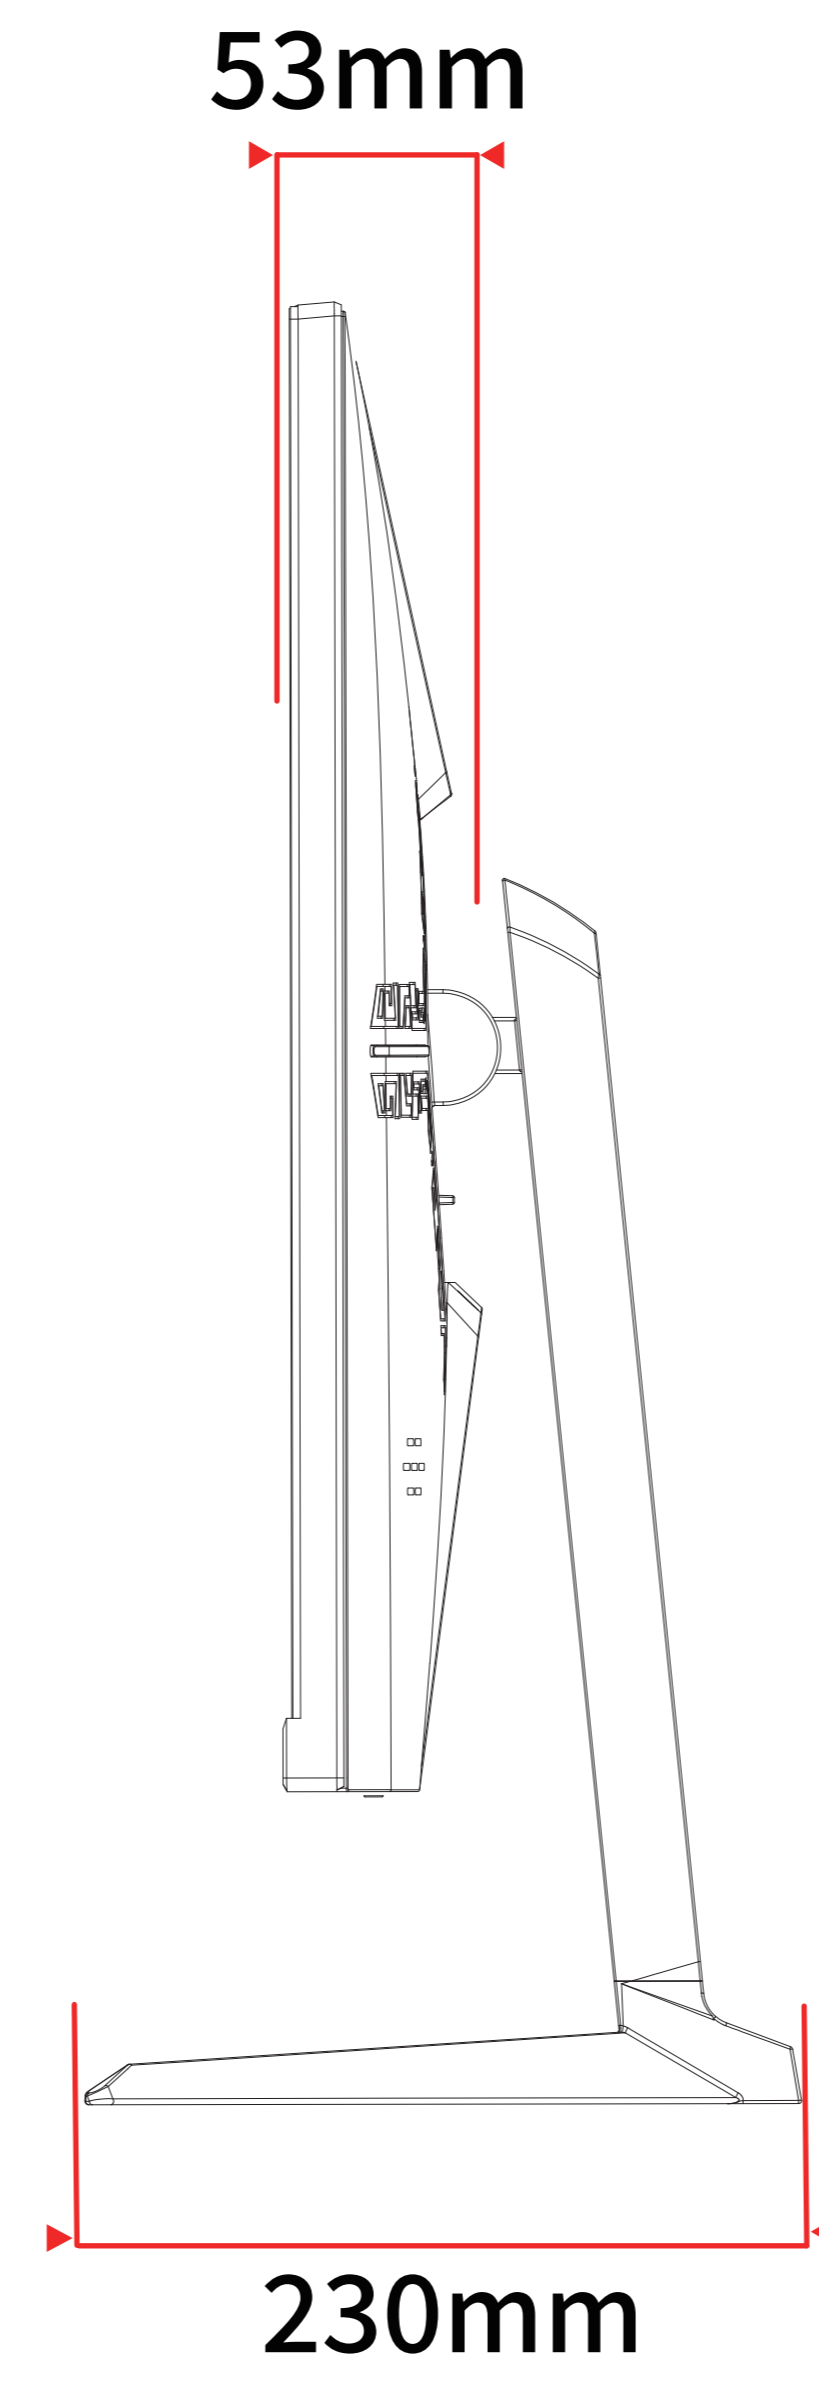

横置：463-598mm/ 縦置：732-739mm

JN-V3150UHDR-C65W-HSP