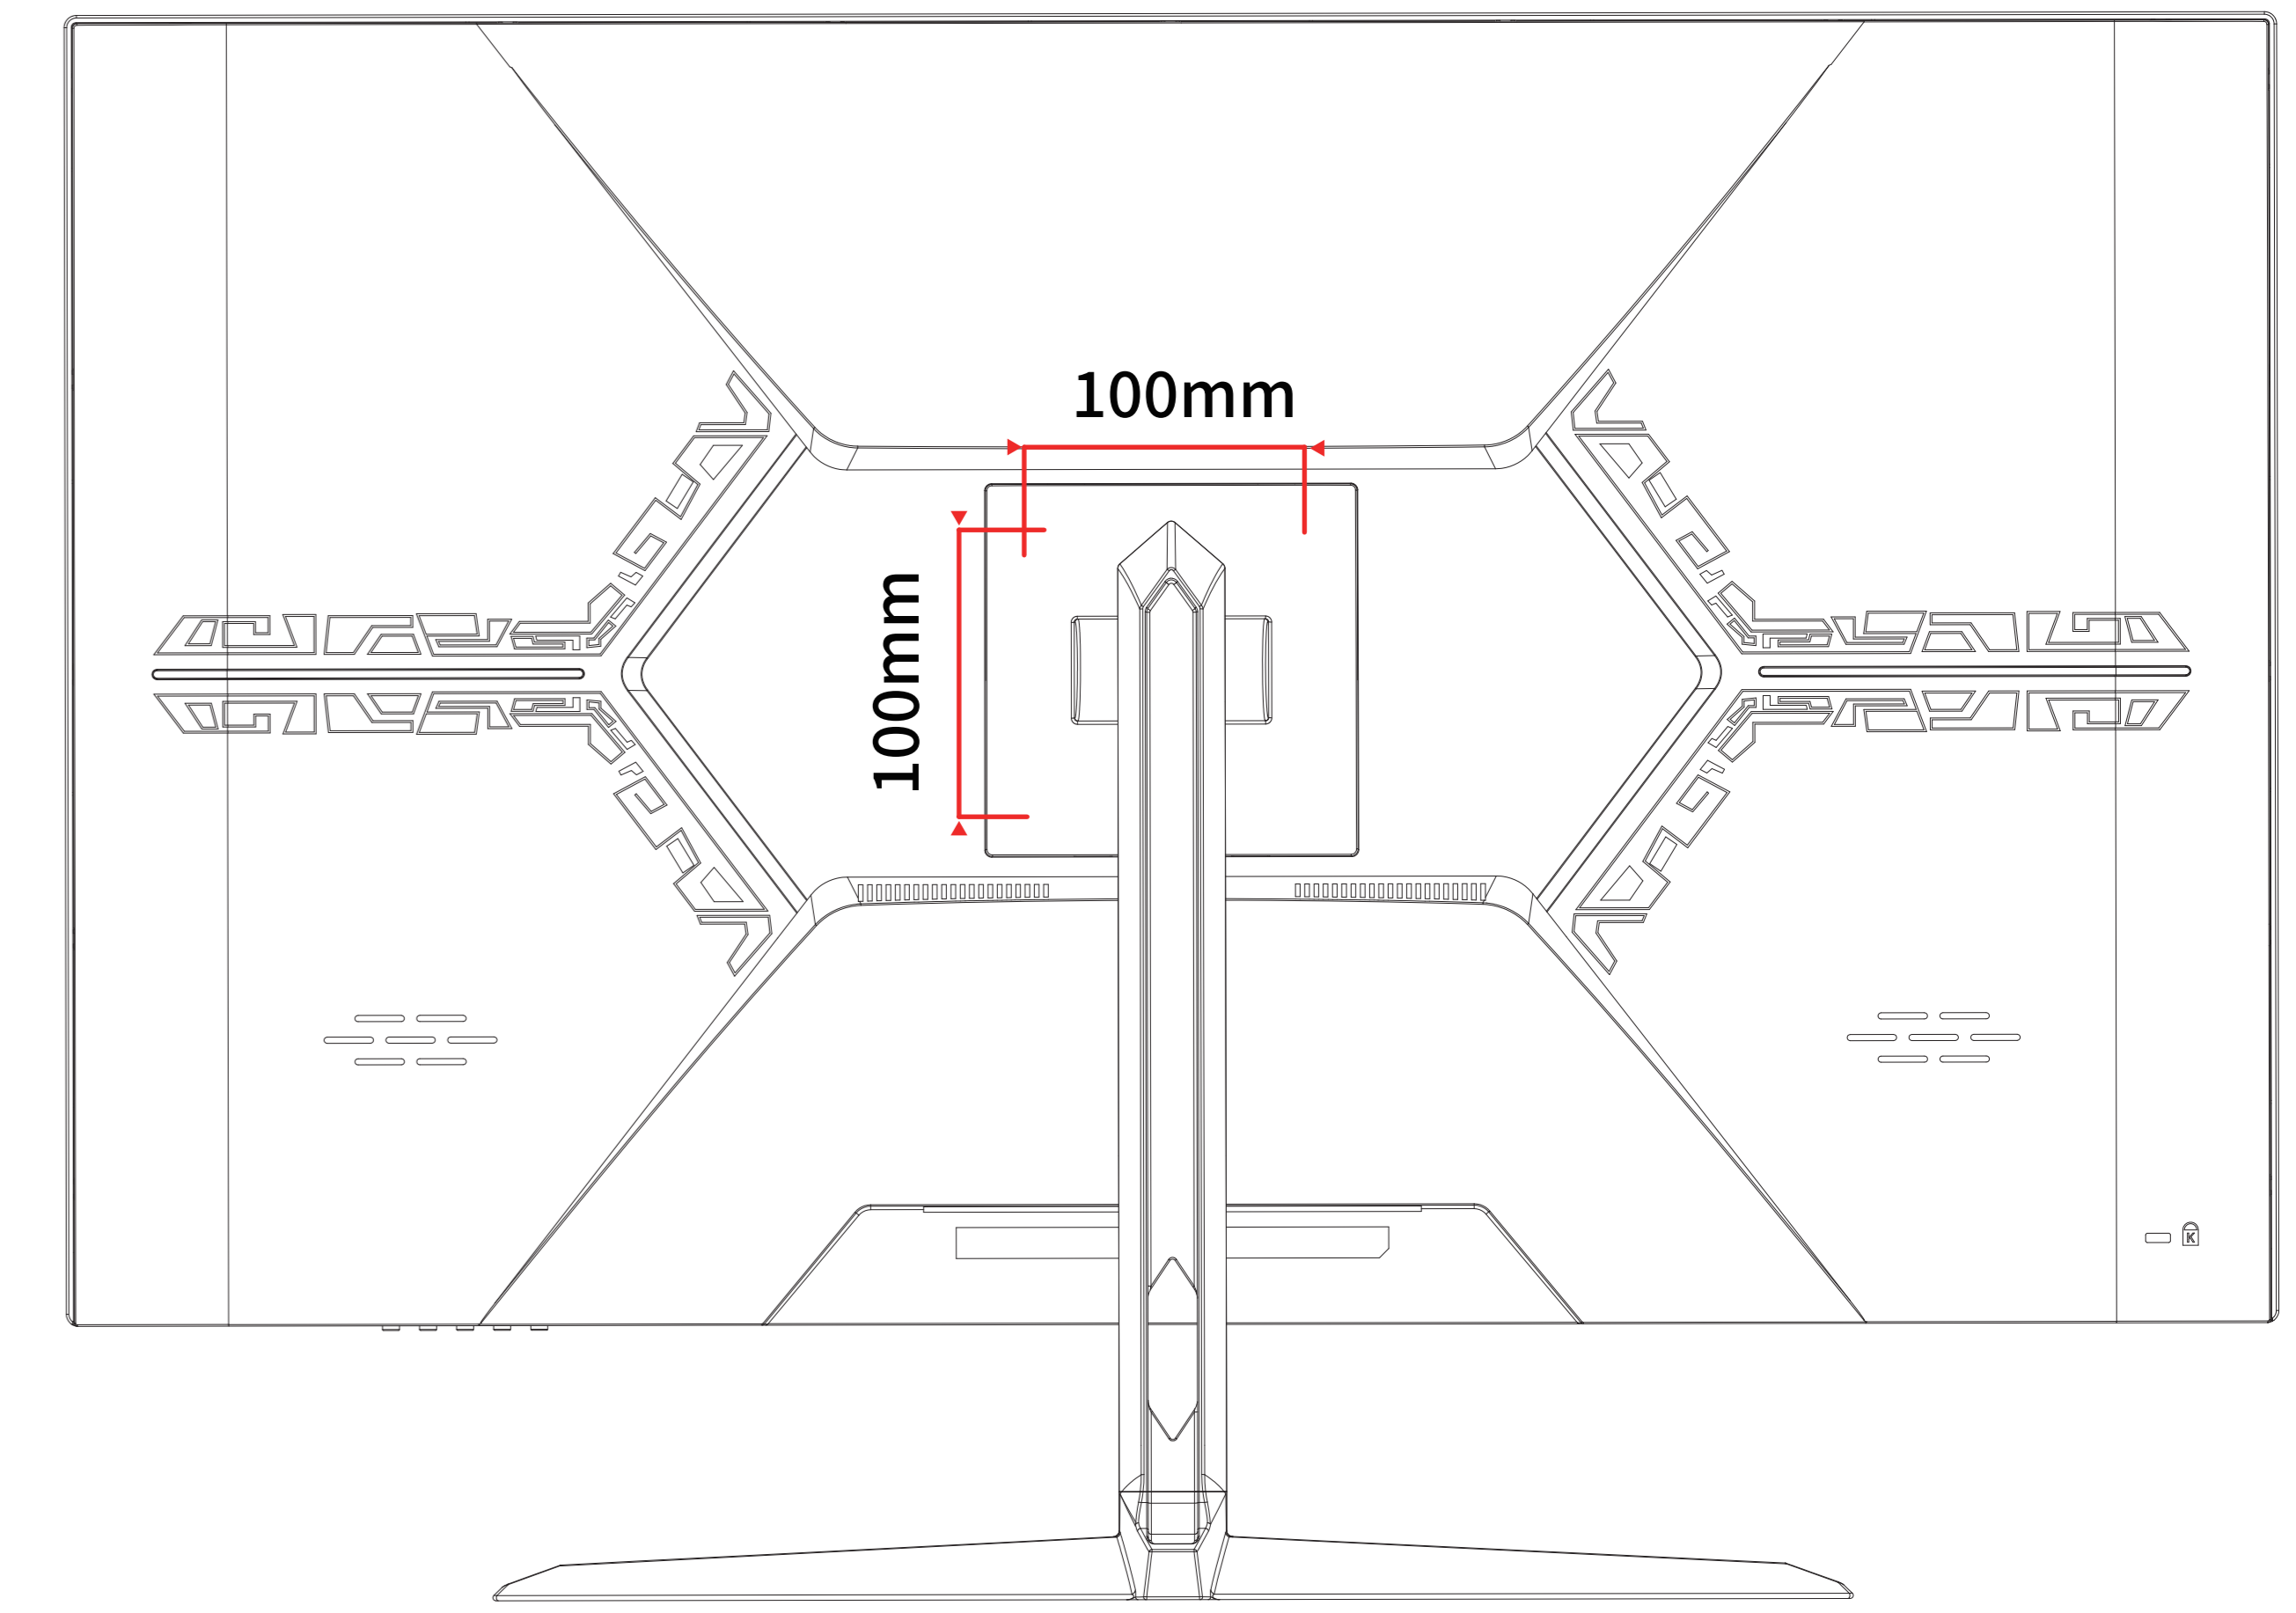

横置：463-598mm/ 縦置：732-739mm

JN-V3150UHDR-C65W-HSP