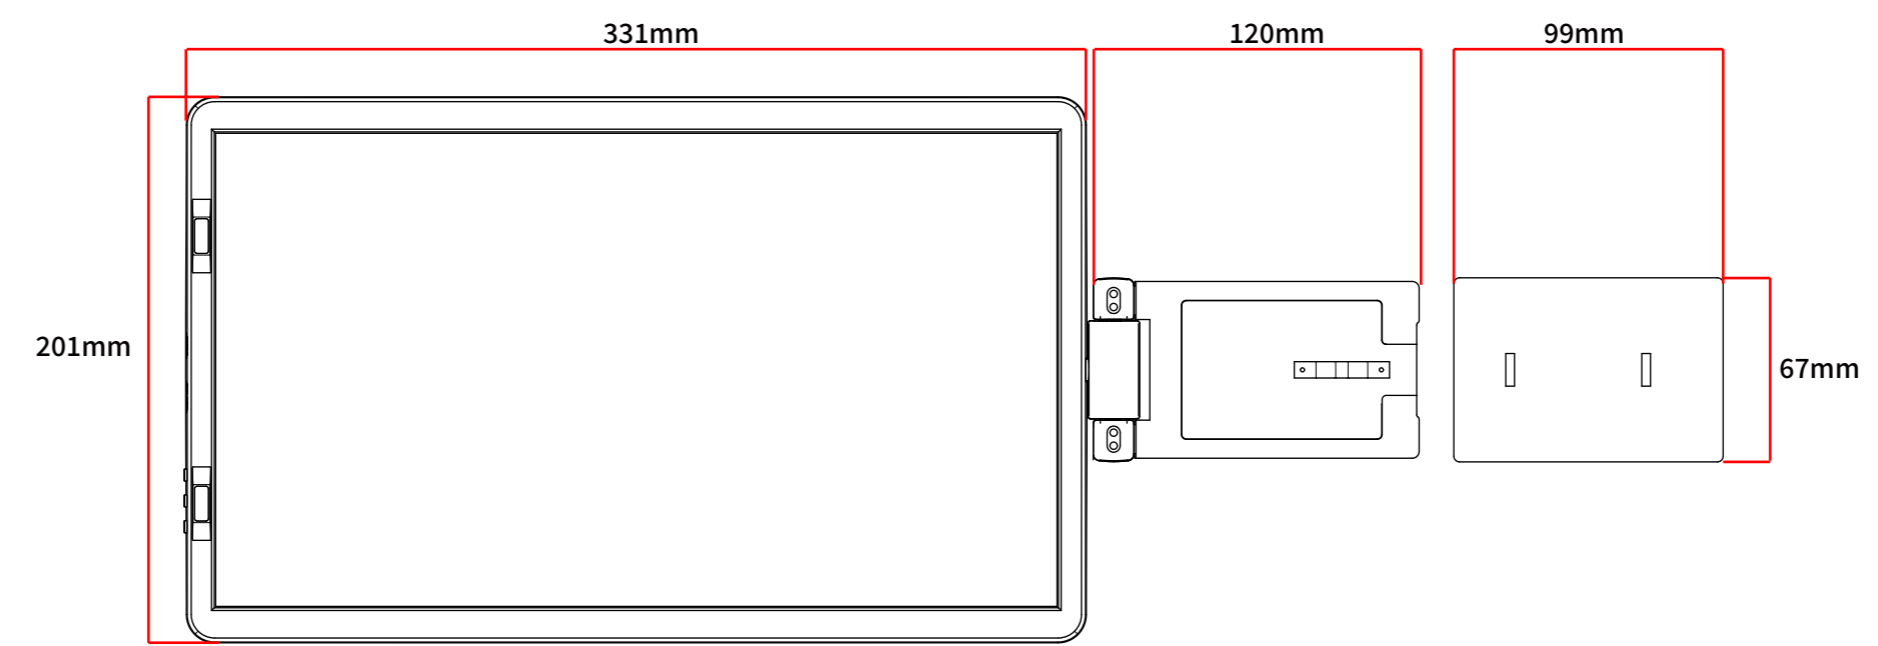

23mm

JN-MDO-IPS140FHD