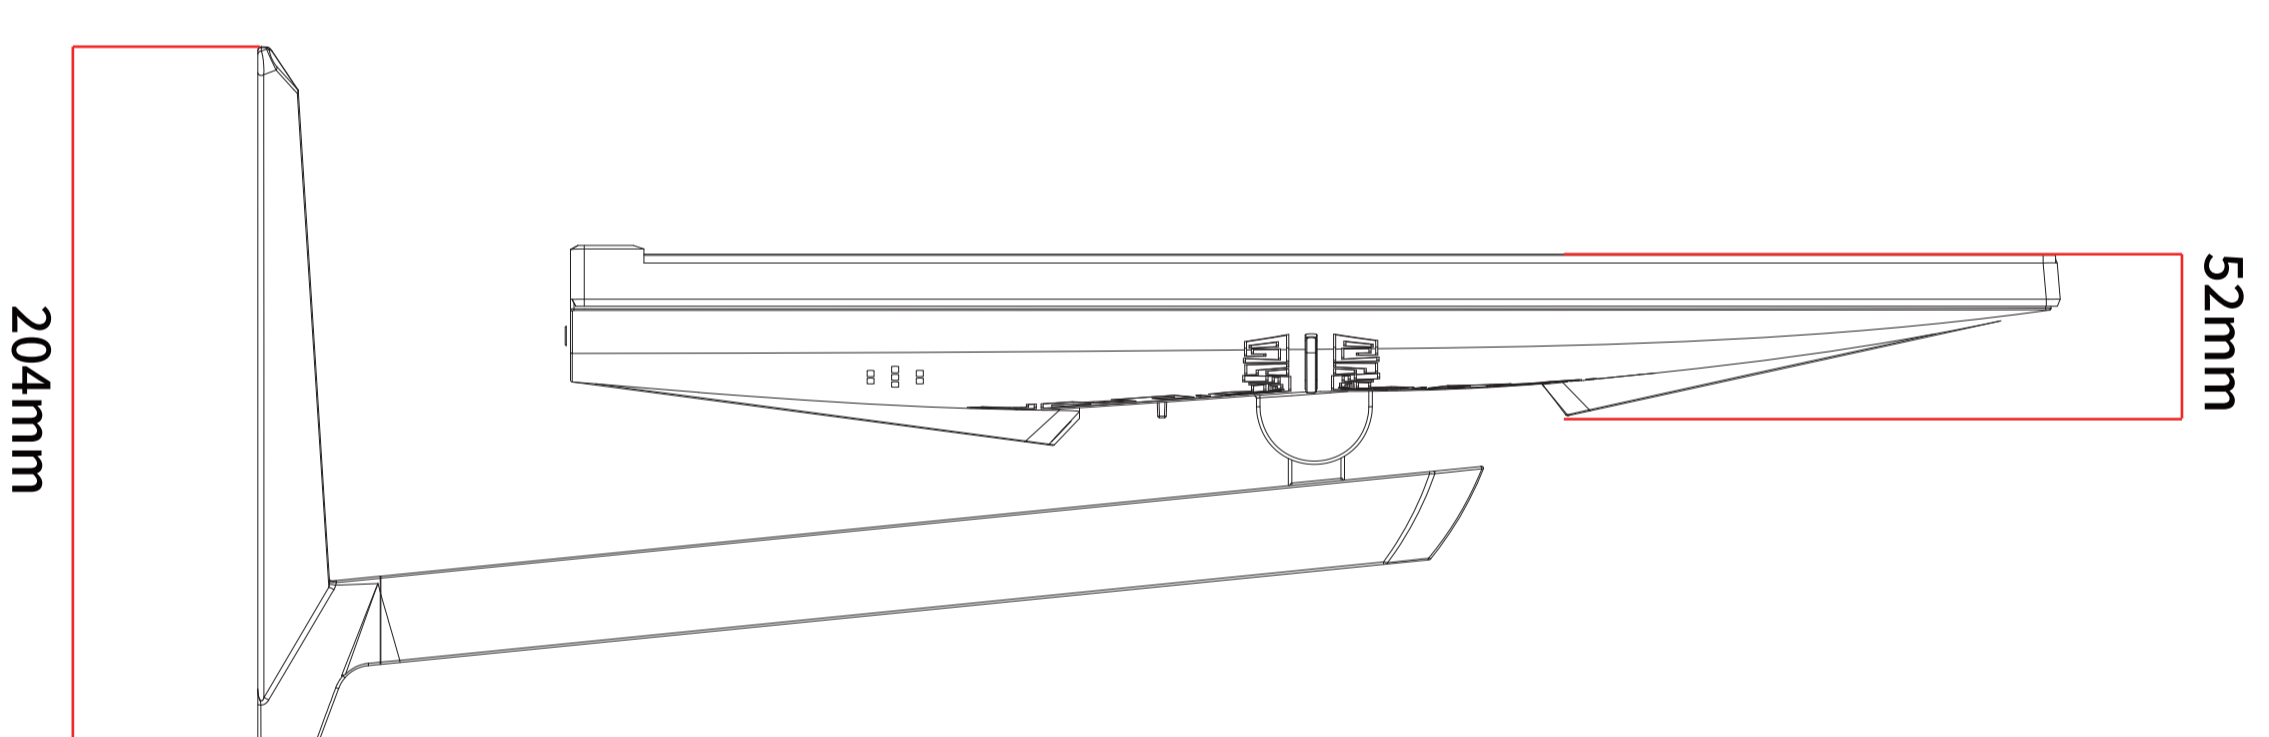

716mm

513mm

424mm

52mm

204mm

440mm

*VESA用のネジ穴は、付属スタンドを取り外すとご利用できます。

JN-IP315G144UHDR