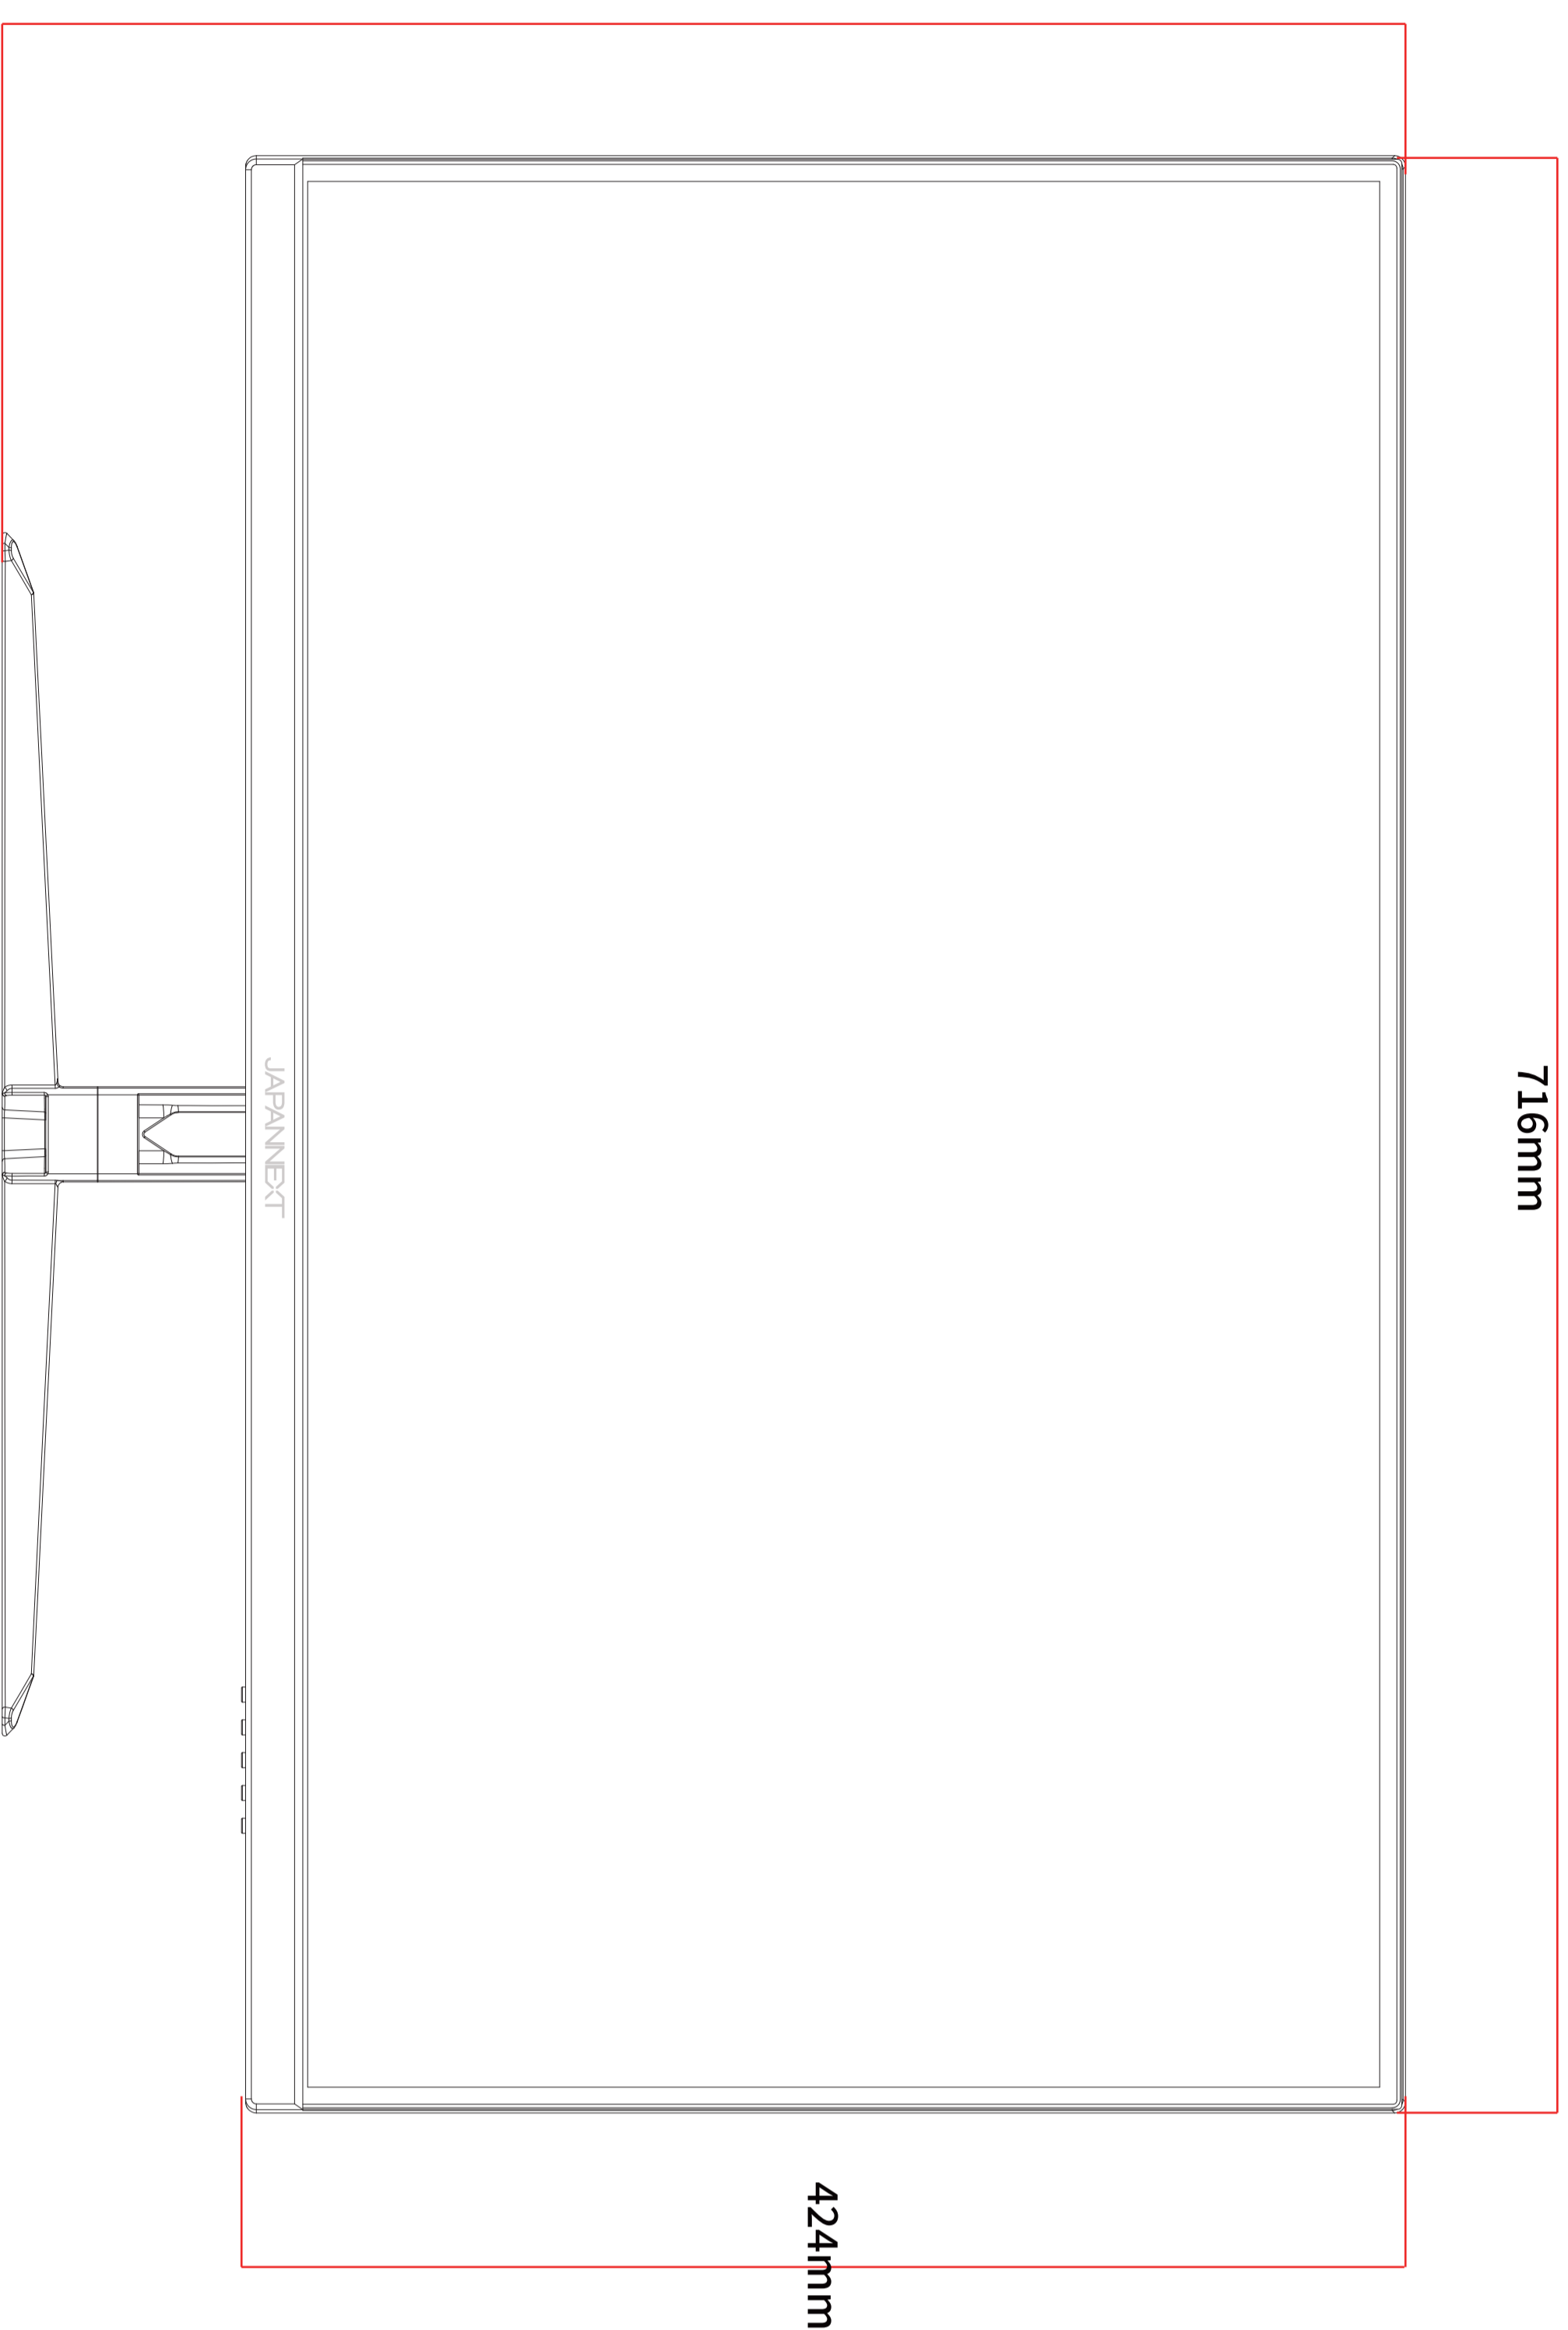

716mm

513mm

424mm

52mm

204mm

440mm

*VESA用のネジ穴は、付属スタンドを取り外すとご利用できます。

JN-IP315G144UHDR