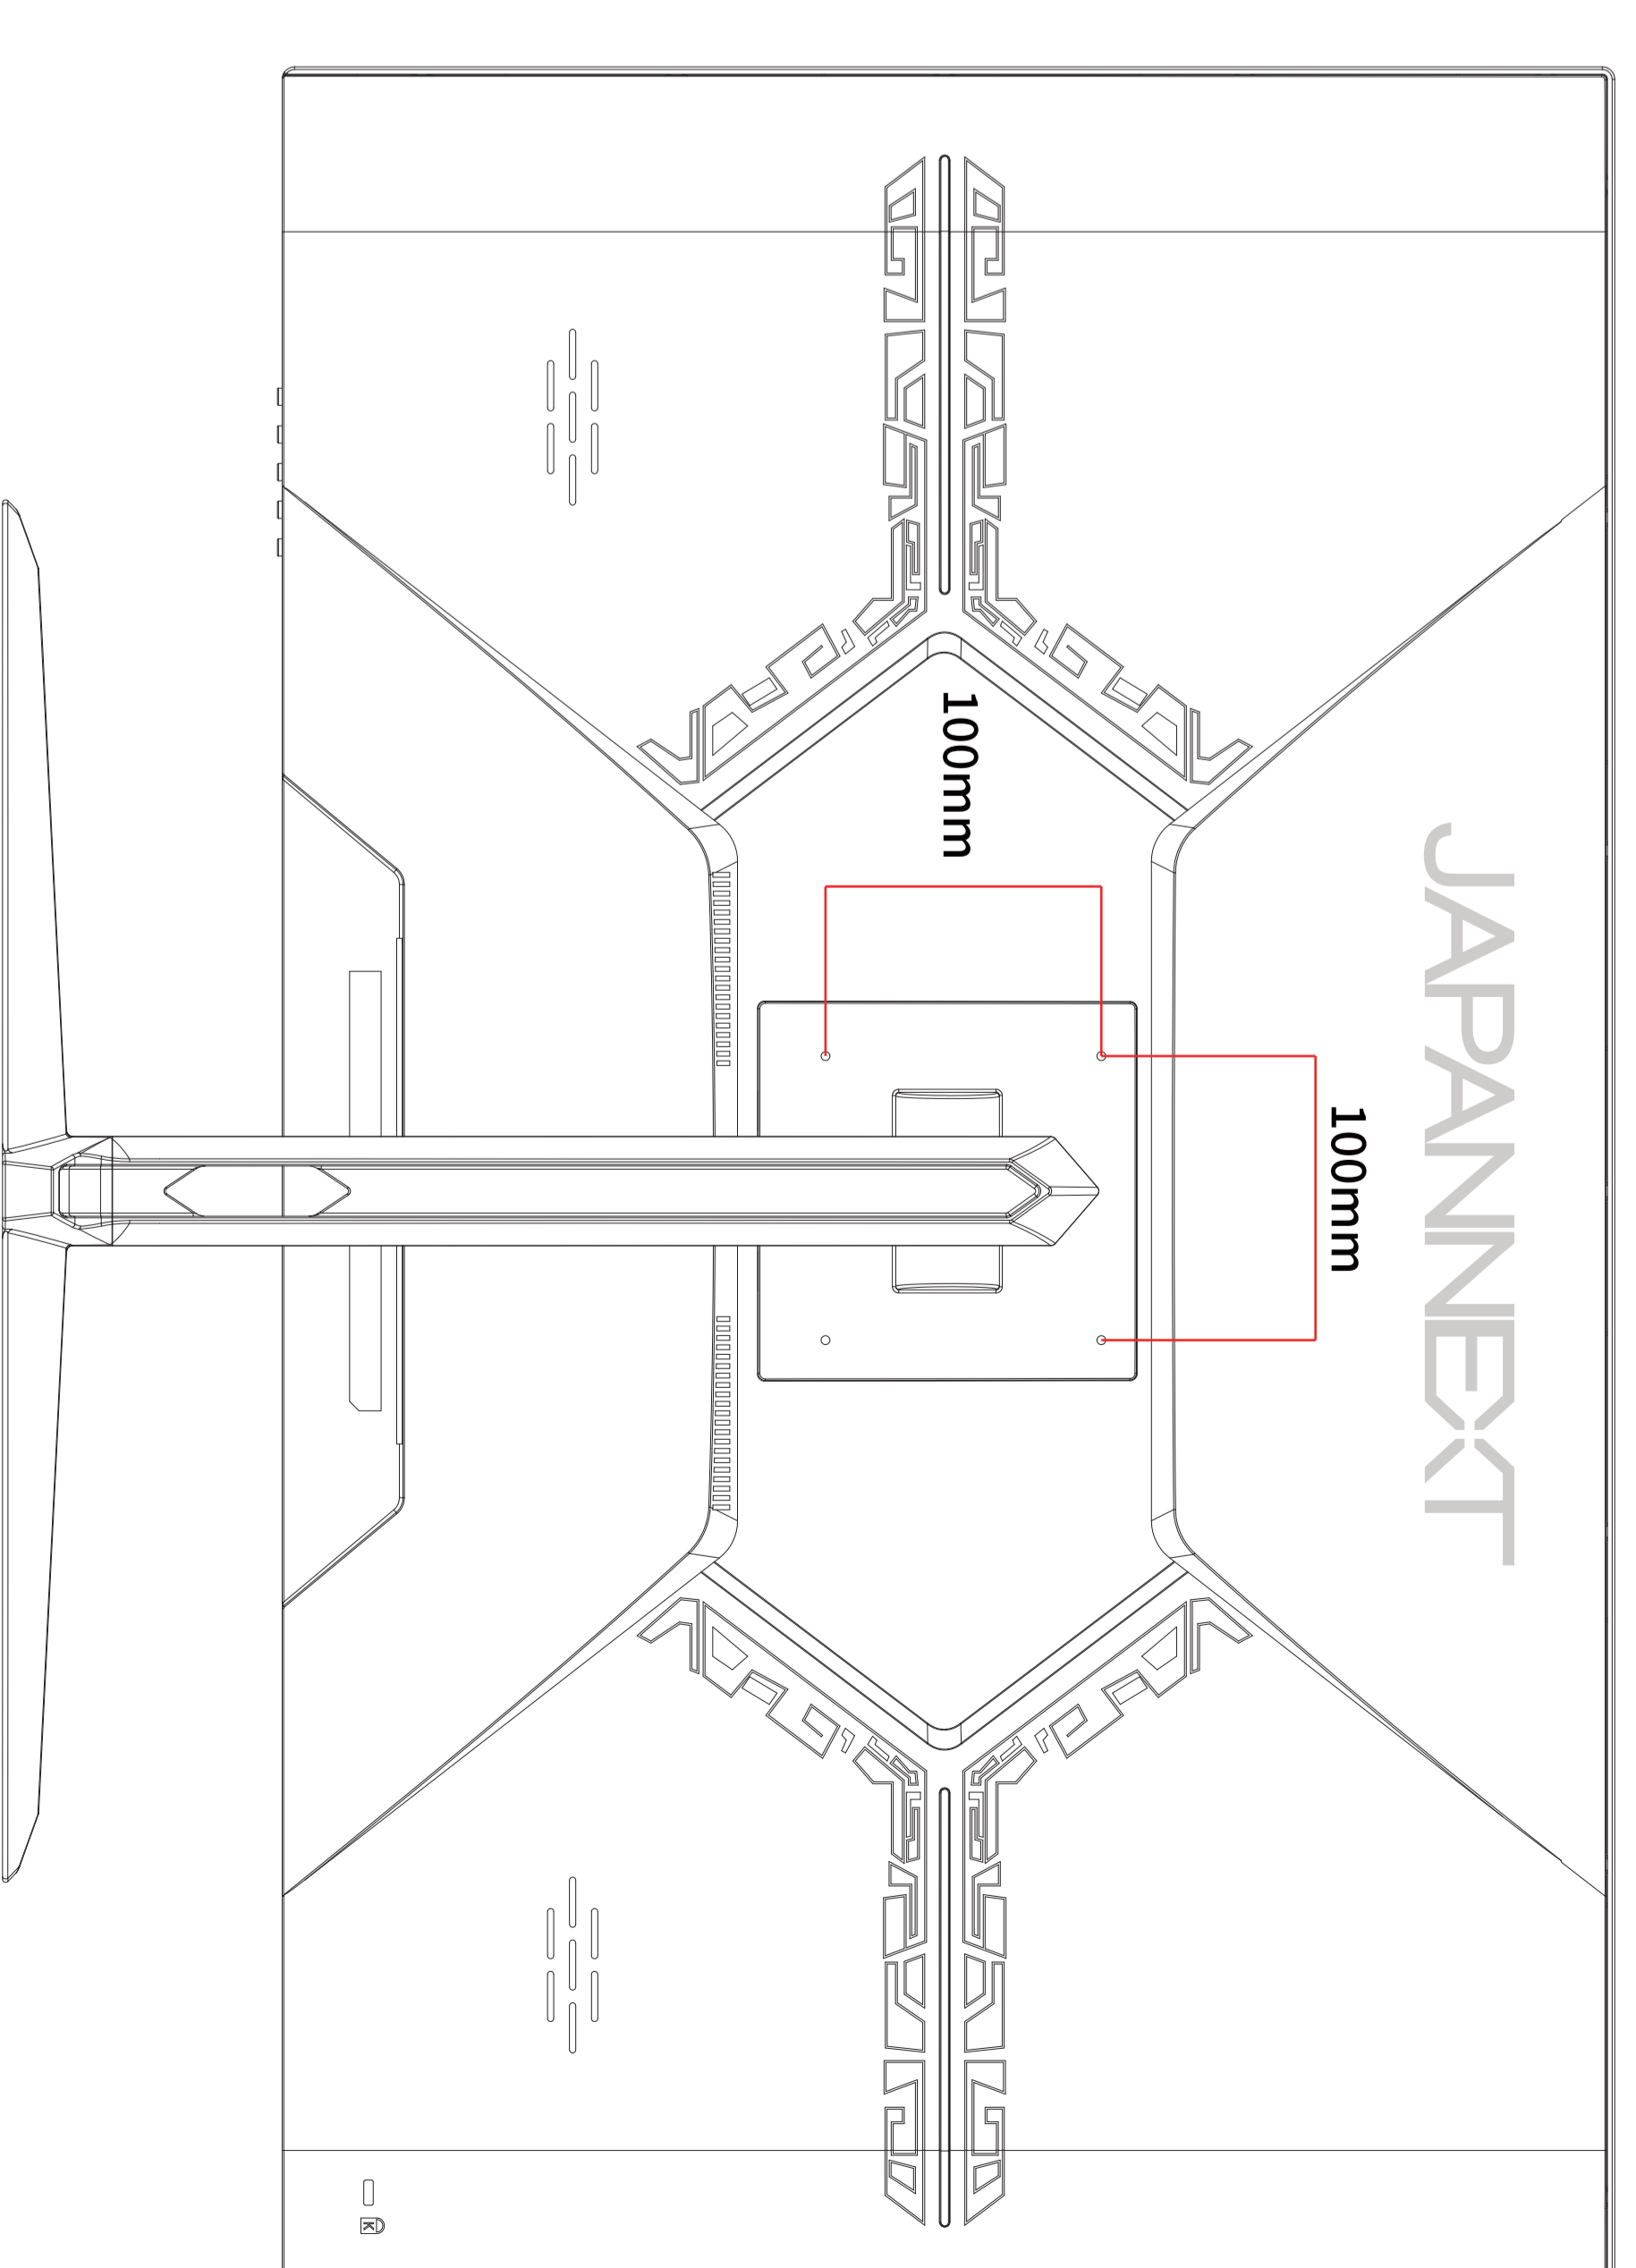

716mm

513mm

424mm

52mm

204mm

440mm

*VESA用のネジ穴は、付属スタンドを取り外すとご利用できます。

JN-IP315G144UHDR