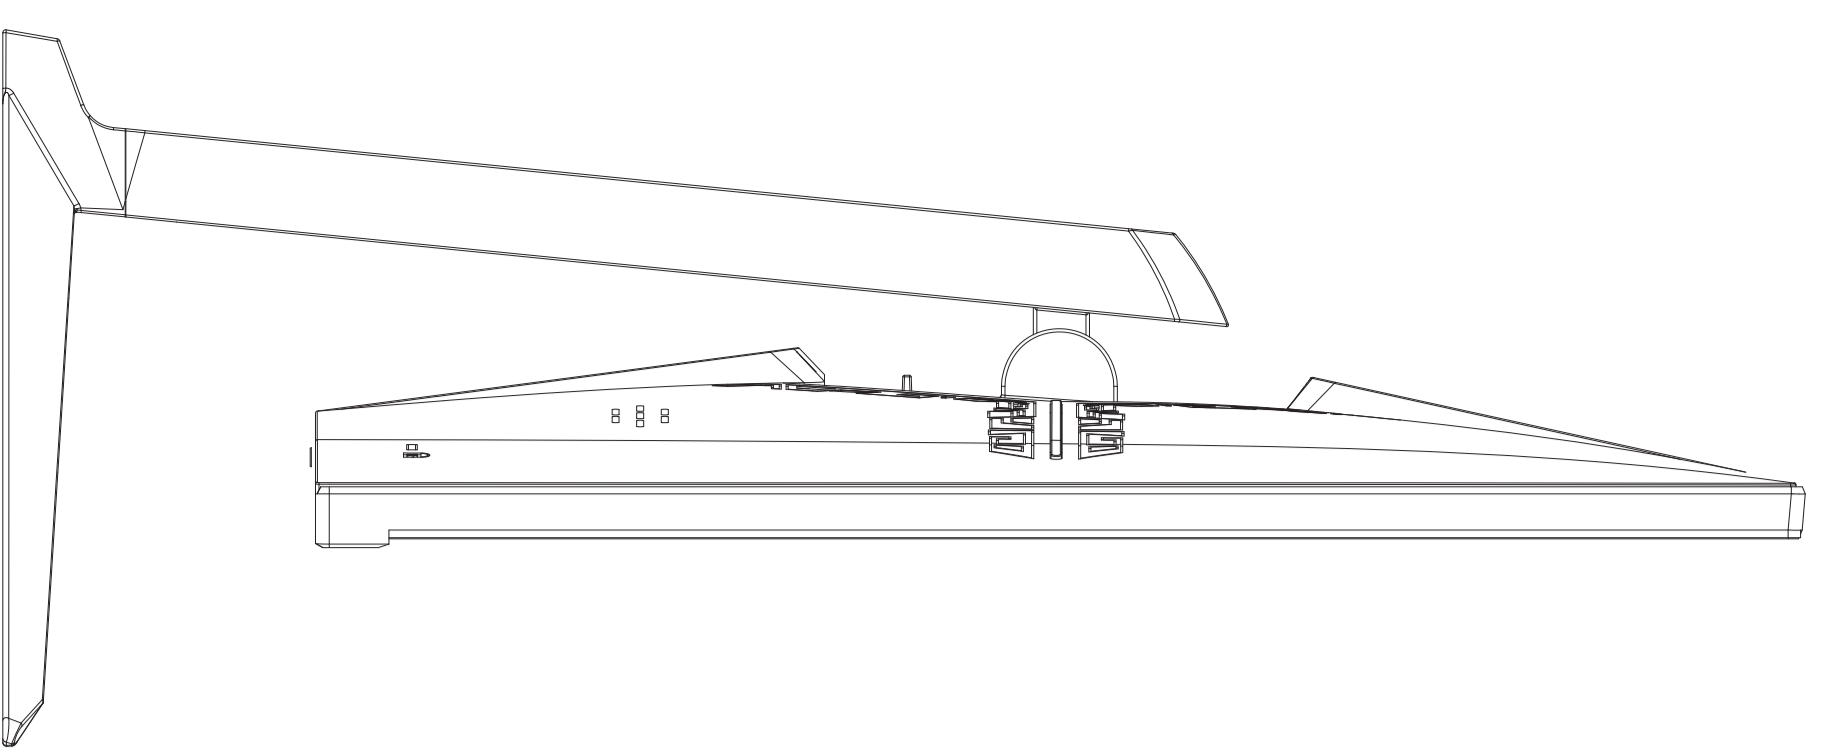

716mm

513mm

424mm

52mm

204mm

440mm

*VESA用のネジ穴は、付属スタンドを取り外すとご利用できます。

JN-IP315G144UHDR