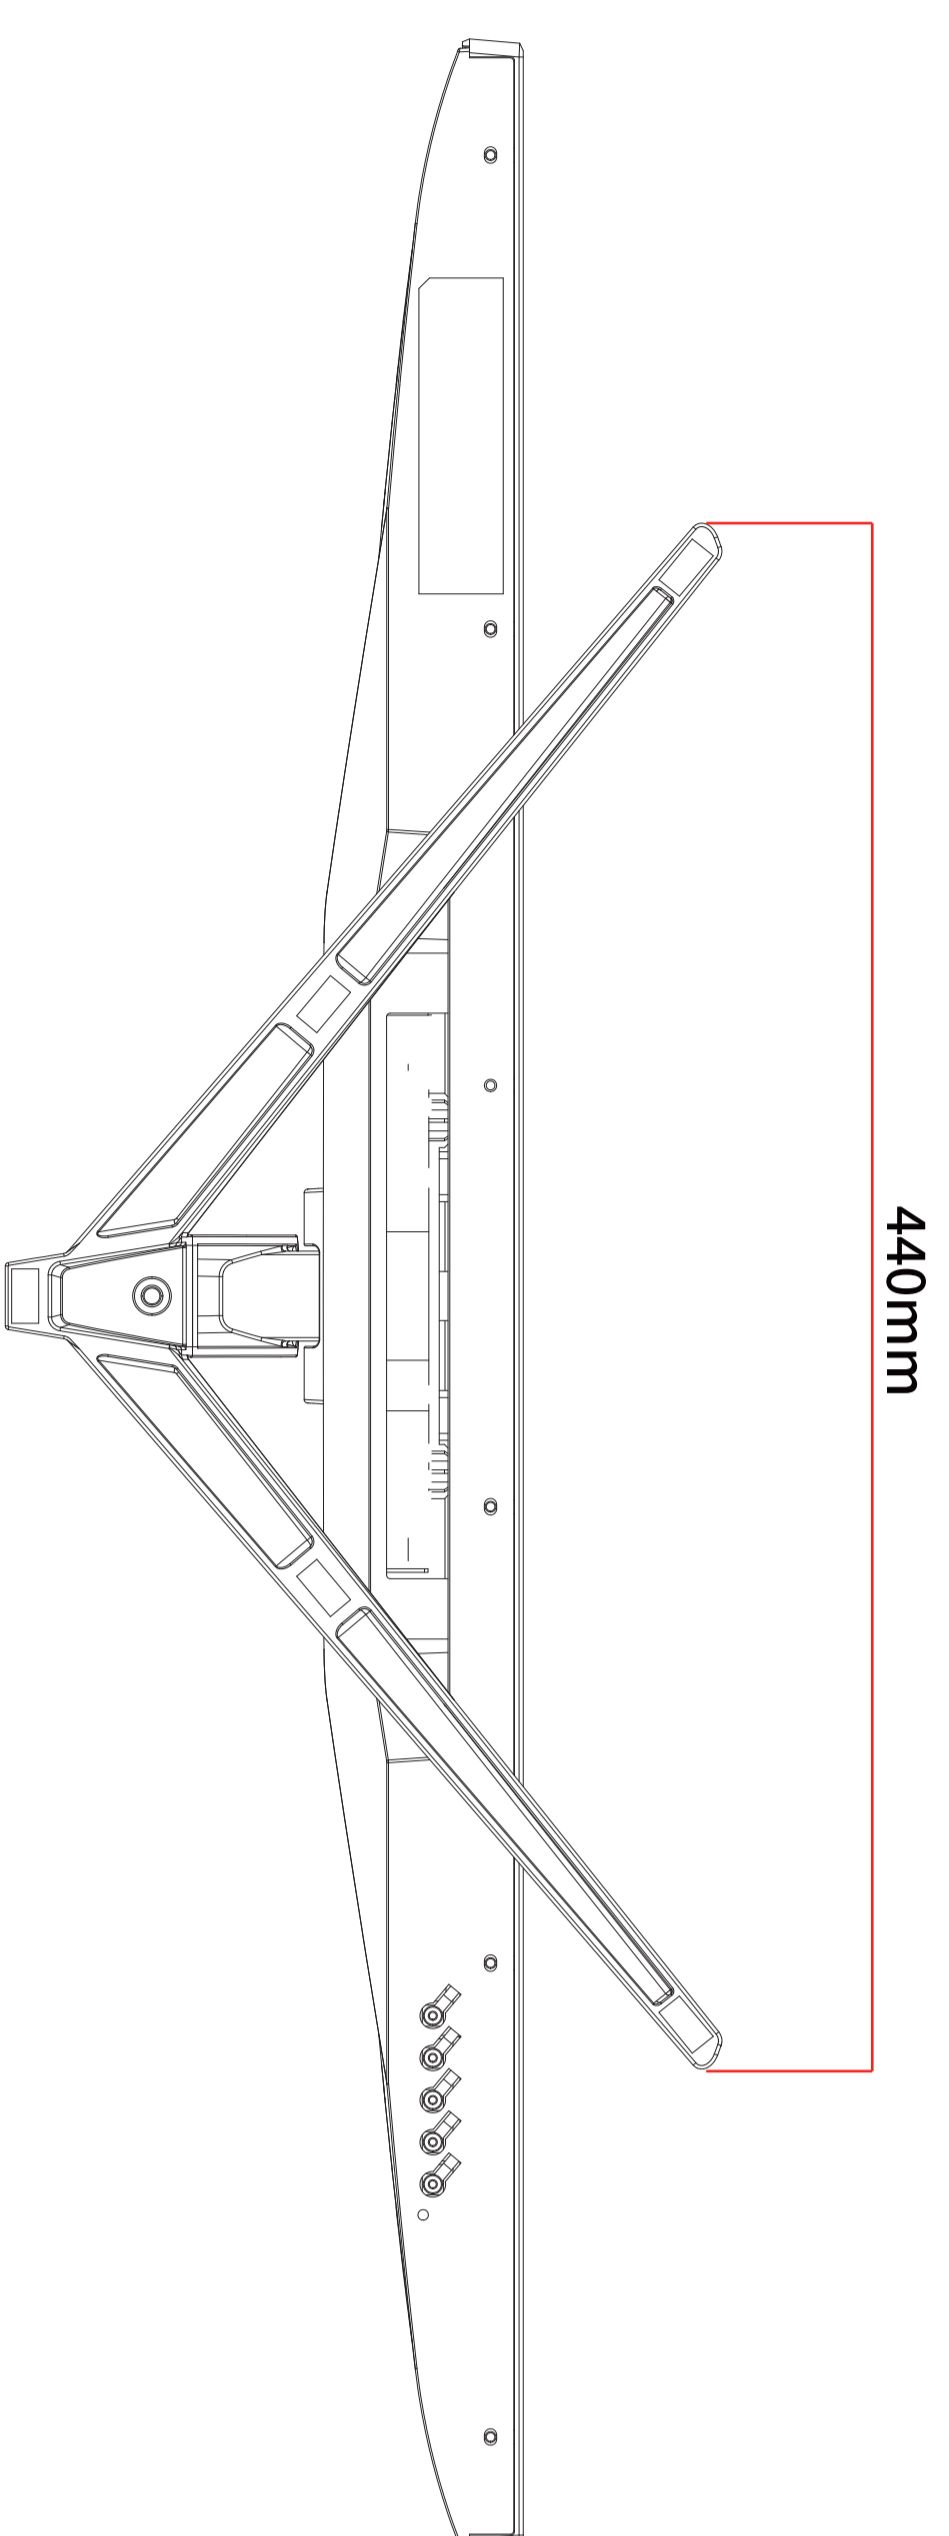

716mm

513mm

424mm

52mm

204mm

440mm

*VESA用のネジ穴は、付属スタンドを取り外すとご利用できます。

JN-IP315G144UHDR