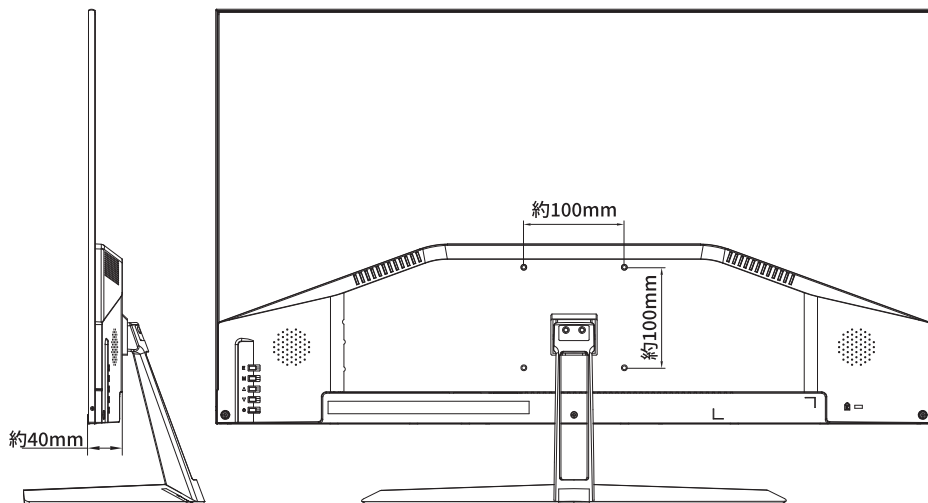

約713mm

JN-IPS315FLWQHDR

JAPANNEXT