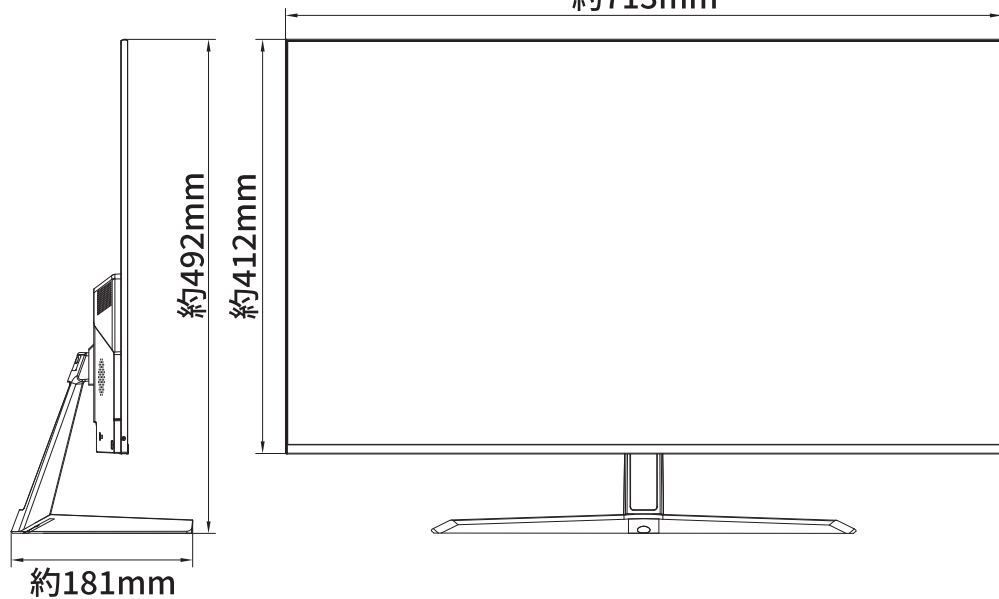

約713mm

JN-IPS315FLWQHDR

JAPANNEXT