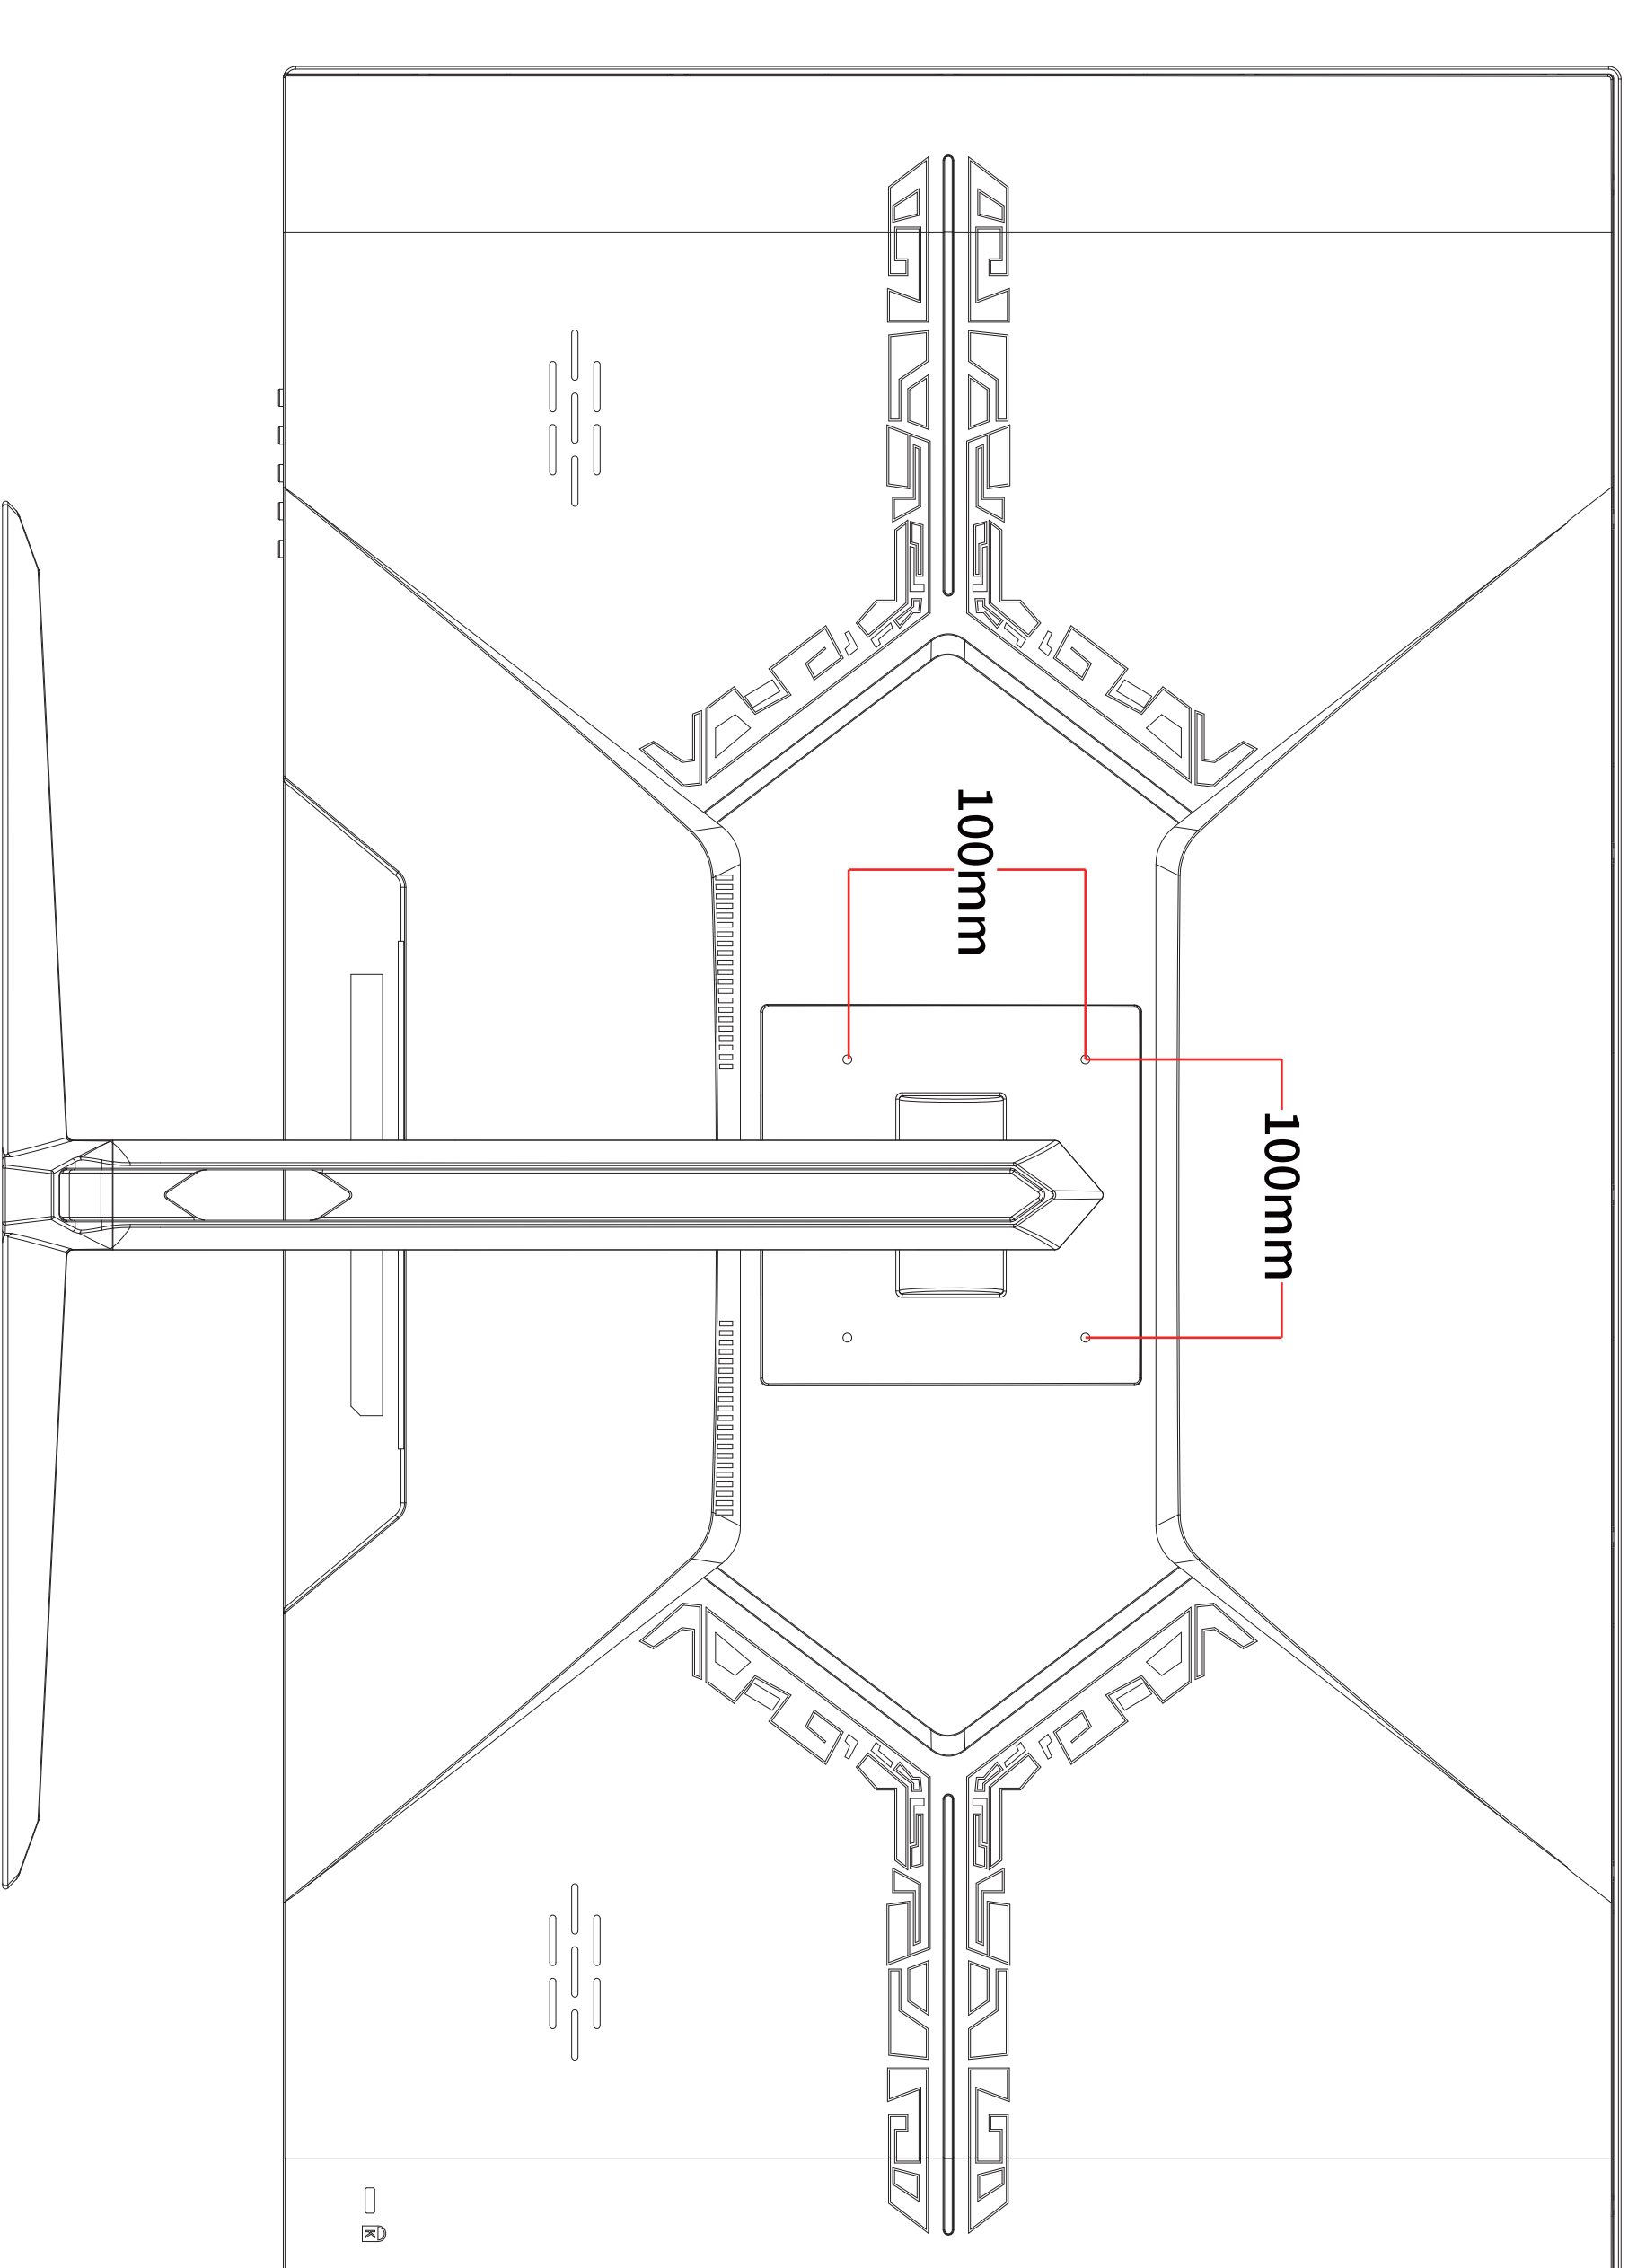

716mm

513mm

424mm

58mm

204mm

441mm

*VESA用のネジ穴は、付属スタンドを取り外すとご利用できます。

JN-IPSS3150WQHDR