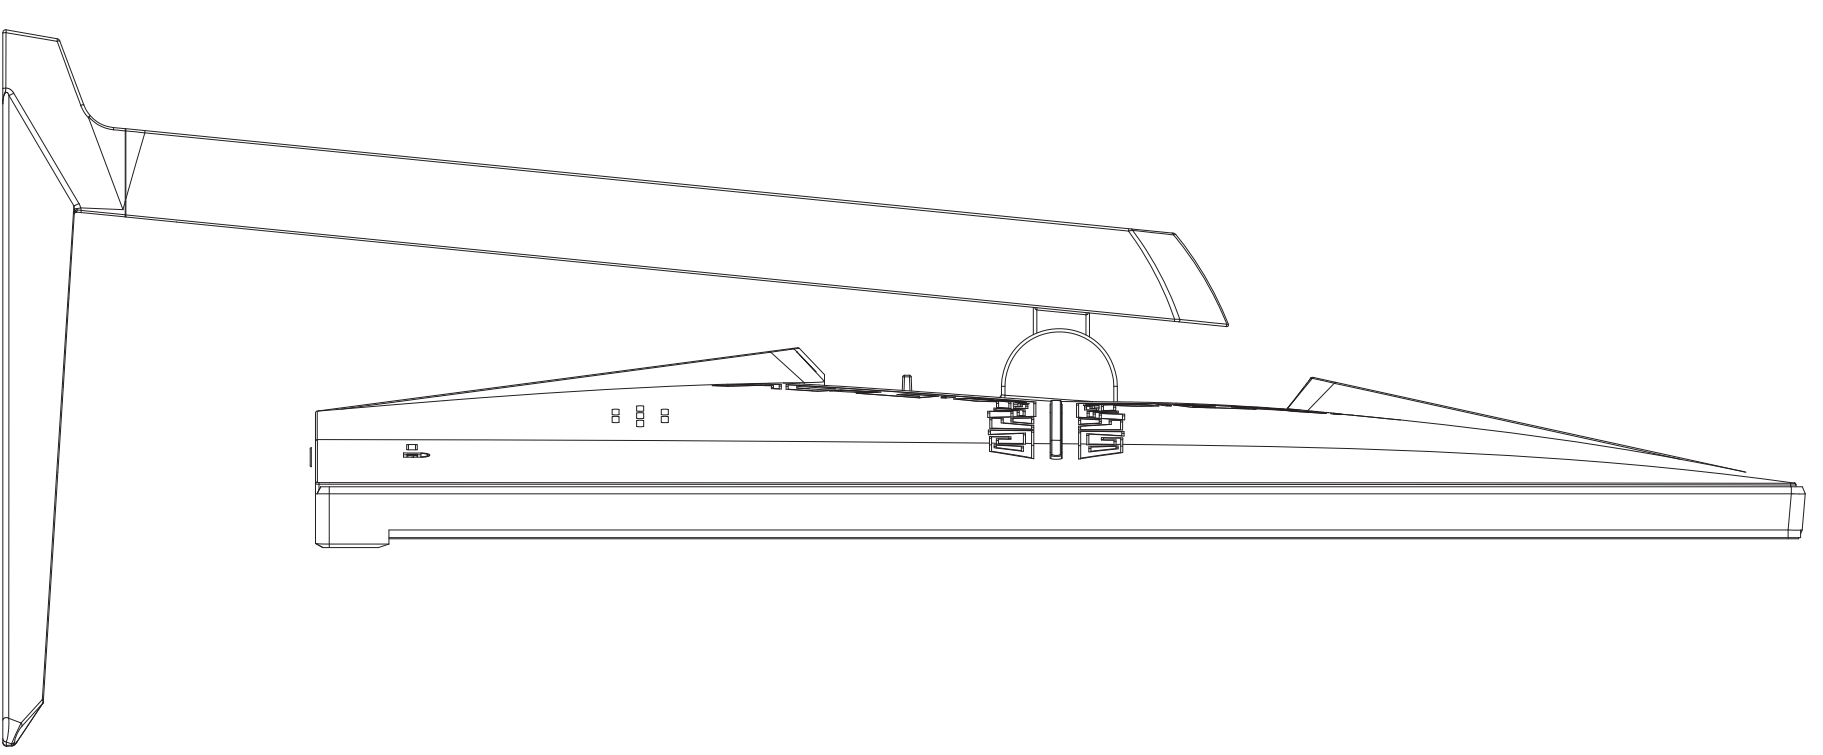

716mm

513mm

424mm

58mm

204mm

441mm

*VESA用のネジ穴は、付属スタンドを取り外すとご利用できます。

JN-IPSS3150WQHDR