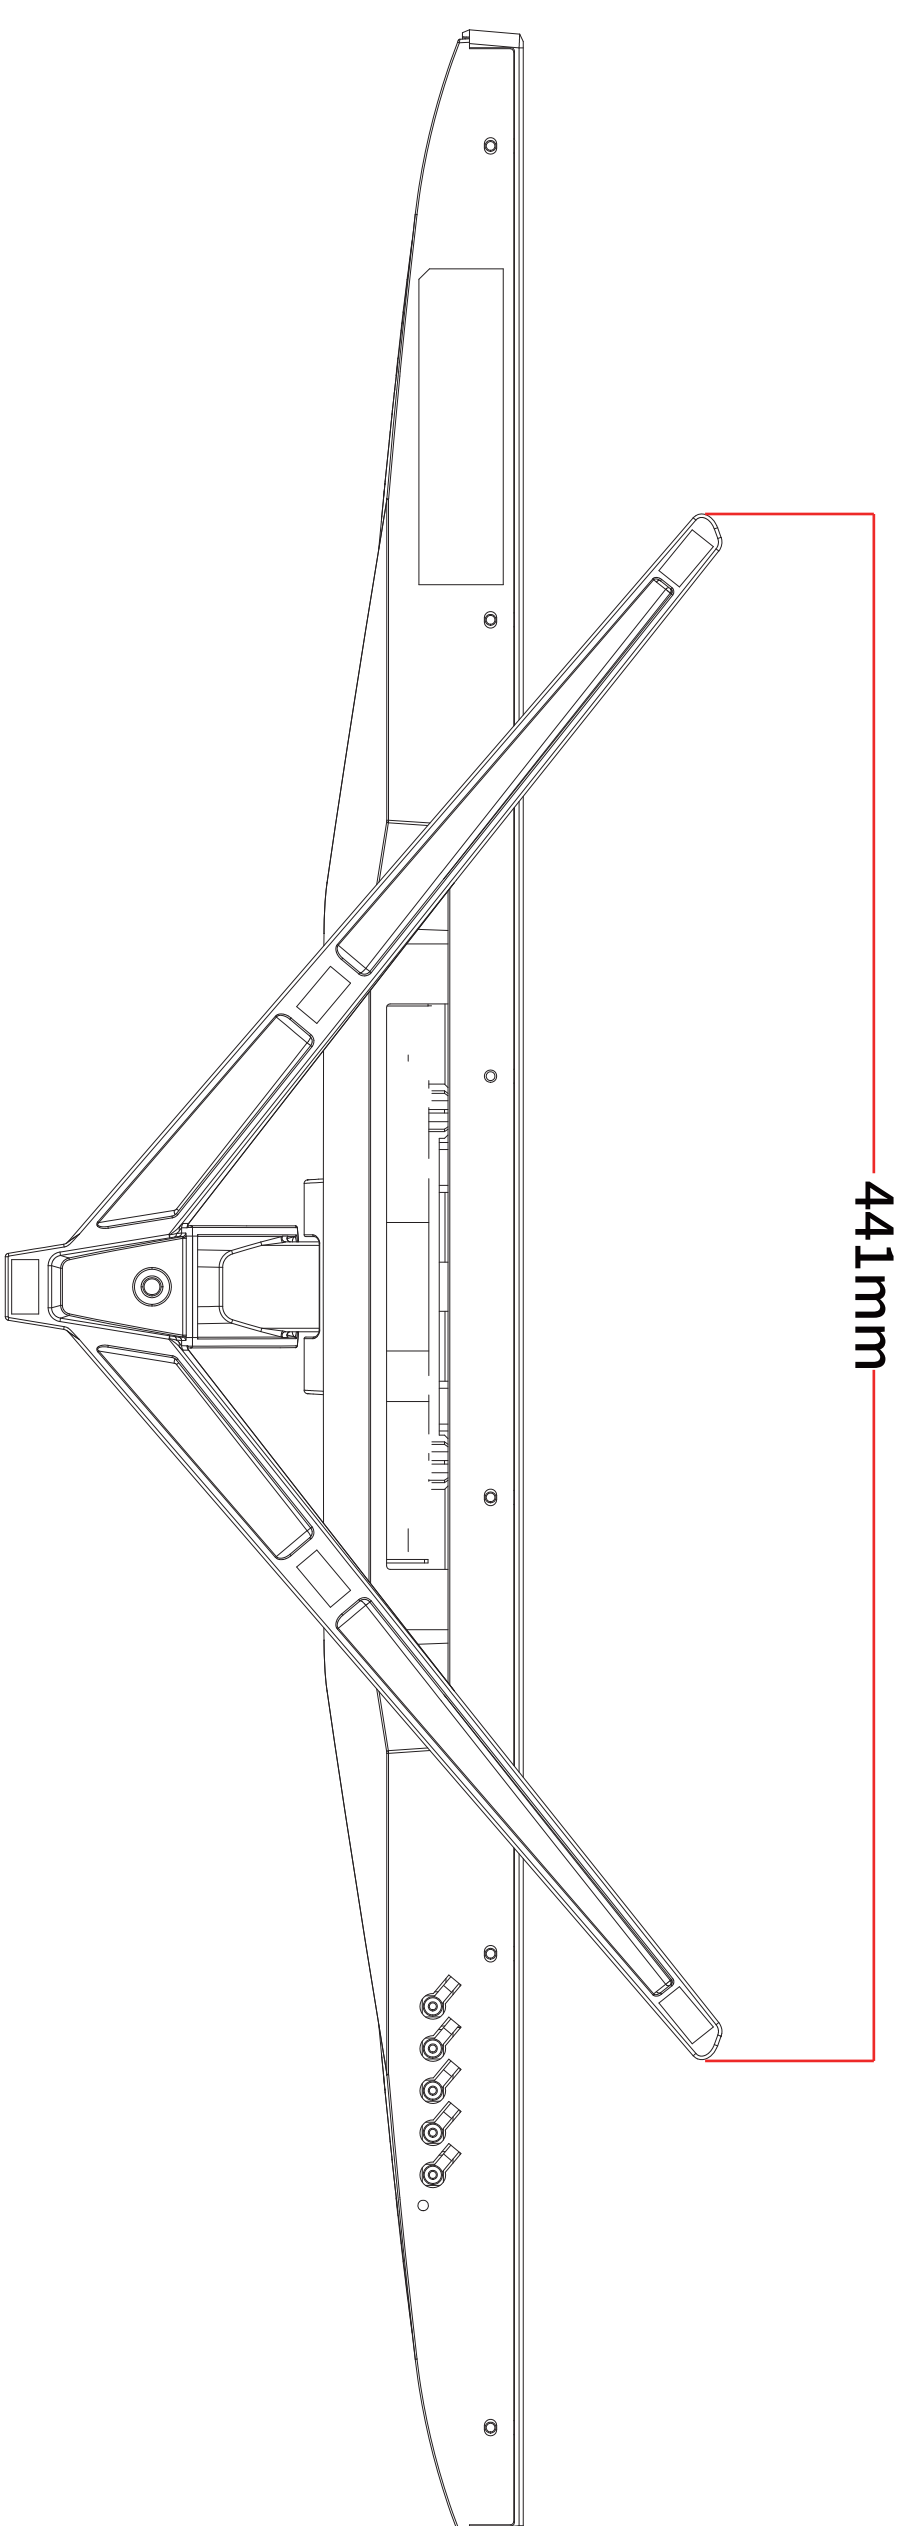

716mm

513mm

424mm

58mm

204mm

441mm

*VESA用のネジ穴は、付属スタンドを取り外すとご利用できます。

JN-IPSS3150WQHDR