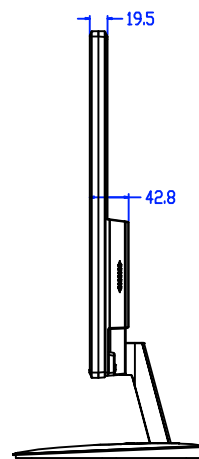

JAPANNEXT 「JN-271WQHD」

VESAマウント規格
100×100mm
M4×8