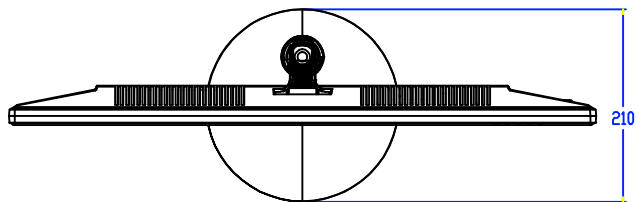

JAPANNEXT 「JN-271WQHD」

VESAマウント規格
100×100mm
M4×8