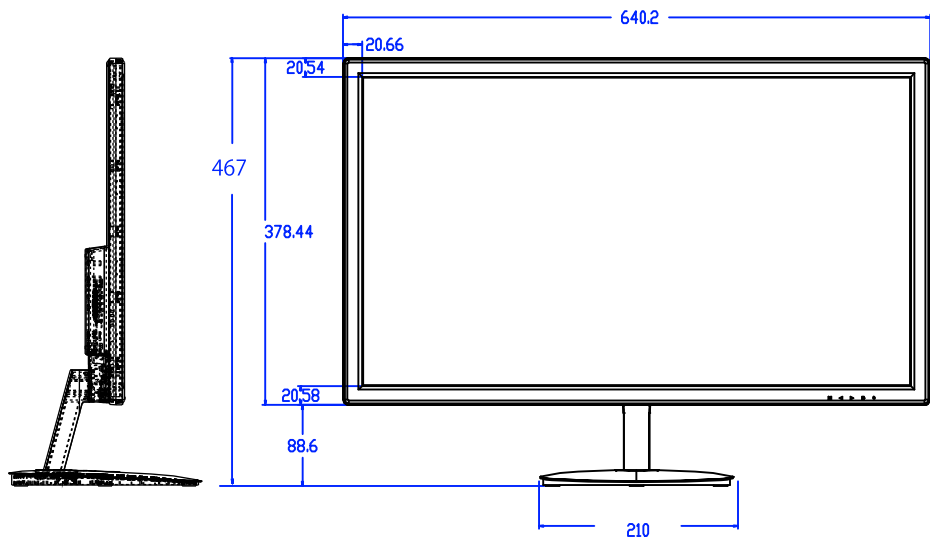

JAPANNEXT 「JN-271WQHD」

VESAマウント規格
100×100mm
M4×8