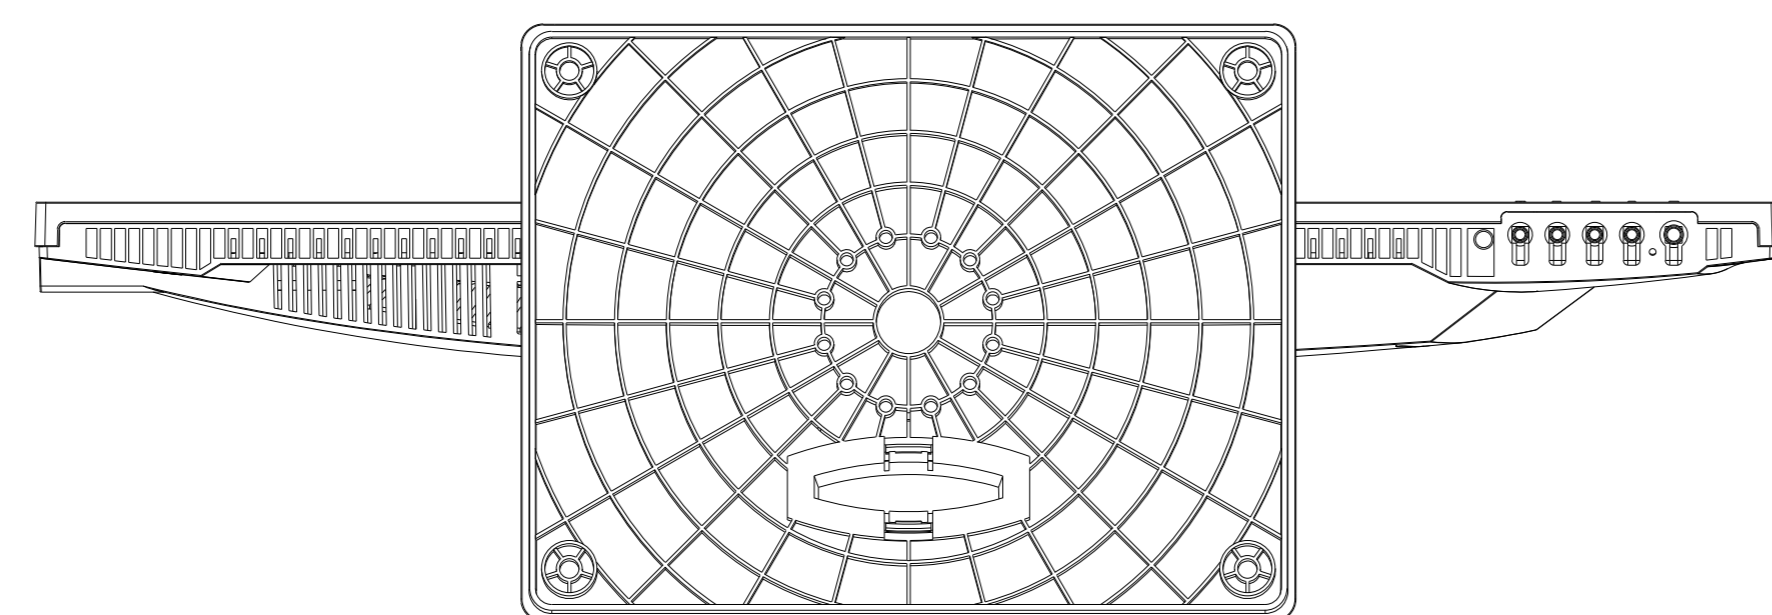

*VESA用のネジ穴は、付属スタンドを取り外すとご利用できます。

JN-238i165FHDR

JAPANNEXT