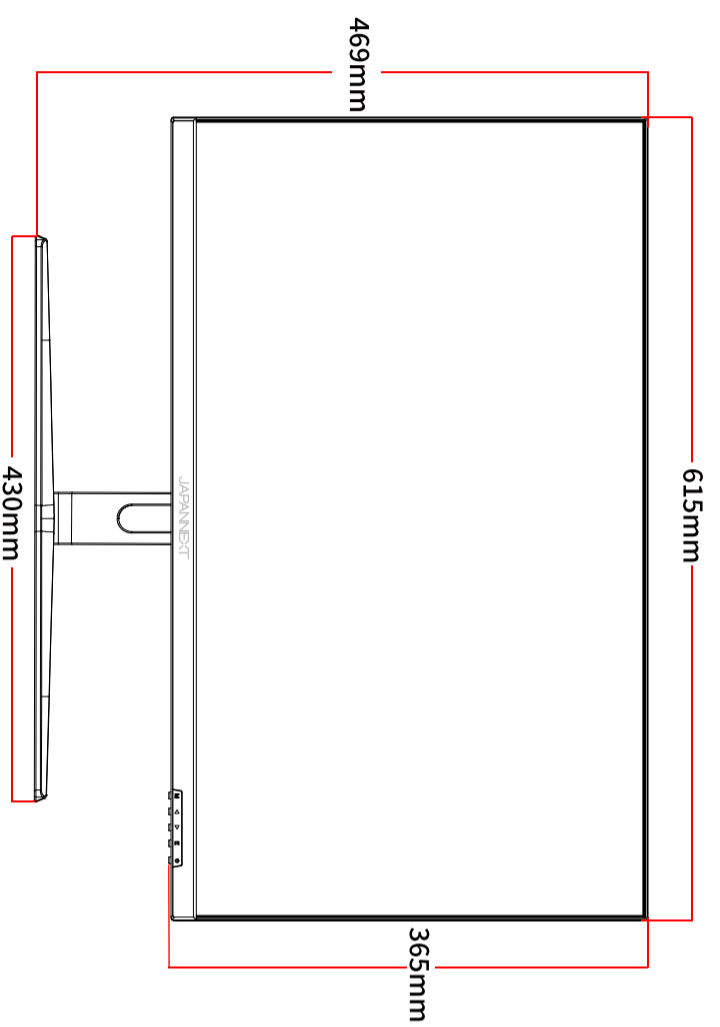

27X-360

*VESA用のネジ穴は、付属スタンドを取り外すとご利用できます。

27X-360
(JN-360IPS27FHDR)

JANNEXT