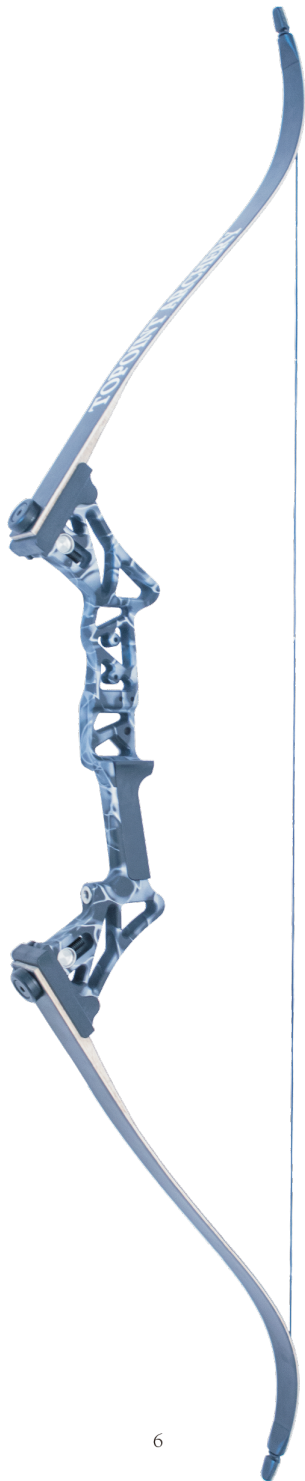

上弓绳大头 Bow stringer big endian

弓弦大端 Bowstring big endian

上弓绳小头 Bow stringer little endian

- ④、上弓绳小头套住上弓片
Bow stringer little endian entangle upper limb;
- ⑤、双脚向下踩住上弓绳，一只手握住弓把向上拉弓，另一只手将弓弦大端扣入上弓片卡槽

Step on the bow stringer, pull up the bow by one hand and set bowstring big endian into the string groove of the upper limb by another hand.

4、安装稳定器 Install bow stabilizer

稳定器固定座，美制5/16-24螺纹
Bow stabilizer permanent seat,
5/16-24unc thread

5、安装箭台 Install bow rest

箭台自带背胶，撕开箭台反面的背胶，
箭台孔与弓身上的孔对齐，按图示方向粘牢
The bow rest has glue on the rear,you can tear and
glue it on the riser as shown,hole alignment.

6、安装瞄准器 Install bow sight

R3

美猎反曲弓R3说明书 Recurve bow R3 manual

1、R3参数表 Parameter table

净重	1.37kg
总长	147.3cm
弓把长度	45.7cm
弓弦长度	138.5cm
弓档高度	17.8cm
磅数	30,35,40,45,50lbs
弓把材质	铝合金
左右手	右手
颜色	粉色迷彩, 森林迷彩, 黑色迷彩, 雪地迷彩, 黑色