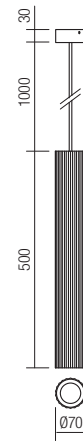

Lampholder GU10
Power 1x max. 7W
Input 230V, 50Hz

CE IP20

- art. **01-2562** Matt White
- art. **01-2563** Matt Black
- art. **01-2589** Matt Gold

Lampholder GU10
Power 1x max. 7W
Input 230V, 50Hz

CE IP20