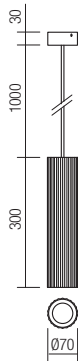

Lampholder GU10
Power 1x max. 7W
Input 230V, 50Hz

CE IP20

- art. **01-2560** Matt White
- art. **01-2561** Matt Black
- art. **01-2588** Matt Gold