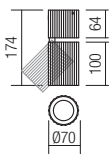

- art. **01-2556** Matt White
- art. **01-2557** Matt Black
- art. **01-2586** Matt Gold