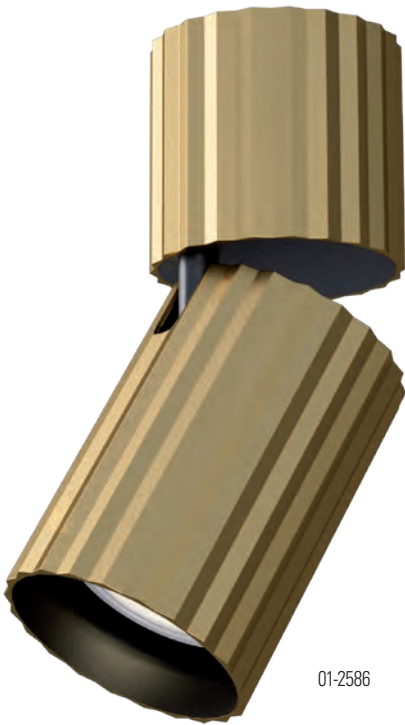

Delphi

01-2587

01-2586

01-2554