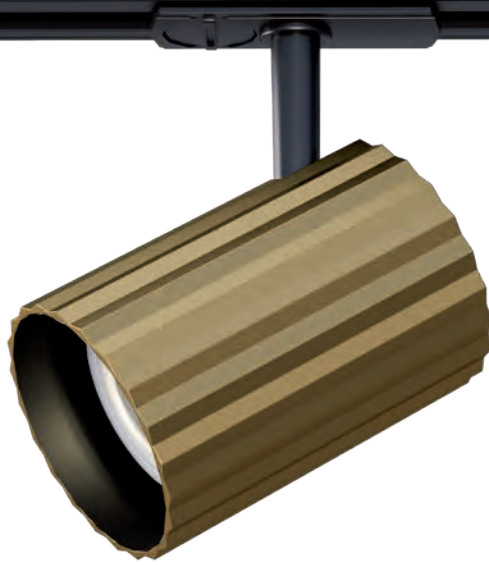

Delphi

01-2587