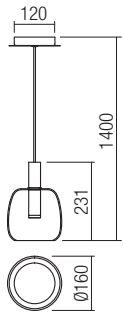

art. 01-1819 Mat Gold
art. 01-1820 Mat Black

Led type	COB LED CREE 1 pc x 6,6W
Power	8W
Input	220V-240V, 50/60Hz
Color temperature	3000K
Lumen source	624 lm
Lumen system	470 lm
CRI	80
Not dimmable	

CE IP20