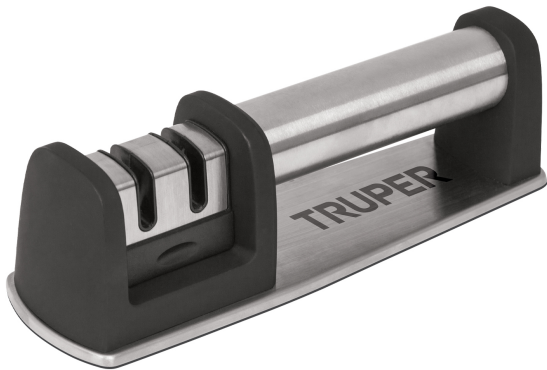

TRUPER

CÓDIGO: 15147 CLAVE: AFI-CUX

Afilador de cuchillos, Truper

- Cuerpo de acero inoxidable con soportes de ABS y base antiderrapante
- 2 Niveles de afilado grueso y fino
- **Afilado grueso:** Hojas de carburo de tungsteno, afila y restaura el filo de la hoja
- **Afilado fino:** Hojas cerámicas, pule y elimina rebabas e impurezas de la hoja
- No afile cuchillos de sierra ni tijeras

Para cuchillos
de hoja lisa

Especificaciones

Largo	20.3 cm
Peso	230 g
Empaque individual	Caja
Inner	2
Master	12
Pallet	864

País de origen

Fabricado en China bajo las estrictas especificaciones de Truper

Imagenes complementarias