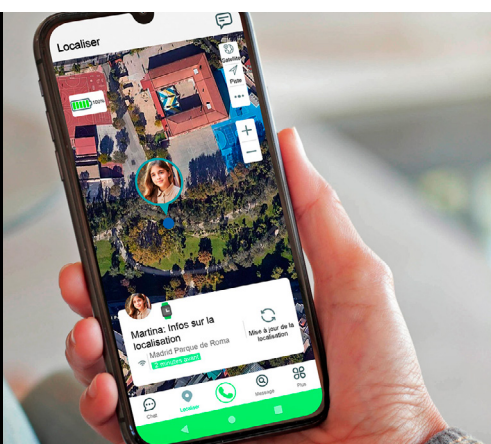

APPELS ET APPELS VIDÉO

MESSAGES TEXTES ET VOCAUX

TRÈS LONGUE DURÉE DE VIE DE LA BATTERIE

CAMÉRA SELFIE

HISTORIQUE DE LOCALISATION

SPC SMART CLAN APP

CONNECTIVITÉ 4G ET CONTRÔLE DES APPELS

Grâce à la connectivité 4G, vous pouvez assurer votre sécurité où que vous soyez avec des appels, des messages vocaux et des appels vidéo de qualité. De plus, depuis l'application, vous pouvez voir qui vous appelle et l'empêcher de parler à des inconnus en configurant la liste des contacts autorisés.

AVEC GPS ET PÉRIMÈTRE DE SÉCURITÉ

Insérez une nano SIM avec des données pour surveiller l'emplacement et les itinéraires empruntés par les enfants grâce à la fonction GPS. Et pour une plus grande tranquillité d'esprit, définissez un périmètre de sécurité autour d'un point et recevez des alertes chaque fois qu'ils le quittent.

FONCTIONS POUR VOTRE BIEN-ÊTRE

Comprend podomètre, mode École pour éviter les distractions et bouton SOS pour recevoir de l'aide de vos proches en cas d'urgence. Elle est également résistante à l'eau, donc prendre une douche ne posera aucun problème.

SMARTEE 4G KIDS

SMARTEE 4G KIDS

PREMIERS PAS VERS L'INDÉPENDANCE. Smartwatch 4G pour les enfants et résistante à l'eau. Avec écran 1,7", GPS, bouton SOS d'urgence, mode "École", chat, messages vocaux, appels et appels vidéo.