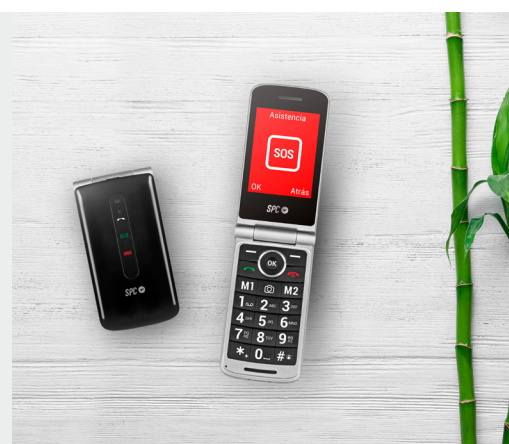

4G
CONNEXION

FM
RADIO

MAINS LIBRES

BLUETOOTH

USB-C

MENU FACILE

GRAND CLAVIER, GRANDS CHIFFRES

Son utilisation est vraiment simple et intuitive grâce aux grands chiffres qui attirent l'attention, aux deux mémoires directes et aux touches de couleur pour raccrocher et décrocher.

BOUTON SOS AU DOS

Après avoir appuyé sur la touche SOS pendant 3 secondes, le téléphone appelle automatiquement les contacts d'urgence sélectionnés, jusqu'à un maximum de 5.

UN CLASSIQUE RENOUVÉLÉ AVEC LE RÉSEAU 4G

À l'extérieur, un design classique avec une housse de protection pour le clavier et l'écran. À l'intérieur, équipé d'une connectivité 4G pour avoir une meilleure qualité de communication et un accès à une large couverture réseau.