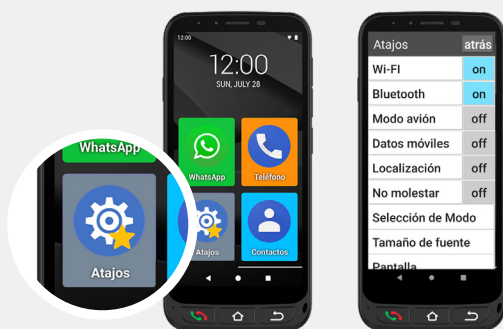

# ZEUS 4G PRO

## SENIOR SMARTPHONE

SKU 2352332N EAN 8 436542 859431  
SKU 2352464N EAN 8 436609 912741

Unités par emballage 10

**SMART HELP**

3 fonctions d'aide intelligente :

- **Configuration à distance:** Permet à un contact de confiance de configurer le téléphone à distance par SMS.
- **Notifications intelligentes:** Votre téléphone vous avertit si quelque chose ne va pas.
- **Sonnerie intelligente:** Augmente le volume de la sonnerie après un appel manqué répété.

### MODE FACILE SPC

Interface intuitive et conviviale pour l'utilisateur. Il se distingue par ses grandes icônes et ses 6 contacts facilement accessibles.