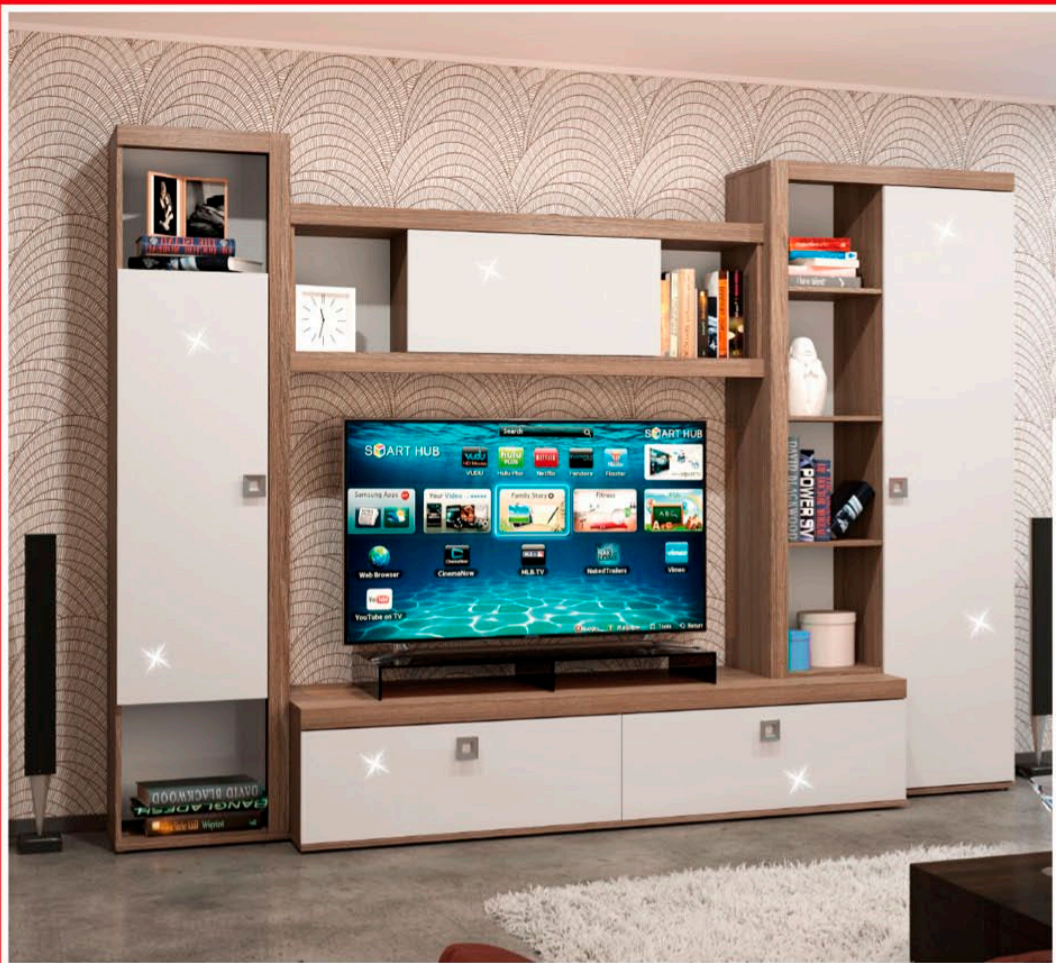

Living Domino L287 cm