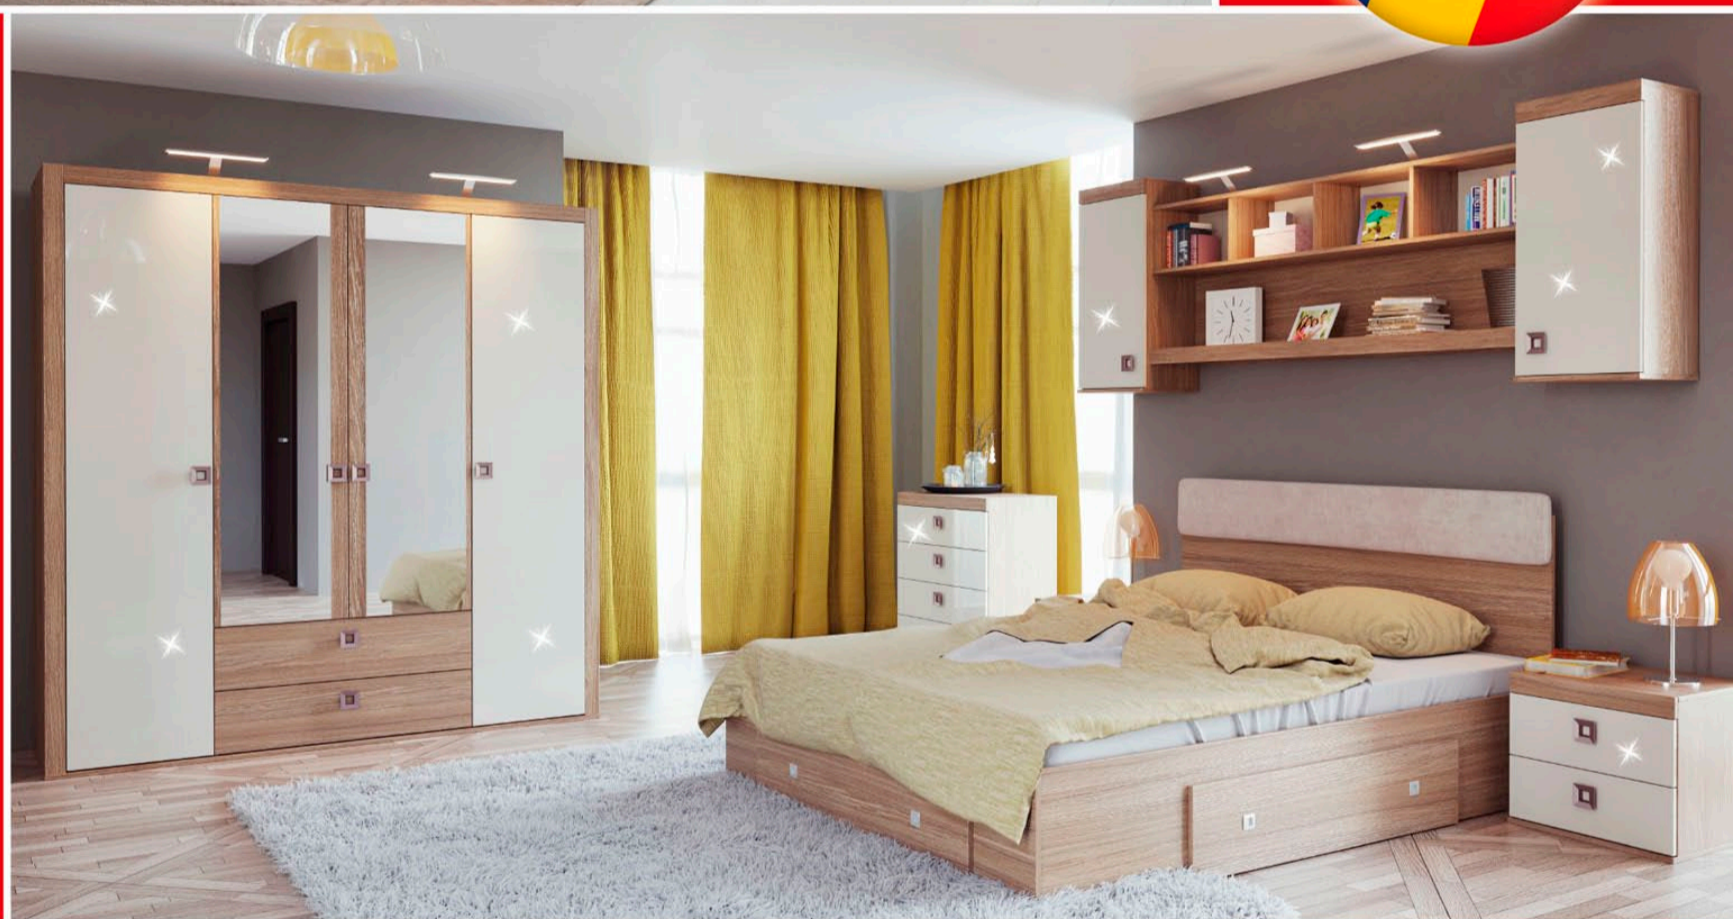

LEMS®

magazinele fabricii de mobilă LEMET

Înfrumusețează casele românilor.

Dormitor **DOMINO** Havana

Dormitor **Domino** **Havana** cu șifonier cu uși glisante L198 cm

Configurația prezentată:

- șifonier 3 uși glisante L198 cm
- pat Domino Havana L160 cm cu 3 sertare
- noptiere L50 cm (2 buc.)
- comodă cu 4 sertare L75 cm
- suport pentru saltea 160 x 200 cm PAL/ flexibil
- saltea L160 cm
- sistem de lumini

Finisaje configurație prezentată:

- finisaj fronturi: cașmir super lucios
- finisaj carcasă: stejar havana
- finisaj profil: stejar havana

**Fabricat
cu mândrie
în România**

Dormitor **Domino** **Havana** cu șifonier cu 4 uși cu sertare L192 cm

Configurația prezentată:

- șifonier 4 uși cu 2 sertare L192 cm
- pat Domino Havana L160 cm cu 3 sertare
- noptiere L50 cm (2 buc.)
- comodă cu sertare L75 cm
- suspendat vertical L40 cm (2 buc.)
- suspendat orizontal L165 cm
- poliță de perete L165 cm
- suport pentru saltea 160 x 200 cm PAL/ flexibil
- saltea L160 cm
- sistem de lumini

Finisaje configurație prezentată:

- finisaj fronturi: cașmir super lucios
- finisaj carcasă: stejar havana
- finisaj profil: stejar havana

mobilierlems Like

Dormitor **Domino** **Havana** de colț L196 x 376 cm

Configurația prezentată:

- șifonier cu 2 uși L102 cm
- șifonier de colț L94 cm
- șifonier cu 1 ușă L57 cm
- modul central L171 cm
- turn L49 cm
- pat Karo L160 cm cu 3 sertare
- suport pentru saltea 160 x 200 cm PAL/ flexibil
- saltea L160 cm
- sistem de lumini

Finisaje configurație prezentată:

- finisaj fronturi: cașmir super lucios
- finisaj carcasă: stejar havana
- finisaj profil: stejar havana

www.lemet.ro