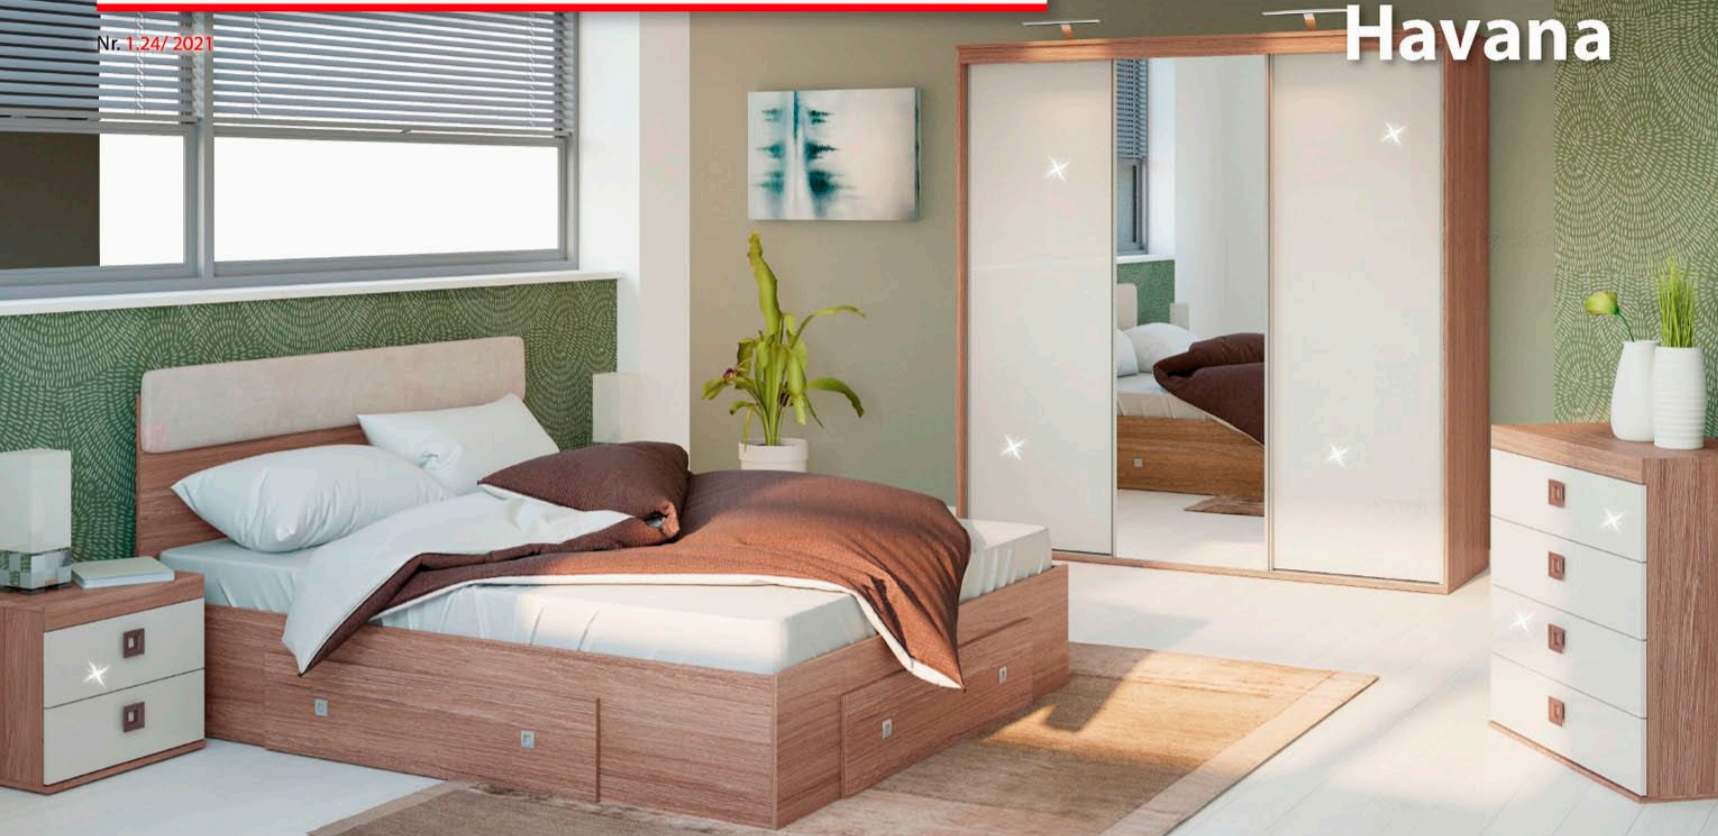

LEMS[®]

magazinele fabricii de mobilă LEMET

Înfrumusețează casele românilor.

Dormitor **DOMINO** Havana

Dormitor **Domino** **Havana** cu șifonier cu uși glisante L198 cm

Configurația prezentată:

- șifonier 3 uși glisante L198 cm
- pat Domino Havana L160 cm cu 3 sertare
- noptiere L50 cm (2 buc.)
- comodă cu 4 sertare L75 cm
- suport pentru saltea 160 x 200 cm PAL/ flexibil
- saltea L160 cm
- sistem de lumini