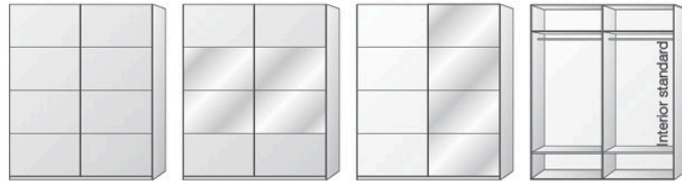

Oglinzi

Oglindă L112 cm

112 x 3 x 54 cm

Oglinda se poate monta în poziție orizontală sau verticală.

Sertarele mate au același finisaj ca și capacul comodei.

Șifoniere cu uși glisante

Șifonier cu 2 uși glisante L180 cm
(2 compartimente interioare L90 cm + L90 cm)
179,8 x 70,4 x 220 cm