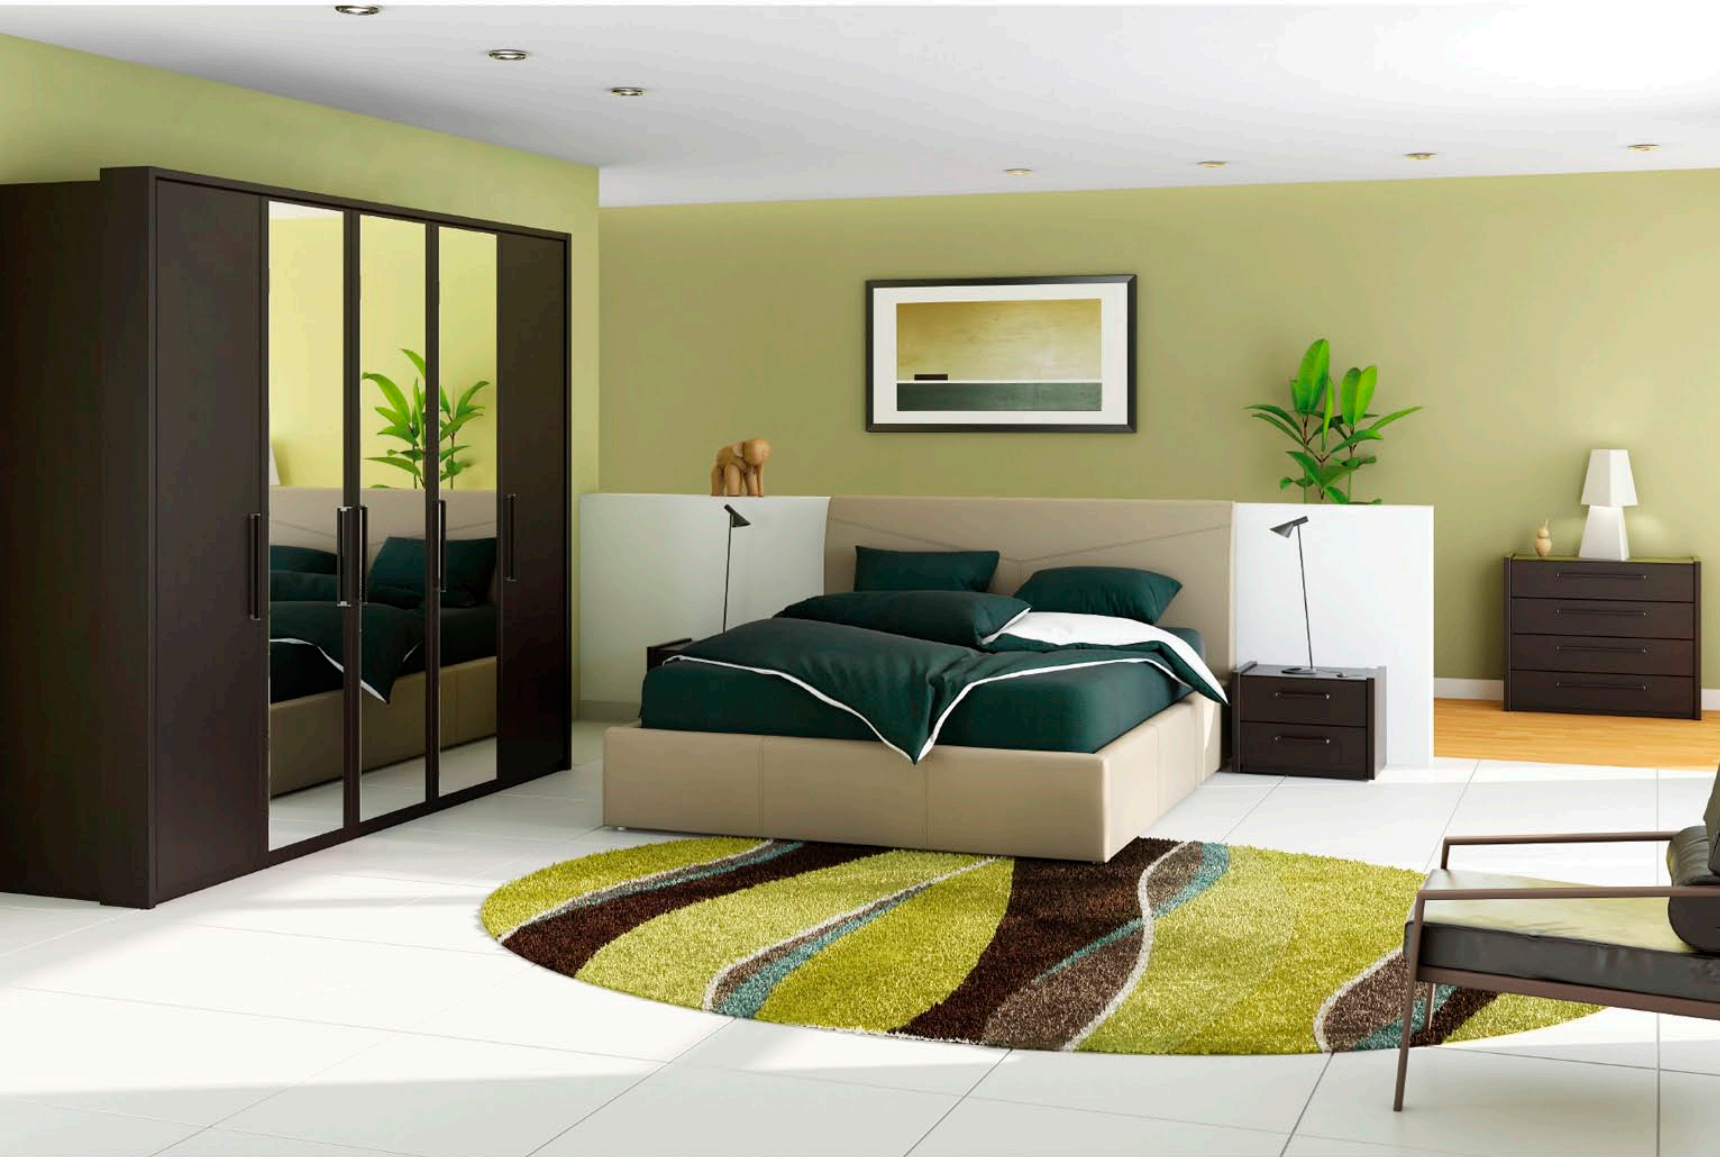

Dormitor Miracco cu șifonier cu 5 uși L260 cm

Configurația prezentată:

- șifonier cu 5 uși L260 cm (2 uși stejar wenge și 3 uși cu oglinzi)
- pat Miracco tapițat integral L160 cm (crem)
- noptiere L57 cm (stejar wenge) - 2 buc.
- comodă cu sertare L90 cm (stejar wenge)
- suport pentru saltea 160 x 200 cm (flexibil sau din PAL)
- saltea L160 cm