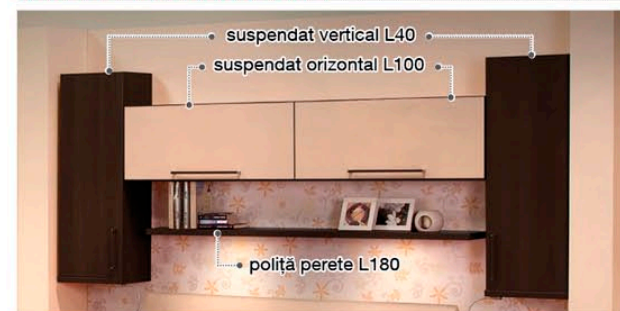

Fiecare ușă este compusă din 4 segmente. Astfel, oglinzile pot fi montate fie pe verticală (1 ușă integral oglinďă), fie pe orizontală (2 segmente de oglinďă pe fiecare ușă).

Dimensiunile sunt prezentate în următoarea succesiune: L x A x H (lungime x adâncime x înălțime).

100 x 30 x 40 cm

uși mat
uși super lucios

Suspendate orizontale cu ușă glisantă L150 cm

150 x 26,5 x 39,4 cm

uși mat
uși super lucios

Pachet de suspendate Miracco

uși mat
uși super lucios

Comode

Comode cu uși L90 cm

90 x 40,3 x 75 cm

uși mat
uși super lucios

439 Lei
554 Lei

Comode combi L90 cm (s&d)

90 x 40,3 x 75 cm

uși și sertare mat
uși și sertare super lucios

719 Lei
843 Lei