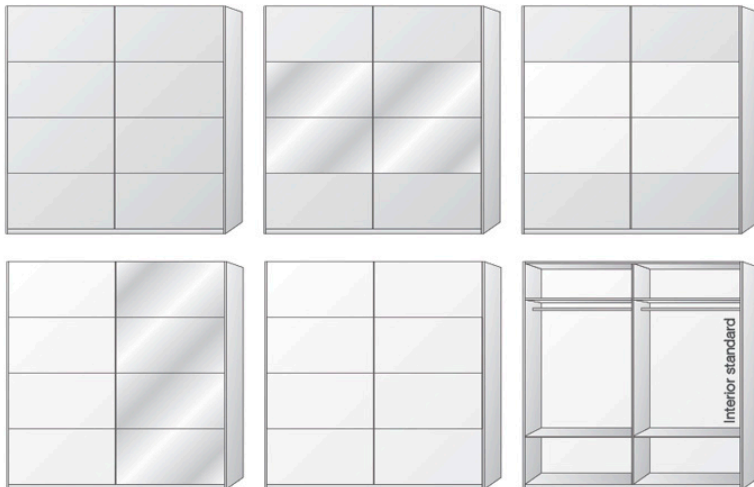

Șifoniere cu uși glisante

Șifonier cu 2 uși glisante L210 cm (2 compartimente interioare L100 cm + L100 cm)

208,8 x 70,2 x 215,6 cm

- 2 uși mat
- 2 uși combi (mat cu oglinzi)
- 2 uși combi (mat cu super lucios)
- 2 uși cu oglinzi
- 2 uși combi (super lucios cu oglinzi)
- 2 uși super lucios