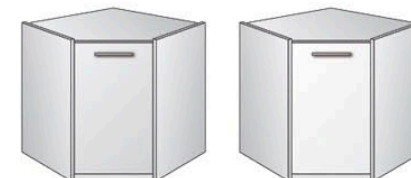

Comode cu uși L90 cm

90 x 40,3 x 75 cm

uși mat
uși super lucios

439 Lei
554 Lei

Comode combi L90 cm (s&d)

90 x 40,3 x 75 cm

uși și sertare mat
uși și sertare super lucios

719 Lei
843 Lei

Comode cu sertare L90 cm

90 x 40,3 x 75 cm

sertare mat
3 sertare mat și 1 super lucios
sertare super lucios

Comode de colț cu ușă (d)

72,3 x 72,3 x 75 cm

ușă mat
ușă super lucios

Comode cu uși L130 cm

131,7 x 40,3 x 75 cm

uși mat
2 uși mat și o ușă super lucios
uși super lucios

Comode combi L130 cm

131,7 x 40,3 x 75 cm

uși și sertare mat
uși mat și sertare combi
uși mat și sertare super lucios
uși și sertare super lucios

Turnuri

Turnuri cu ușă L48 cm (s&d)

48,3 x 40,3 x 75 cm

uși mat
uși super lucios

Turnuri cu sertare L48 cm

48,3 x 40,3 x 75 cm

4 sertare mat
3 sertare mat și 1 super lucios
4 sertare super lucios

Turnuri terminale L46 cm (s&d)