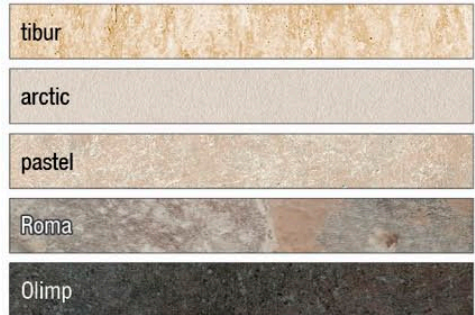

Finisaj categoria 2 - PAL melaminat grosime 38 mm