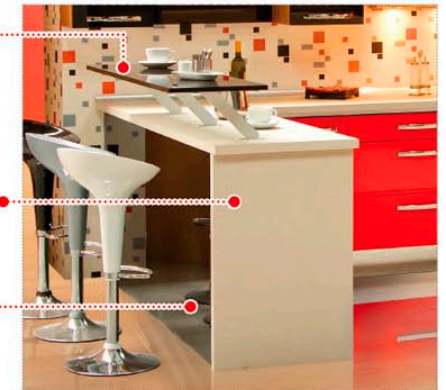

Ea poate fi la fel de simplă ca o masă (utilizată ca spațiu suplimentar de lucru) sau foarte elaborată - cu rețea electrică încorporată (pentru plită, cuptor electric, hotă decorativă), conducte de gaze (pentru plită și cuptor pe gaz) și apă (pentru chiuvetă).

• Placă terminală pentru peninsula s&d  
1,8/ 3,2 x 59,2 x 85,8 cm

• Placă ornamentală pentru insulă simplă/ peninsula  
min. 89,6 - max. 260 x 1,8 x 85,8 cm

Setul bar este ideal pentru servirea micului dejun sau o discuție amicală la o cafea.