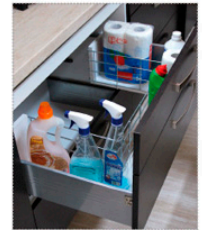

Module inferioare

Modul cu ușă L20 s&d
Modul Jolly L20

20 x 52 x 90 cm

Modul cu ușă L30 s&d
Modul Jolly L30
Modul Jolly L30 cu sac de pâine

29,2 x 52 x 90 cm

Modul cu ușă
L40 s&d

39,8 x 52 x 90 cm

Modul cu ușă
L45 s&d

44,8 x 52 x 90 cm

Front pentru mașină
de spălat vase
încorporabilă L45

45 x 1,9 x 68,2 cm

Front pentru mașină
de spălat vase semi-
încorporabilă L45

45 x 1,9 x 54,8 cm

Modul cu ușă
L50 s&d

48,3 x 52 x 90 cm

Modul cu sertare
L50

48,3 x 52 x 90 cm

Modul cu ușă
L60 s&d

58,4 x 52 x 90 cm

- modul cu uși L60
- modul cu uși pentru chiuvetă L60

Front pentru mașină
de spălat vase
încorporabilă L60

60 x 1,9 x 68,2 cm

Modul cu sertare L60

58,4 x 52 x 90 cm

Front pentru mașină
de spălat vase semi-
încorporabilă L60

60 x 1,9 x 54,8 cm

Modul pentru cuptor L60

60 x 52 x 90 cm

- finisaj: urbano, stejar Italia sau stejar wenge

Modul cu uși L80

79,6 x 52 x 90 cm

- modul cu uși L80
- modul cu uși pentru chiuvetă L80

Modul cu sertare L80

79,6 x 52 x 90 cm

- modul cu sertare L80
- modul cu sertare pentru chiuvetă L80

Modul cu uși L90

89,6 x 52 x 90 cm

- modul cu uși L90
- modul cu uși pentru chiuvetă L90

Modul cu sertare L90

89,6 x 52 x 90 cm

- modul cu sertare L90
- modul cu sertare pentru chiuvetă L90

Modul de colț L109 s&d

109 x 63,8 x 90 cm

Dimensiunea reală a modulului este 90 x 59,1 x 90 cm, dar pentru un calcul corect al lungimii configurației se adaugă suplimentar 19 cm pe latura lungă și 4,7 cm pe latura scurtă.

Modul de colț L90

85,6 x 85,2 x 90 cm

- modul de colț L90
- modul de colț cu coloană metalică L90

Dimensiunea reală a modulului este 79,6 x 79,2 x 90 cm, dar pentru un calcul corect al lungimii configurației se adaugă suplimentar 6 cm pe ambele laturi, datorită blatului de lucru care departează modulul de perete.

Placă aparentă inferioară

1,8/ 3,2 x 12 x 68 cm

Placă terminală inferioară s&d

1,8/ 3,2 x 59 x 86 cm