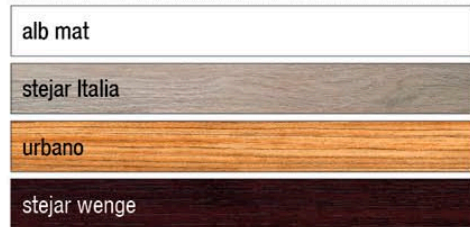

- fronturi mate: sand bej
- carcasă: urbano
- blat de lucru: finisaj categoria 2
- mânere: nichel

Finisaje

Finisaj fronturi

Finisaj carcase

Finisaj mânere

Finisaj blaturi

Finisaj categoria 1 - PAL melaminat grosime 28 mm