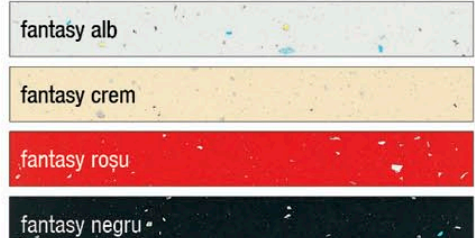

Finisaj categoria 3 - PAL melaminat grosime 38 mm