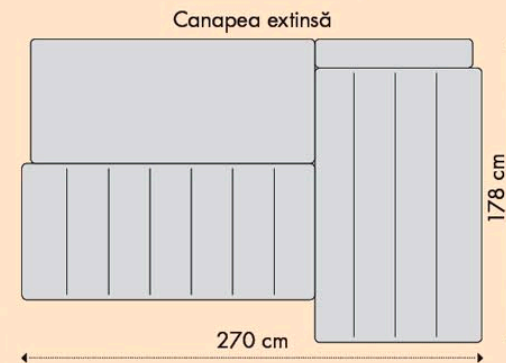

dimensiuni canapea (L x A x H): 219 x 103 x 91 cm

• Canapea 3 locuri estensibilă Mondo

dimensiuni canapea (L x A1/ A2 x H): 219 x 103/147 x 91 cm

dimensiuni utile pentru dormit (L x A): 192 x 147 cm

A1/A2 - adâncimea canapelei pliate/ adâncimea canapelei extinse

• **Colțar extensibil**

Dimensiuni colțar
(L x A x H): 219 x 174 x 91 cm
Dimensiuni utile pentru dormit
(L x A): 192 x 147 cm

Avantaje

Sistemul batant de ridicare al sezlongului este prevăzut cu un set de balamale cu resort ce asigură accesul ușor la spațiul de depozitare (tadă).

Lada cu extensie se manevrează prin tragere.

Spătarul este format din cadru batant și perne.

Colțar Rosario, taburet tapițat integral

Caracteristici:

Dimensiuni canapea
(L x A x H): 270 x 178 x 76 cm
Dimensiuni utile pt. dormit
(L x A): 208 x 136 cm

Colțarul se poate comanda
cu șezlongul în partea
stângă sau în partea
dreaptă a canapelei.

Taburet tapițat integral

Variante constructive:

- Taburet tapițat integral rotund
dimensiuni (D x H): 43 x 43 cm
- Taburet tapițat integral pătrat
dimensiuni (L x A x H): 43 x 43 x 43 cm