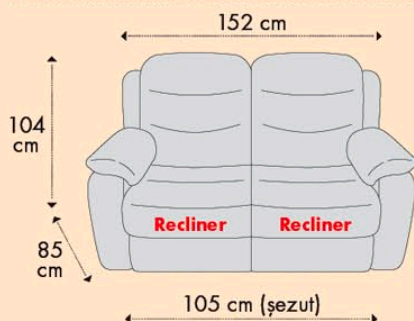

Canapea 2 locuri cu 2 reclinere