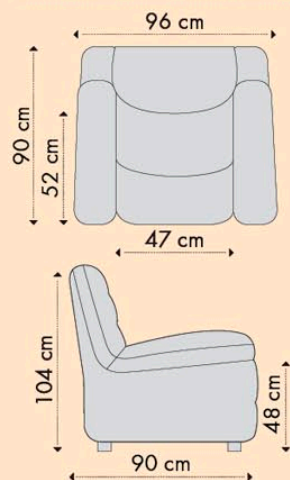

Recliner - fotoliu al cărui spătar și bază își modifică poziția pentru mai mult confort

Caracteristici:

Fotoliu cu recliner

Canapea 2 locuri cu 2 reclinere

Canapea 3 locuri cu 2 reclinere

Fotoliu

Canapea 2 locuri fixă/ extensibilă

Canapea 3 locuri fixă/ extensibilă

Extensia este destinată utilizării ocazionale.