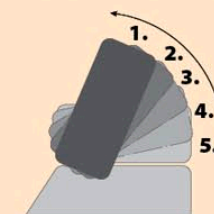

Alege din cele peste 200 de opțiuni disponibile pentru texturi din stofă și imitație de piele!

Detalii în magazine.