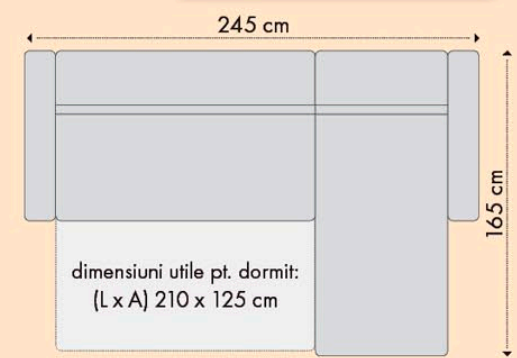

Caracteristici: