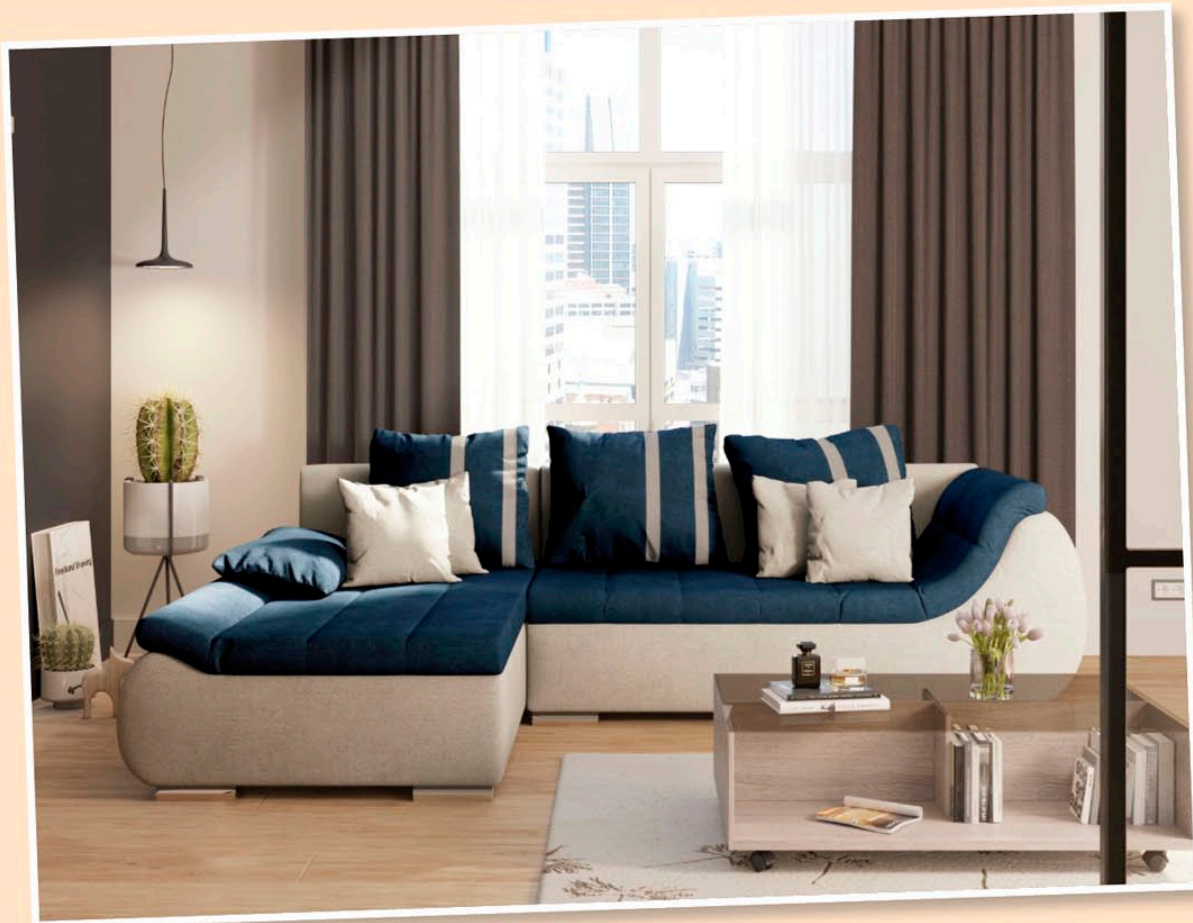

Colțar Rosario, taburet tapițat integral