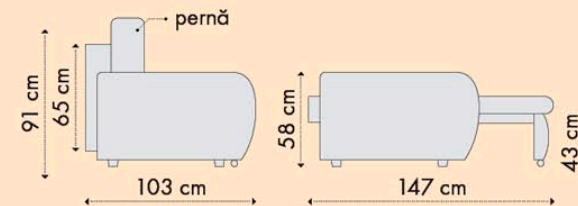

Caracteristici: