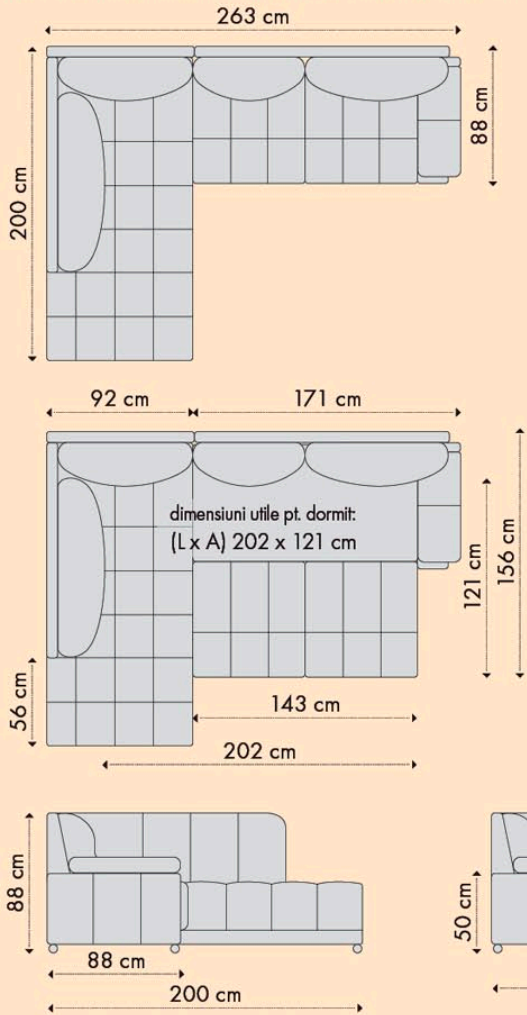

• Canapea 3 locuri fixă/ extensibilă

• Canapea 4 locuri fixă/ extensibilă

Variante constructive:

• Fotoliu California

dimensiuni fotoliu (L x A x H): 105 x 88 x 88 cm

• Canapea 2 locuri California fixă

dimensiuni canapea (L x A1/ A2 x H): 160 x 88 x 88 cm

• Canapea 3 locuri California fixă/ extensibilă L218

dimensiuni canapea (L x A1/ A2 x H): 218 x 88/ 156 x 88 cm

• Canapea 4 locuri California fixă/ extensibilă L243

dimensiuni canapea (L x A1/ A2 x H): 243 x 88/ 156 x 88 cm

• Colțar California extensibil

dimensiuni canapea (L x A x H): 263 x 200 x 88 cm

A1/ A2 - adâncimea canapelei pliate/ adâncimea canapelei extinse

• **Colțar extensibil**

Colțarul poate fi comandat cu șezlongul pe partea stângă sau pe partea dreaptă.

Caracteristici:

Dimensiuni canapea (L x A1/ A2 x H):

204 x 92/160 x 85 cm

Dimensiuni utile pt. dormit (L x A): 200 x 160 cm

A1 - adâncimea canapelei

A2 - adâncimea canapelei extinsă

Avantaje

Spătarul este format din cadru batant și perne.