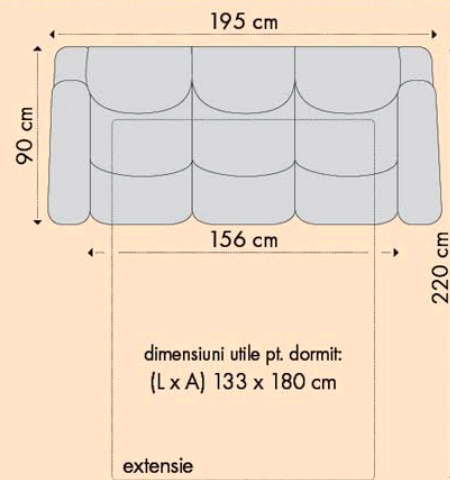

Canapea 3 locuri fixă/ extensibilă

Extensia este destinată utilizării ocazionale.