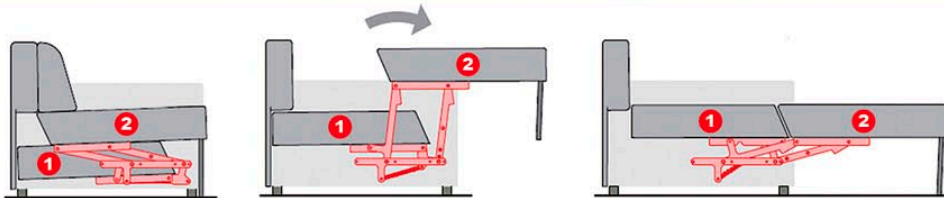

• Colțar California extensibil

dimensiuni canapea (L x A x H): 263 x 200 x 88 cm

A1/ A2 - adâncimea canapelei pliate/ adâncimea canapelei extinse

• **Colțar extensibil**

Colțarul poate fi comandat cu șezlongul pe partea stângă sau pe partea dreaptă.

Sistem de ridicare automată a extensiei

Variante constructive:

- Fotoliu Borgia fix/ cu recliner
- Canapea 2 locuri Borgia fixă/ extensibilă/ cu 2 reclinere
- Canapea 3 locuri Borgia fixă/ extensibilă/ cu 2 reclinere