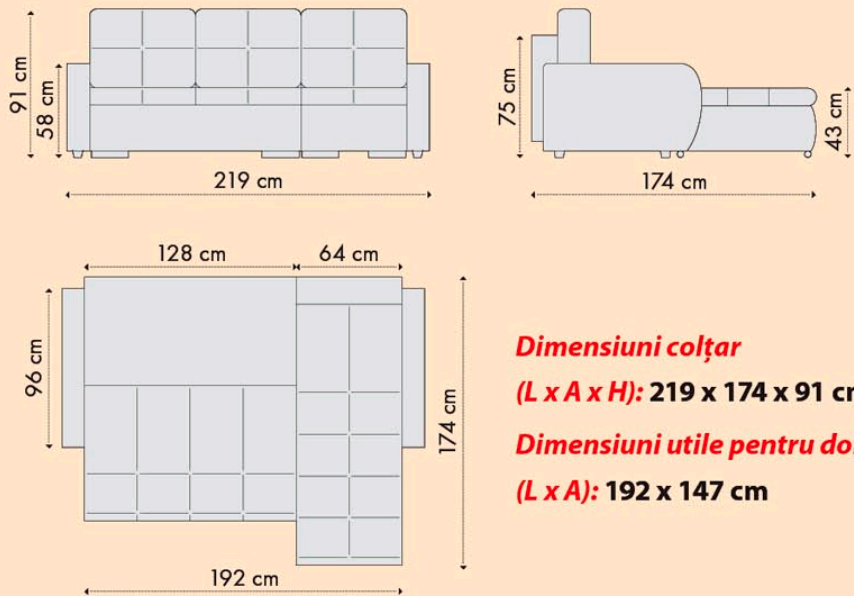

Caracteristici:

Dimensiuni canapea (L x A1/ A2 x H):

204 x 92/160 x 85 cm

Dimensiuni utile pt. dormit (L x A): 200 x 160 cm

A1 - adâncimea canapelei

A2 - adâncimea canapelei extinsă

Avantaje

Spătarul este format din cadru batant și perne.

• Canapea 3 locuri extensibilă

Variante constructive:

• Fotoliu Mondo

dimensiuni fotoliu (L x A x H): 91 x 103 x 91 cm

• Canapea 2 locuri fixă Mondo

dimensiuni canapea (L x A x H): 155 x 103 x 91 cm

• Canapea 3 locuri fixă Mondo

dimensiuni canapea (L x A x H): 219 x 103 x 91 cm

• Canapea 3 locuri estensibilă Mondo

dimensiuni canapea (L x A1/ A2 x H): 219 x 103/147 x 91 cm

dimensiuni utile pentru dormit (L x A): 192 x 147 cm

A1/A2 - adâncimea canapelei pliate/ adâncimea canapelei extinse

• **Colțar extensibil**

Dimensiuni colțar
(L x A x H): 219 x 174 x 91 cm
Dimensiuni utile pentru dormit
(L x A): 192 x 147 cm

Avantaje

Sistemul batant de ridicare al sezlongului este prevăzut cu un set de balamale cu resort ce asigură accesul ușor la spațiul de depozitare (tadă).