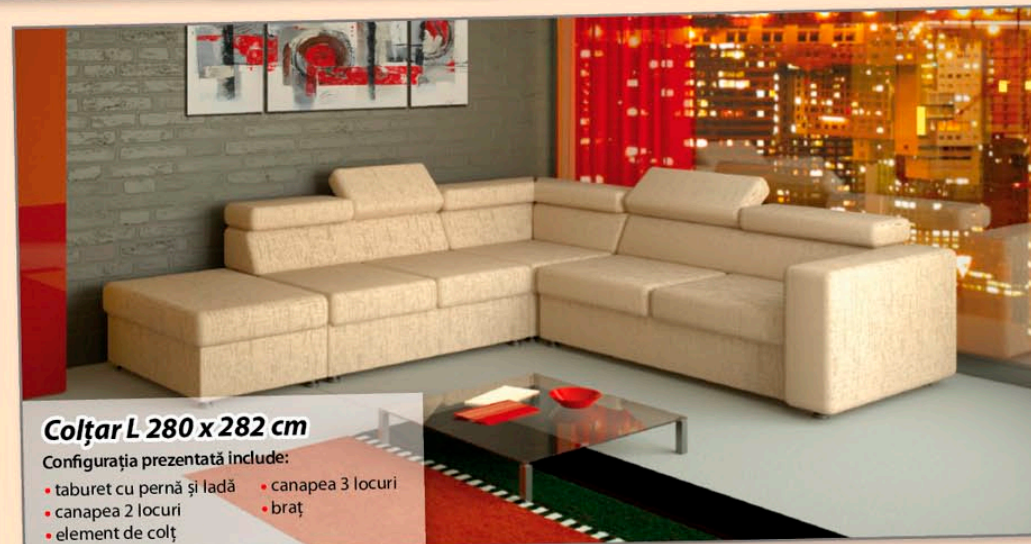

Colțar L 280 x 282 cm

Configurația prezentată include:

- taburet cu pernă și ladă
- canapea 3 locuri
- canapea 2 locuri
- braț
- element de colț