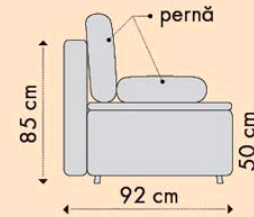

60 x 100 x 31 cm

Dimensiuni:

Sistem de extensie tip „italian”

Dimensiuni utile pentru dormit (L x A)

- canapea 3 locuri: 133 x 180 cm
- canapea 2 locuri: 93 x 180 cm

1

2

3

Caracteristici:

Dimensiuni canapea (L x A1/ A2 x H):

204 x 92/160 x 85 cm

Dimensiuni utile pt. dormit (L x A): 200 x 160 cm

A1 - adâncimea canapelei

A2 - adâncimea canapelei extinsă

Avantaje

Spătarul este format din cadru batant și perne.

Spătarul împreună cu șezutul formează un adevărat pat matrimonial.

Lada cu extensie se manevrează prin tragere.

Caracteristici:

Dimensiuni colțar

(L x A x H): 275 x 185 x 96 cm

Dimensiuni utile pentru dormit

dimensiuni canapea (L x A x H): 219 x 103 x 91 cm

• Canapea 3 locuri estensibilă Mondo

dimensiuni canapea (L x A1/ A2 x H): 219 x 103/147 x 91 cm

dimensiuni utile pentru dormit (L x A): 192 x 147 cm

A1/A2 - adâncimea canapelei pliate/ adâncimea canapelei extinse