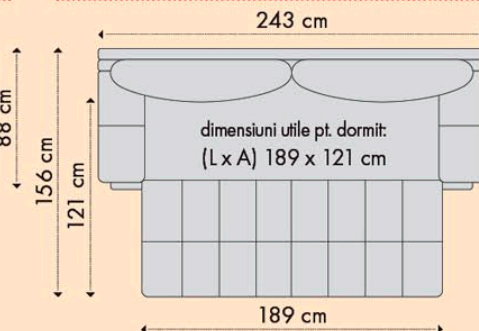

• Canapea 3 locuri fixă/ extensibilă

• Canapea 4 locuri fixă/ extensibilă

Variante constructive:

• Fotoliu California

dimensiuni fotoliu (L x A x H): 105 x 88 x 88 cm

• Canapea 2 locuri California fixă

dimensiuni canapea (L x A1/ A2 x H): 160 x 88 x 88 cm

• Canapea 3 locuri California fixă/ extensibilă L218

dimensiuni canapea (L x A1/ A2 x H): 218 x 88/ 156 x 88 cm

• Canapea 4 locuri California fixă/ extensibilă L243

dimensiuni canapea (L x A1/ A2 x H): 243 x 88/ 156 x 88 cm

• Colțar California extensibil

dimensiuni canapea (L x A x H): 263 x 200 x 88 cm

A1/ A2 - adâncimea canapelei pliate/ adâncimea canapelei extinse

• **Colțar extensibil**

Colțarul poate fi comandat cu șezlongul pe partea stângă sau pe partea dreaptă.

Caracteristici:

Dimensiuni canapea (L x A1/ A2 x H):

204 x 92/160 x 85 cm

Dimensiuni utile pt. dormit (L x A): 200 x 160 cm

A1 - adâncimea canapelei

A2 - adâncimea canapelei extinsă

Avantaje

Spătarul este format din cadru batant și perne.