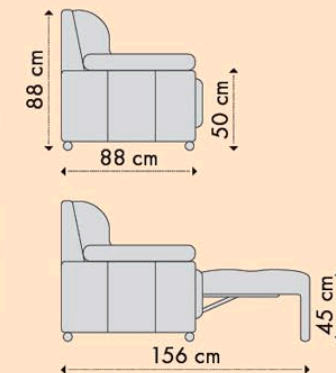

• Canapea 3 locuri fixă/ extensibilă

• Canapea 4 locuri fixă/ extensibilă

Variante constructive:

• Fotoliu California

dimensiuni fotoliu (L x A x H): 105 x 88 x 88 cm

• Canapea 2 locuri California fixă

dimensiuni canapea (L x A1/ A2 x H): 160 x 88 x 88 cm

• Canapea 3 locuri California fixă/ extensibilă L218

dimensiuni canapea (L x A1/ A2 x H): 218 x 88/ 156 x 88 cm

• Canapea 4 locuri California fixă/ extensibilă L243

dimensiuni canapea (L x A1/ A2 x H): 243 x 88/ 156 x 88 cm

• Colțar California extensibil

dimensiuni canapea (L x A x H): 263 x 200 x 88 cm

A1/ A2 - adâncimea canapelei pliate/ adâncimea canapelei extinse

• **Colțar extensibil**

Colțarul poate fi comandat cu șezlongul pe partea stângă sau pe partea dreaptă.

Caracteristici:

Dimensiuni canapea (L x A1/ A2 x H):

204 x 92/160 x 85 cm

Dimensiuni utile pt. dormit (L x A): 200 x 160 cm

A1 - adâncimea canapelei

A2 - adâncimea canapelei extinsă

Avantaje

Spătarul este format din cadru batant și perne.