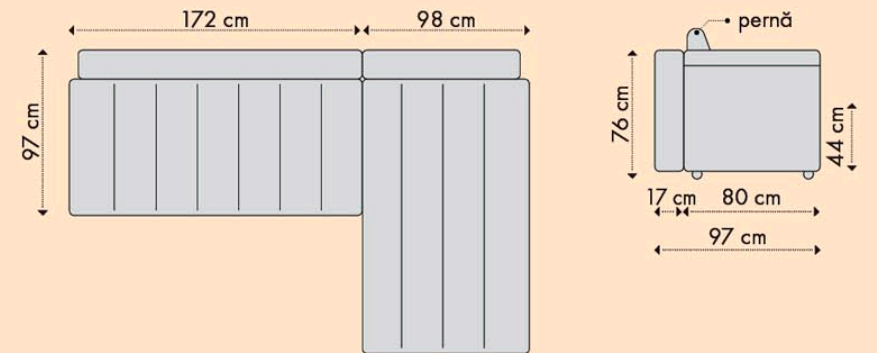

dimensiuni canapea (L x A x H): 219 x 103 x 91 cm

• Canapea 3 locuri estensibilă Mondo

dimensiuni canapea (L x A1/ A2 x H): 219 x 103/147 x 91 cm

dimensiuni utile pentru dormit (L x A): 192 x 147 cm

A1/A2 - adâncimea canapelei pliate/ adâncimea canapelei extinse

• **Colțar extensibil**

Dimensiuni colțar
(L x A x H): 219 x 174 x 91 cm
Dimensiuni utile pentru dormit
(L x A): 192 x 147 cm

Avantaje

Sistemul batant de ridicare al sezlongului este prevăzut cu un set de balamale cu resort ce asigură accesul ușor la spațiul de depozitare (tadă).

Lada cu extensie se manevrează prin tragere.

Spătarul este format din cadru batant și perne.

Colțar Rosario, taburet tapițat integral

Caracteristici:

Dimensiuni canapea
(L x A x H): 270 x 178 x 76 cm
Dimensiuni utile pt. dormit
(L x A): 208 x 136 cm

Colțarul se poate comanda
cu șezlongul în partea
stângă sau în partea
dreaptă a canapelei.

Taburet tapițat integral

Variante constructive:

- Taburet tapițat integral rotund
dimensiuni (D x H): 43 x 43 cm
- Taburet tapițat integral pătrat
dimensiuni (L x A x H): 43 x 43 x 43 cm