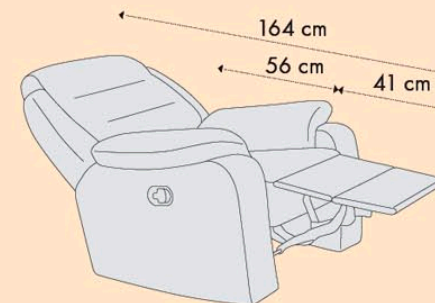

Recliner - fotoliu al cărui spătar și bază își modifică poziția pentru mai mult confort