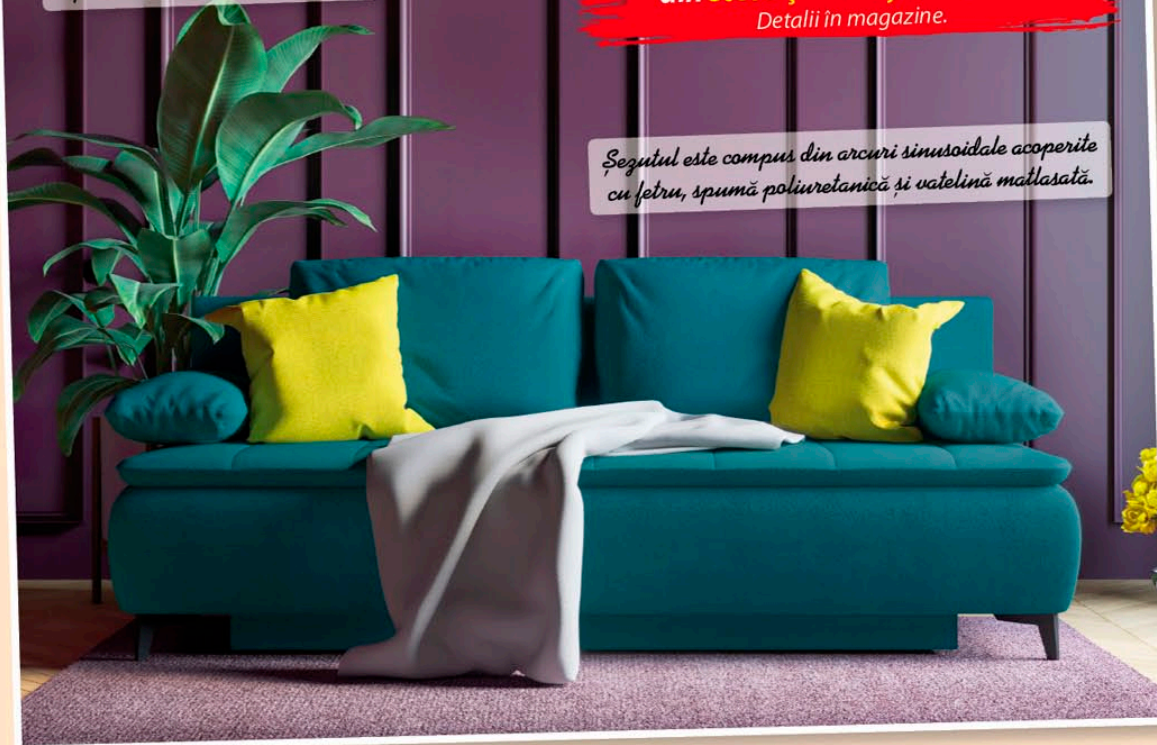

Canapea Play, taburet tapitat integral

Structura constructivă este solidă și are în componență reperi din lemn de plop și PAL.

Alege din cele peste 200 de opțiuni disponibile pentru texturi din stofă și imitație de piele!

Detalii în magazine.

Șezutul este compus din arcuri sinusoidale acoperite cu fetru, spumă poliuretanică și vatelină mallasată.