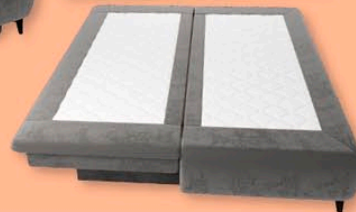

Avantaje

Spătarul este format din cadru batant și perne.

Spătarul împreună cu șezutul formează un adevărat pat matrimonial.

Lada cu extensie se manevrează prin tragere.