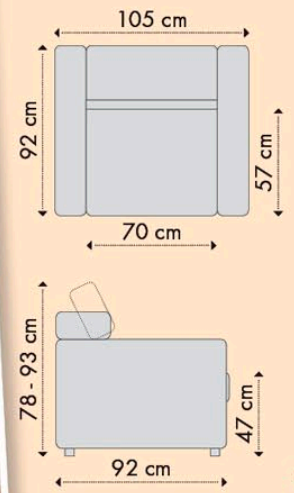

Caracteristici: