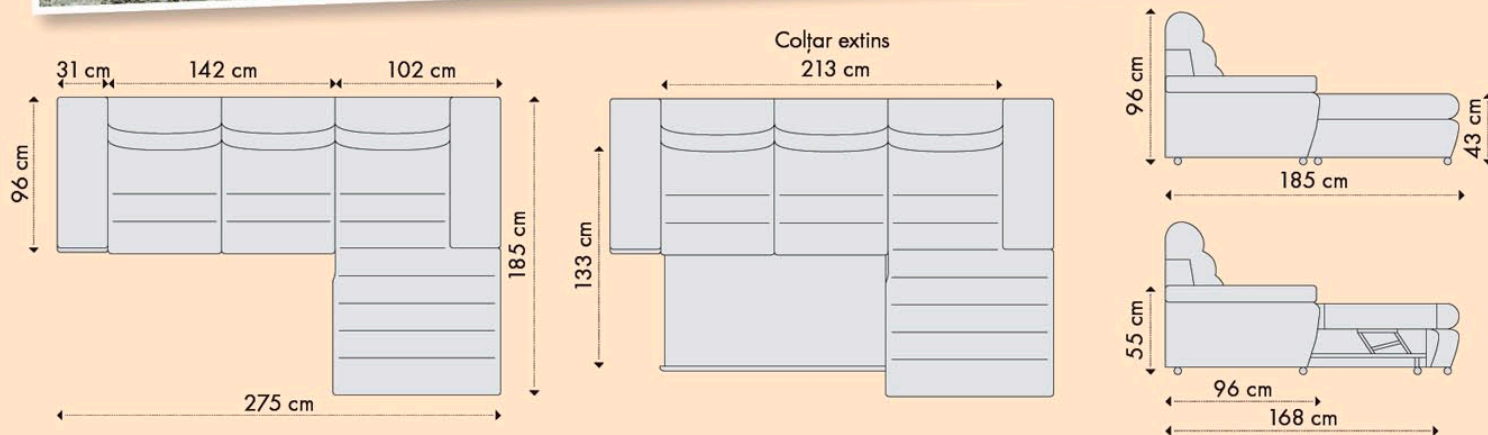

Caracteristici:

Dimensiuni colțar

(L x A x H): 275 x 185 x 96 cm

Dimensiuni utile pentru dormit

(L x A): 213 x 133 cm

Caracteristici: • colțarul este disponibil cu șezlongul pe partea stângă sau pe dreapta a canapelei

Avantaje

Sistemul batant de ridicare al șezlongului este prevăzut cu un set de balamale cu resort ce asigură accesul ușor la spațiul de depozitare (ladă).

Șezutul este compus din arcuri sinusoidale, acoperite cu fetru, spumă poliuretanică și vatelină matlasată.

Lada cu extensie se manevrează prin tragere și apoi ridicare, ușor și silențios, aceasta culisând pe role siliconate.

Structura constructivă este solidă și are în componență repere din lemn de faș și PAL.

Cotierele sunt rabatabile până la un unghi de 90°.