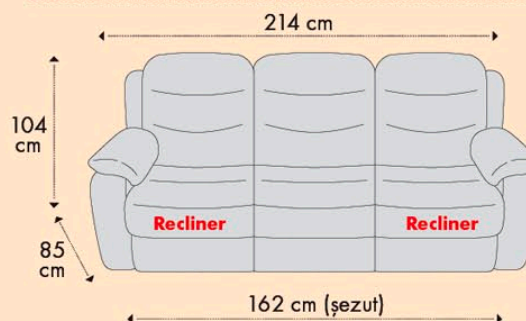

• Colțar California extensibil

dimensiuni canapea (L x A x H): 263 x 200 x 88 cm

A1/ A2 - adâncimea canapelei pliate/ adâncimea canapelei extinse

• **Colțar extensibil**

Colțarul poate fi comandat cu șezlongul pe partea stângă sau pe partea dreaptă.

Caracteristici:

Fotoliu cu recliner

Canapea 2 locuri cu 2 reclinere

Canapea 3 locuri cu 2 reclinere

Fotoliu

Canapea 2 locuri fixă/ extensibilă

Canapea 3 locuri fixă/ extensibilă

Extensia este destinată utilizării ocazionale.

Descoperă noul program modular de canapele!

Colțar L 246 x 282 cm

Configurația prezentată include:

- braț (2 buc.)
- element de colț
- canapea 2 locuri
- canapea 3 locuri

Fotoliu L 130 cm

Configurația prezentată include:

Caracteristici:

Dimensiuni canapea (L x A1/ A2 x H):

204 x 92/160 x 85 cm

Dimensiuni utile pt. dormit (L x A): 200 x 160 cm

A1 - adâncimea canapelei

A2 - adâncimea canapelei extinsă

Avantaje

Spătarul este format din cadru batant și perne.