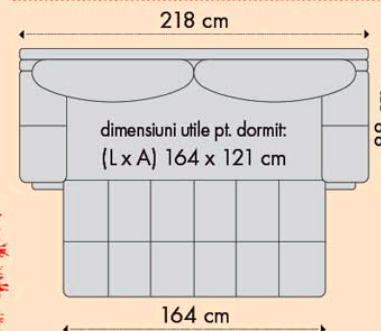

• Canapea 3 locuri fixă/ extensibilă

• Canapea 4 locuri fixă/ extensibilă

Variante constructive:

• Fotoliu California

dimensiuni fotoliu (L x A x H): 105 x 88 x 88 cm

• Canapea 2 locuri California fixă

dimensiuni canapea (L x A1/ A2 x H): 160 x 88 x 88 cm

• Canapea 3 locuri California fixă/ extensibilă L218

dimensiuni canapea (L x A1/ A2 x H): 218 x 88/ 156 x 88 cm

• Canapea 4 locuri California fixă/ extensibilă L243

dimensiuni canapea (L x A1/ A2 x H): 243 x 88/ 156 x 88 cm

• Colțar California extensibil

dimensiuni canapea (L x A x H): 263 x 200 x 88 cm

A1/ A2 - adâncimea canapelei pliate/ adâncimea canapelei extinse

• **Colțar extensibil**

Colțarul poate fi comandat cu șezlongul pe partea stângă sau pe partea dreaptă.

Caracteristici:

Dimensiuni canapea (L x A1/ A2 x H):

204 x 92/160 x 85 cm

Dimensiuni utile pt. dormit (L x A): 200 x 160 cm

A1 - adâncimea canapelei

A2 - adâncimea canapelei extinsă

Avantaje

Spătarul este format din cadru batant și perne.