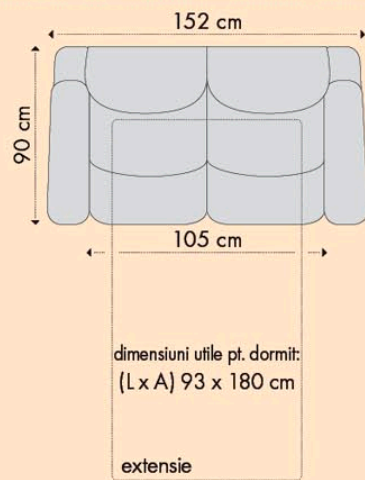

Canapea 2 locuri fixă/ extensibilă