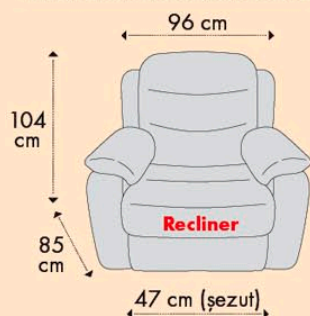

Caracteristici:

Fotoliu cu recliner