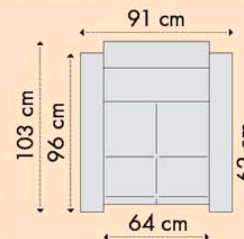

Canapea, colțar și fotoliu Mondo

Structura constructivă este solidă și are în componență reperi din lemn de faș și PAL.

Șezutul este compus din arcuri sinusoidale acoperite cu lețru, spumă poliuretanică și vatelină matlasată.

Alege din cele peste 200 de opțiuni disponibile pentru texturi din stofă și imitație de piele!

Detalii în magazine.

Avantaje

Șezutul se manevrează prin ridicare și tragere, ușor și silențios.

Suprafața de dormit se obține prin rabatarea spătarului.

Caracteristici:

• Fotoliu

• Canapea 2 locuri fixă

• Canapea 3 locuri fixă

• Canapea 3 locuri extensibilă

Variante constructive:

• Fotoliu Mondo

dimensiuni fotoliu (L x A x H): 91 x 103 x 91 cm

• Canapea 2 locuri fixă Mondo

dimensiuni canapea (L x A x H): 155 x 103 x 91 cm

• Canapea 3 locuri fixă Mondo

dimensiuni canapea (L x A x H): 219 x 103 x 91 cm

• Canapea 3 locuri estensibilă Mondo

dimensiuni canapea (L x A1/ A2 x H): 219 x 103/147 x 91 cm

dimensiuni utile pentru dormit (L x A): 192 x 147 cm

A1/A2 - adâncimea canapelei pliate/ adâncimea canapelei extinse