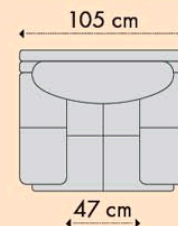

Caracteristici:

• Fotoliu