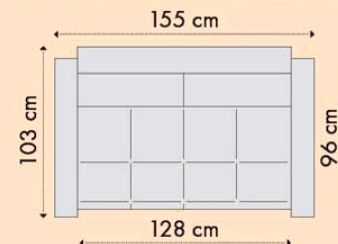

• Canapea 2 locuri fixă