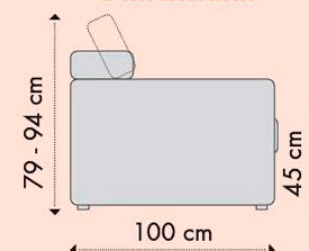

120 x 100 (236) x 79 (94) cm

fotoliu fără brațe L78

Tetiere rabatabile

78 x 100 x 79 (94) cm

fotoliu fără brațe L60

Tetiere rabatabile

60 x 100 x 79 (94) cm

braț universal

26 x 100 x 65 cm

element de colț

100 x 100 x 79 cm

taburet cu pernă și ladă

60 x 100 x 45 cm

taburet cu pernă

60 x 100 x 45 cm

taburet cu ladă

60 x 100 x 31 cm

Dimensiuni:

Sistem de extensie tip „italian”

Dimensiuni utile pentru dormit (L x A)

- canapea 3 locuri: 133 x 180 cm
- canapea 2 locuri: 93 x 180 cm

1

2

3

Caracteristici:

Dimensiuni canapea (L x A1/ A2 x H):

204 x 92/160 x 85 cm

Dimensiuni utile pt. dormit (L x A): 200 x 160 cm

A1 - adâncimea canapelei

A2 - adâncimea canapelei extinsă

Avantaje

Spătarul este format din cadru batant și perne.