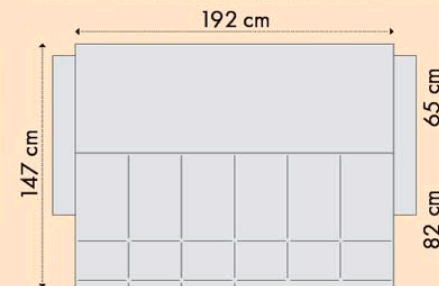

60 x 100 x 31 cm

Dimensiuni:

Sistem de extensie tip „italian”

Dimensiuni utile pentru dormit (L x A)

- canapea 3 locuri: 133 x 180 cm
- canapea 2 locuri: 93 x 180 cm

1

2

3

Caracteristici:

Dimensiuni canapea (L x A1/ A2 x H):

204 x 92/160 x 85 cm

Dimensiuni utile pt. dormit (L x A): 200 x 160 cm

A1 - adâncimea canapelei

A2 - adâncimea canapelei extinsă

Avantaje

Spătarul este format din cadru batant și perne.

• Canapea 3 locuri extensibilă

Variante constructive:

• Fotoliu Mondo

dimensiuni fotoliu (L x A x H): 91 x 103 x 91 cm

• Canapea 2 locuri fixă Mondo

dimensiuni canapea (L x A x H): 155 x 103 x 91 cm

• Canapea 3 locuri fixă Mondo

dimensiuni canapea (L x A x H): 219 x 103 x 91 cm

• Canapea 3 locuri estensibilă Mondo

dimensiuni canapea (L x A1/ A2 x H): 219 x 103/147 x 91 cm

dimensiuni utile pentru dormit (L x A): 192 x 147 cm

A1/A2 - adâncimea canapelei pliate/ adâncimea canapelei extinse