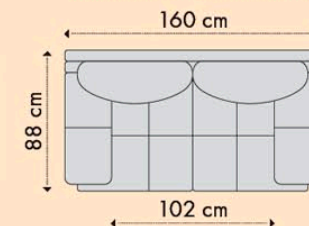

• Canapea 3 locuri fixă/ extensibilă

• Canapea 4 locuri fixă/ extensibilă

Variante constructive:

• Fotoliu California

dimensiuni fotoliu (L x A x H): 105 x 88 x 88 cm

• Canapea 2 locuri California fixă

dimensiuni canapea (L x A1/ A2 x H): 160 x 88 x 88 cm

• Canapea 3 locuri California fixă/ extensibilă L218

dimensiuni canapea (L x A1/ A2 x H): 218 x 88/ 156 x 88 cm

• Canapea 4 locuri California fixă/ extensibilă L243

dimensiuni canapea (L x A1/ A2 x H): 243 x 88/ 156 x 88 cm

• Colțar California extensibil

dimensiuni canapea (L x A x H): 263 x 200 x 88 cm

A1/ A2 - adâncimea canapelei pliate/ adâncimea canapelei extinse

• **Colțar extensibil**

Colțarul poate fi comandat cu șezlongul pe partea stângă sau pe partea dreaptă.

Caracteristici:

Dimensiuni canapea (L x A1/ A2 x H):

204 x 92/160 x 85 cm

Dimensiuni utile pt. dormit (L x A): 200 x 160 cm

A1 - adâncimea canapelei

A2 - adâncimea canapelei extinsă

Avantaje

Spătarul este format din cadru batant și perne.