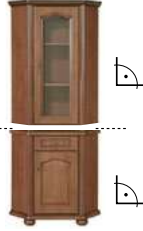

witryna narożna
NAD NAR 60L/P
szer./gt./wys.
60/60/111 cm

komoda narożna
KOM NAR 60L/P
szer./gt./wys.
59/59/85 cm