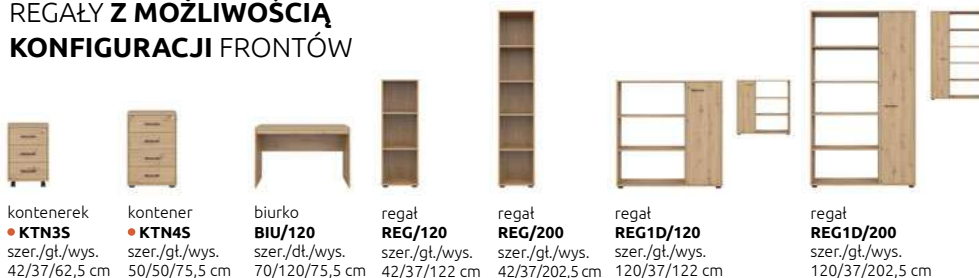

REGAŁY Z MOŻLIWOŚCIĄ KONFIGURACJI FRONTÓW

kontenerek
KTN3S
szer./gt./wys.
42/37/62,5 cm

kontener
KTN4S
szer./gt./wys.
50/50/75,5 cm

biurko
BIU/120
szer./dt./wys.
70/120/75,5 cm

regat
REG/120
szer./gt./wys.
42/37/122 cm

regat
REG/200
szer./gt./wys.
42/37/202,5 cm

regat
REG1D/120
szer./gt./wys.
120/37/122 cm

regat
REG1D/200
szer./gt./wys.
120/37/202,5 cm