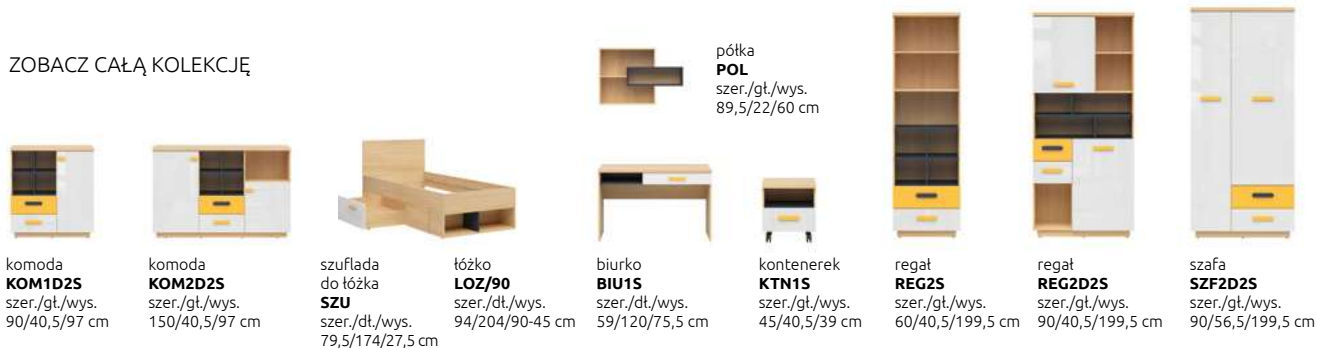

ZOBACZ CAŁĄ KOLEKCJĘ