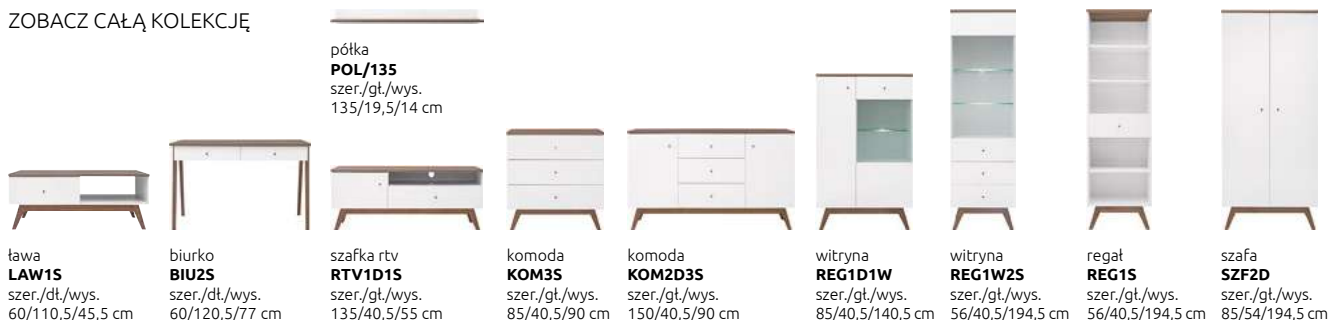

ZOBACZ CAŁĄ KOLEKCJĘ

półka
POL/135
szer./gt./wys.
135/19,5/14 cm

ława
LAW1S
szer./dt./wys.
60/110,5/45,5 cm

biurko
BIU2S
szer./dt./wys.
60/120,5/77 cm

szafka rtv
RTV1D1S
szer./gt./wys.
135/40,5/55 cm

komoda
KOM3S
szer./gt./wys.
85/40,5/90 cm

komoda
KOM2D3S
szer./gt./wys.
150/40,5/90 cm

witryna
REG1D1W
szer./gt./wys.
85/40,5/140,5 cm

witryna
REG1W2S
szer./gt./wys.
56/40,5/194,5 cm

regal
REG1S
szer./gt./wys.
56/40,5/194,5 cm

szafa
SZF2D
szer./gt./wys.
85/54/194,5 cm