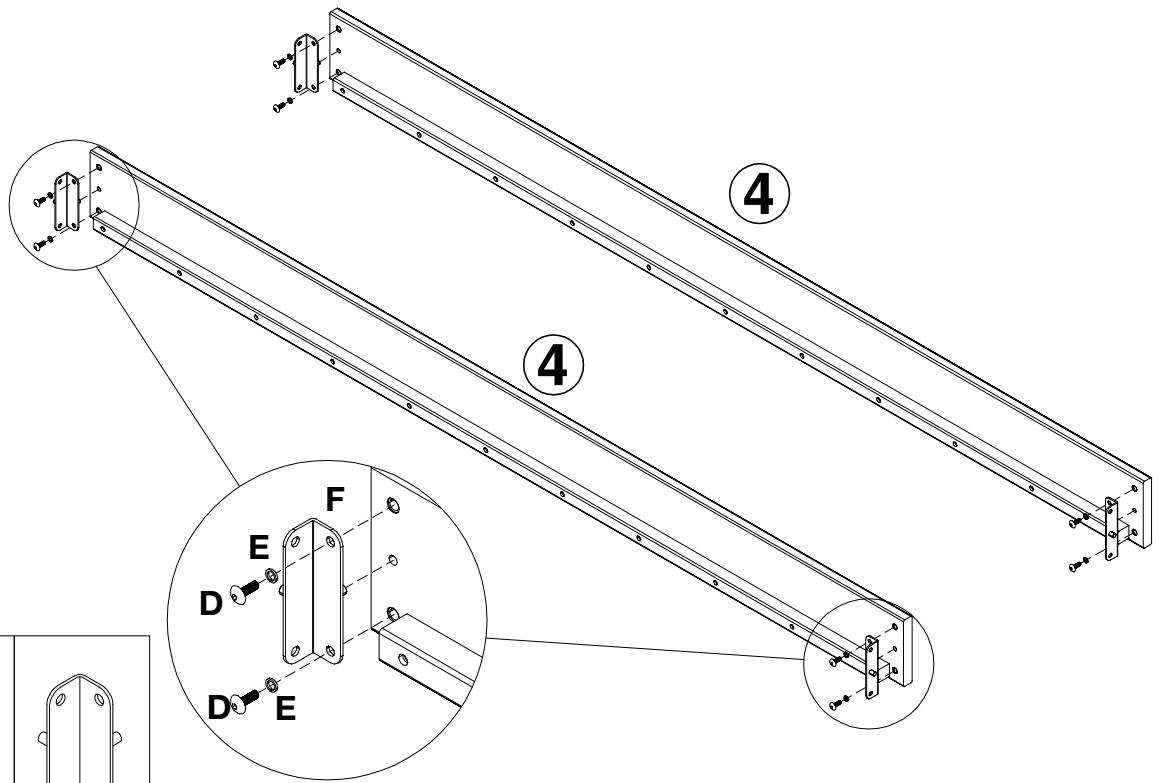

Dimensions (External / 外径): 2098×1956×920(mm)
 2098×1656×920(mm)
 1978×1496×920(mm)

Main Materials: Australian Araucaria
 主要材质：澳洲南洋杉

产品规格 (Internal / 内径): 2040×1840(mm)
 2040×1540(mm)
 1920×1380(mm)

Hardware / 五金单

A × 1	B × 4	C × 4	D × 16	E × 16	F × 4	G × 12
						
	M6×60mm	M6×14mm	M6×18mm	M6	115×30×30mm	M4×50mm

Parts List / 部件清单

Note: Use only spare parts approved by the manufacturer.
 注意：仅限使用制造商提供的产品零配件及五金。

Assembly / 安装说明

1

D x 8

E x 8

F x 4

2

B x 4

C x 4

Assembly / 安装说明