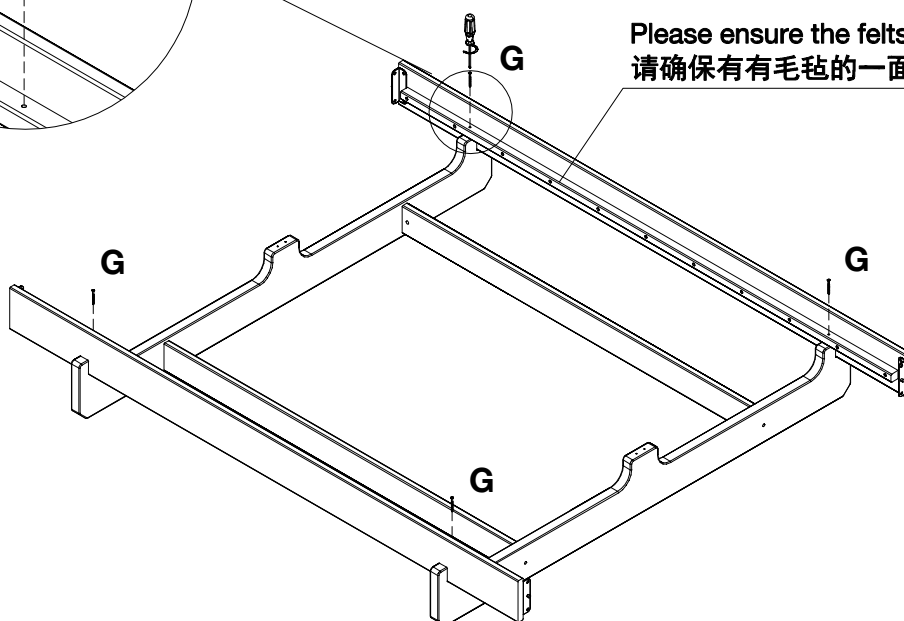

Dimensions (External / 外径): 2098×1956×920(mm)
 2098×1656×920(mm)
 1978×1496×920(mm)

Main Materials: Australian Araucaria
 主要材质：澳洲南洋杉

产品规格 (Internal / 内径): 2040×1840(mm)
 2040×1540(mm)
 1920×1380(mm)

Hardware / 五金单

A × 1	B × 4	C × 4	D × 16	E × 16	F × 4	G × 12
						
	M6×60mm	M6×14mm	M6×18mm	M6	115×30×30mm	M4×50mm

Parts List / 部件清单

Note: Use only spare parts approved by the manufacturer.
 注意：仅限使用制造商提供的产品零配件及五金。

Assembly / 安装说明

1

D x 8

E x 8

F x 4

2

B x 4

C x 4

Assembly / 安装说明

3

4

Please ensure the felts face upwards.
请确保有毛毡的一面朝上。

G x 4

Assembly / 安装说明

5

D x 8

E x 8