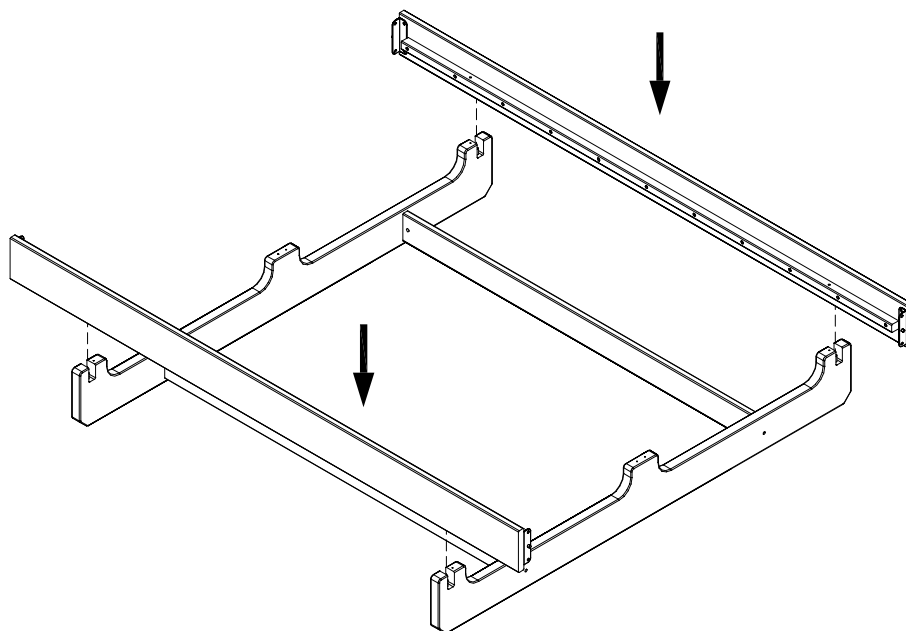

Dimensions (External / 外径): 2098×1956×920(mm)
 2098×1656×920(mm)
 1978×1496×920(mm)

Main Materials: Australian Araucaria
 主要材质：澳洲南洋杉

产品规格 (Internal / 内径): 2040×1840(mm)
 2040×1540(mm)
 1920×1380(mm)

Hardware / 五金单

A × 1	B × 4	C × 4	D × 16	E × 16	F × 4	G × 12
						
	M6×60mm	M6×14mm	M6×18mm	M6	115×30×30mm	M4×50mm

Parts List / 部件清单

Note: Use only spare parts approved by the manufacturer.
 注意：仅限使用制造商提供的产品零配件及五金。

Assembly / 安装说明

1

D x 8

E x 8

F x 4

2

B x 4

C x 4

Assembly / 安装说明

3

4

Please ensure the felts face upwards.
请确保有毛毡的一面朝上。

G x 4

Assembly / 安装说明

5

D x 8

E x 8