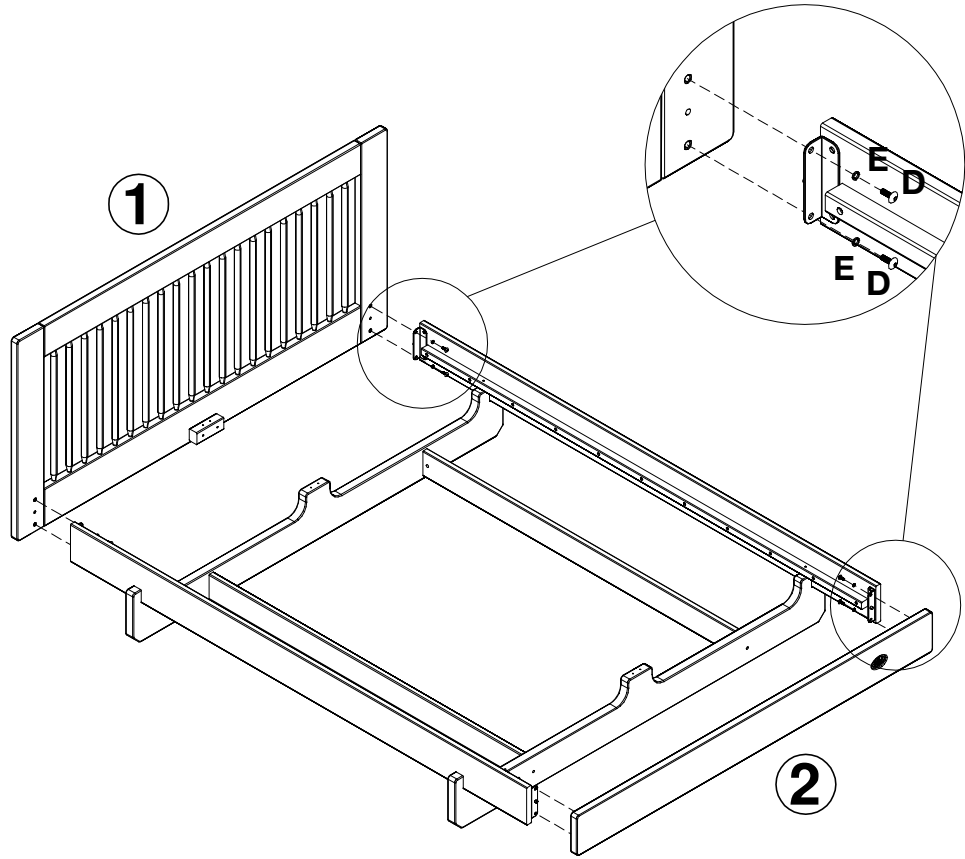

Dimensions (External / 外径): 2098×1956×920(mm)
 2098×1656×920(mm)
 1978×1496×920(mm)

Main Materials: Australian Araucaria
 主要材质：澳洲南洋杉

产品规格 (Internal / 内径): 2040×1840(mm)
 2040×1540(mm)
 1920×1380(mm)

Hardware / 五金单

3

4

Please ensure the felts face upwards.
请确保有毛毡的一面朝上。

G x 4

Assembly / 安装说明

5

D x 8

E x 8