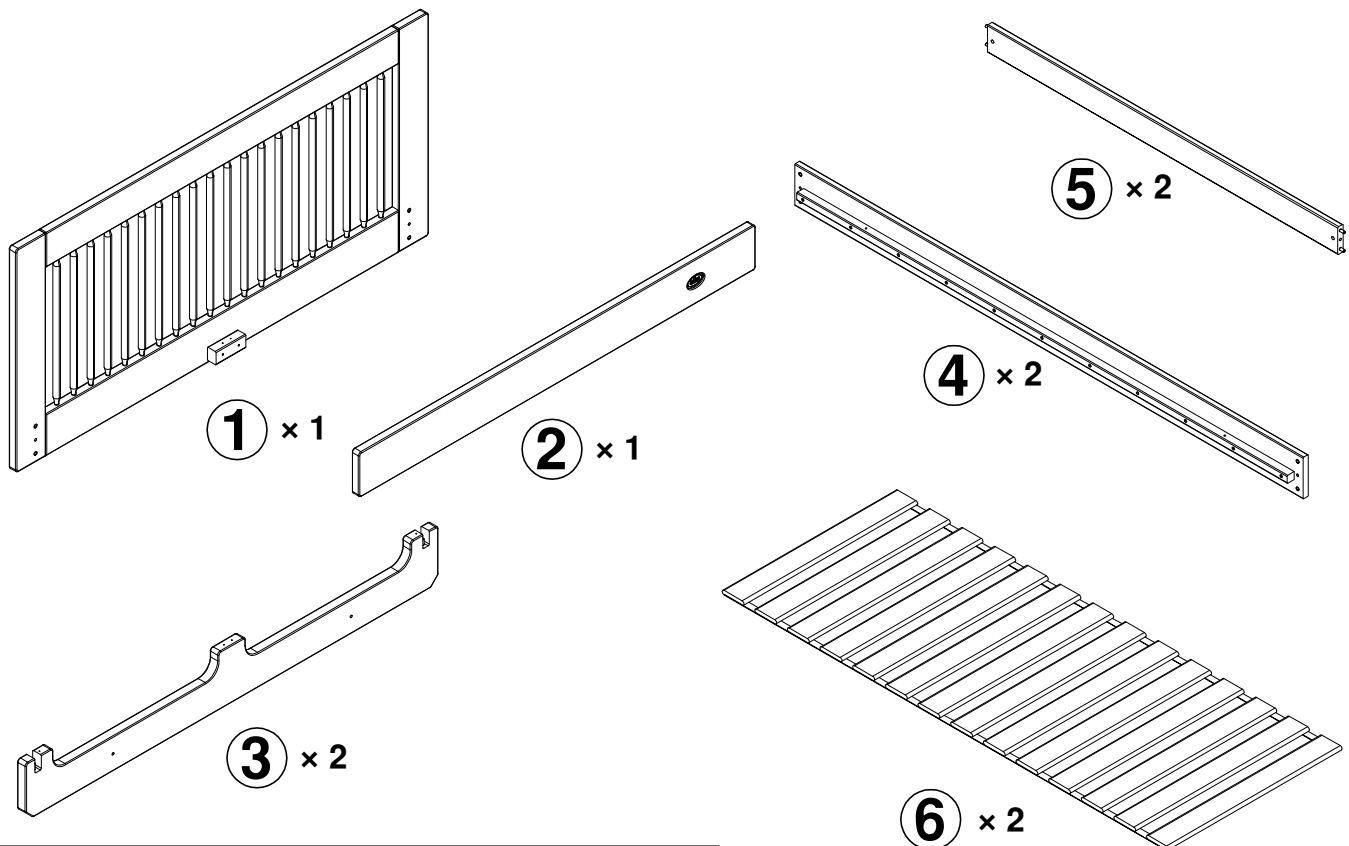

Boori Australia Pty Ltd
11/4 Southridge Street
Eastern Creek NSW 2766
Tel: +61 2 9833 3769
www.boori.com.au

Boori (Europe) Ltd
Unit 1 Riverside House,
Mill Lane, Newbury,
Berkshire, RG14 5QS UK
Tel: +44 016 3529 5670
www.boori.co.uk

ブーリジャパン株式会社
〒141-0022
東京都品川区東五反田
1-10-9 STビル8F
TEL:03-6420-0024
EMAIL:info@boori.co.jp
HP:www.boori.jp

浙江瀚豪实业有限公司
浙江省嘉兴市南湖区长街街道
都市经济产业园（东大路西）
电话：0573-83885718
网址：www.boori.com
邮编：314002

Breeze King Bed / Queen Bed / Double Bed (BL-BRKB / BL-BRQB / BL-BRDB)

Dimensions (External / 外径): 2098×1956×920(mm)
2098×1656×920(mm)
1978×1496×920(mm)

Main Materials: Australian Araucaria
主要材质：澳洲南洋杉

产品规格 (Internal / 内径): 2040×1840(mm)
2040×1540(mm)
1920×1380(mm)

Hardware / 五金单

A × 1	B × 4	C × 4	D × 16	E × 16	F × 4	G × 12
	M6×60mm	M6×14mm	M6×18mm	M6	115×30×30mm	M4×50mm

Parts List / 部件清单

Note: Use only spare parts approved by the manufacturer.
注意：仅限使用制造商提供的产品零配件及五金。