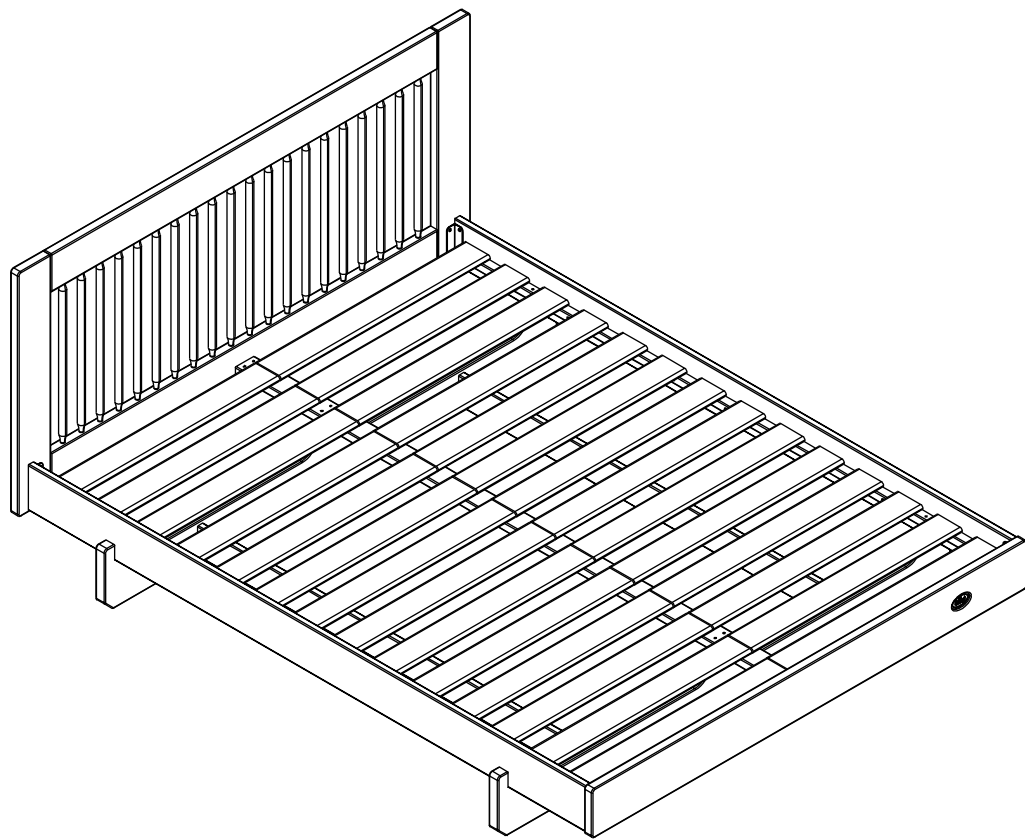

Boori

Breeze

King Bed / Queen Bed / Double Bed

清风双人床(1.8米宽) / (1.5米宽) / (1.35米宽)

**IMPORTANT:
PLEASE READ THE INSTRUCTIONS CAREFULLY
AND KEEP FOR FUTURE REFERENCE**

重要：请仔细阅读此说明书，并妥善保管以便日后参考。

BL-BRKB / BL-BRQB / BL-BRDB

Dimensions (External / 外径): 2098×1956×920(mm)
 2098×1656×920(mm)
 1978×1496×920(mm)

Main Materials: Australian Araucaria
 主要材质：澳洲南洋杉

产品规格 (Internal / 内径): 2040×1840(mm)
 2040×1540(mm)
 1920×1380(mm)

Hardware / 五金单