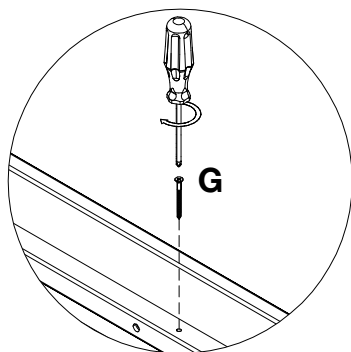

Dimensions (External / 外径): 2098×1956×920(mm)
 2098×1656×920(mm)
 1978×1496×920(mm)

Main Materials: Australian Araucaria
 主要材质：澳洲南洋杉

产品规格 (Internal / 内径): 2040×1840(mm)
 2040×1540(mm)
 1920×1380(mm)

Hardware / 五金单

A × 1	B × 4	C × 4	D × 16	E × 16	F × 4	G × 12
						
	M6×60mm	M6×14mm	M6×18mm	M6	115×30×30mm	M4×50mm

Parts List / 部件清单

Note: Use only spare parts approved by the manufacturer.
 注意：仅限使用制造商提供的产品零配件及五金。

Assembly / 安装说明

1

D x 8

E x 8

F x 4

2

B x 4

C x 4

Assembly / 安装说明

3

4

Please ensure the felts face upwards.
请确保有毛毡的一面朝上。

G x 4

Assembly / 安装说明

5

D x 8

E x 8