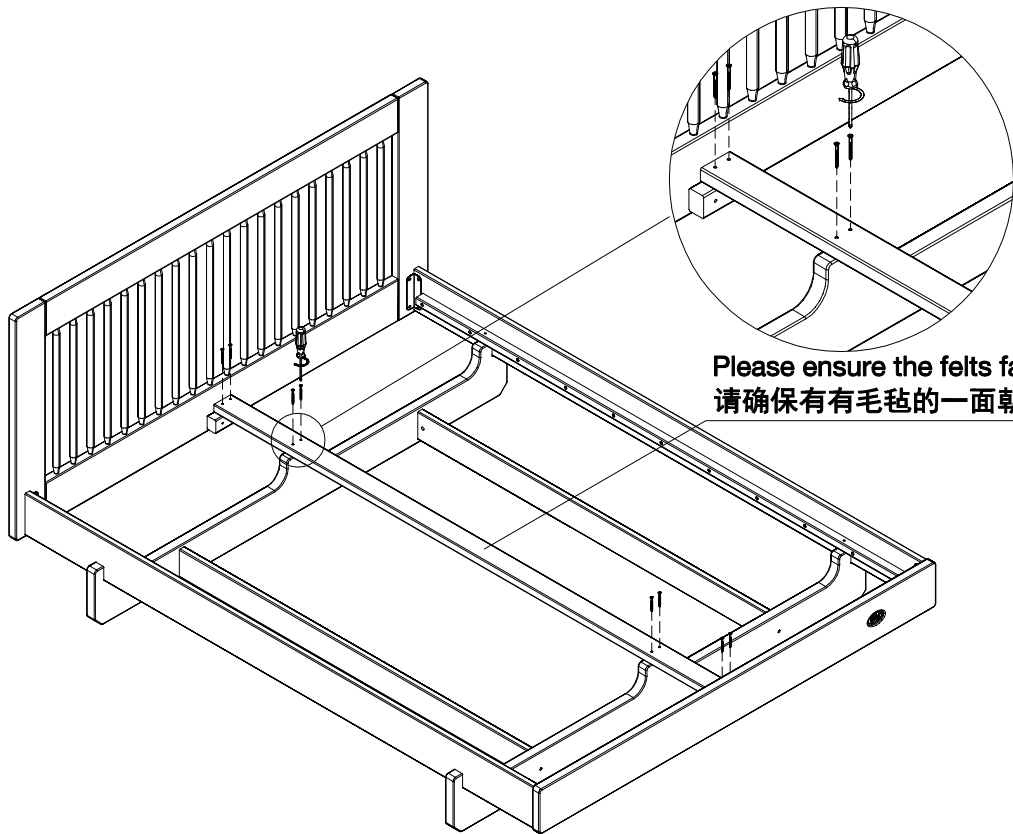

Dimensions (External / 外径): 2098×1956×920(mm)
 2098×1656×920(mm)
 1978×1496×920(mm)

Main Materials: Australian Araucaria
 主要材质：澳洲南洋杉

产品规格 (Internal / 内径): 2040×1840(mm)
 2040×1540(mm)
 1920×1380(mm)

Hardware / 五金单

3

4

Please ensure the felts face upwards.
请确保有毛毡的一面朝上。

G x 4

Assembly / 安装说明

5

D x 8

E x 8

6

Please ensure the felts face upwards.
请确保有毛毡的一面朝上。

G x 8

Tighten all the connecting bolts.
锁紧所有螺丝。

Assembly / 安装说明

7

8