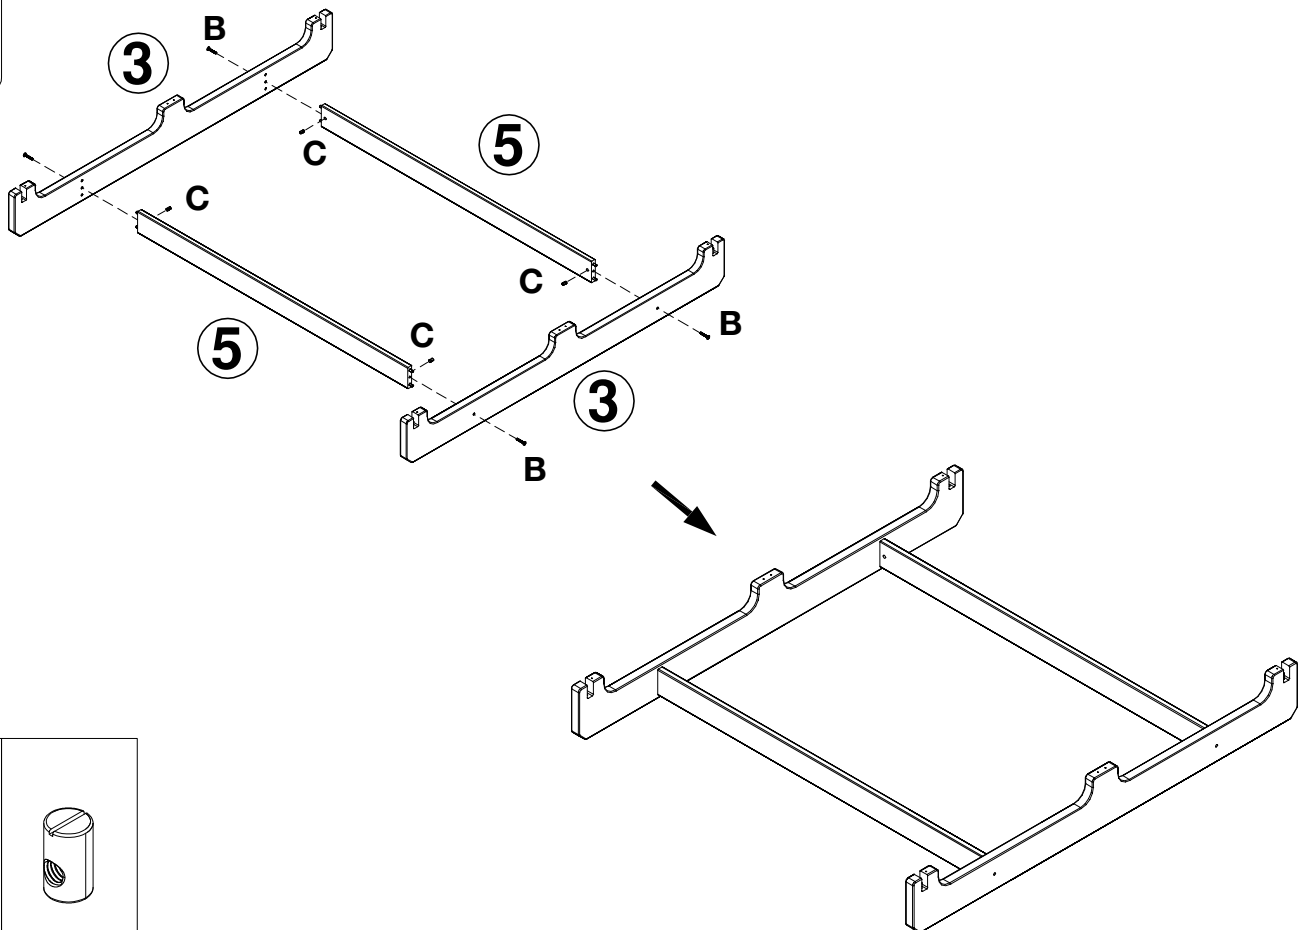

Dimensions (External / 外径): 2098×1956×920(mm)
 2098×1656×920(mm)
 1978×1496×920(mm)

Main Materials: Australian Araucaria
 主要材质：澳洲南洋杉

产品规格 (Internal / 内径): 2040×1840(mm)
 2040×1540(mm)
 1920×1380(mm)

Hardware / 五金单

A × 1	B × 4	C × 4	D × 16	E × 16	F × 4	G × 12
						
	M6×60mm	M6×14mm	M6×18mm	M6	115×30×30mm	M4×50mm

Parts List / 部件清单

Note: Use only spare parts approved by the manufacturer.
 注意：仅限使用制造商提供的产品零配件及五金。

Assembly / 安装说明

1

D x 8

E x 8

F x 4

2

B x 4

C x 4

Assembly / 安装说明

3

4

Please ensure the felts face upwards.
请确保有毛毡的一面朝上。

G x 4

Assembly / 安装说明

5

D x 8

E x 8