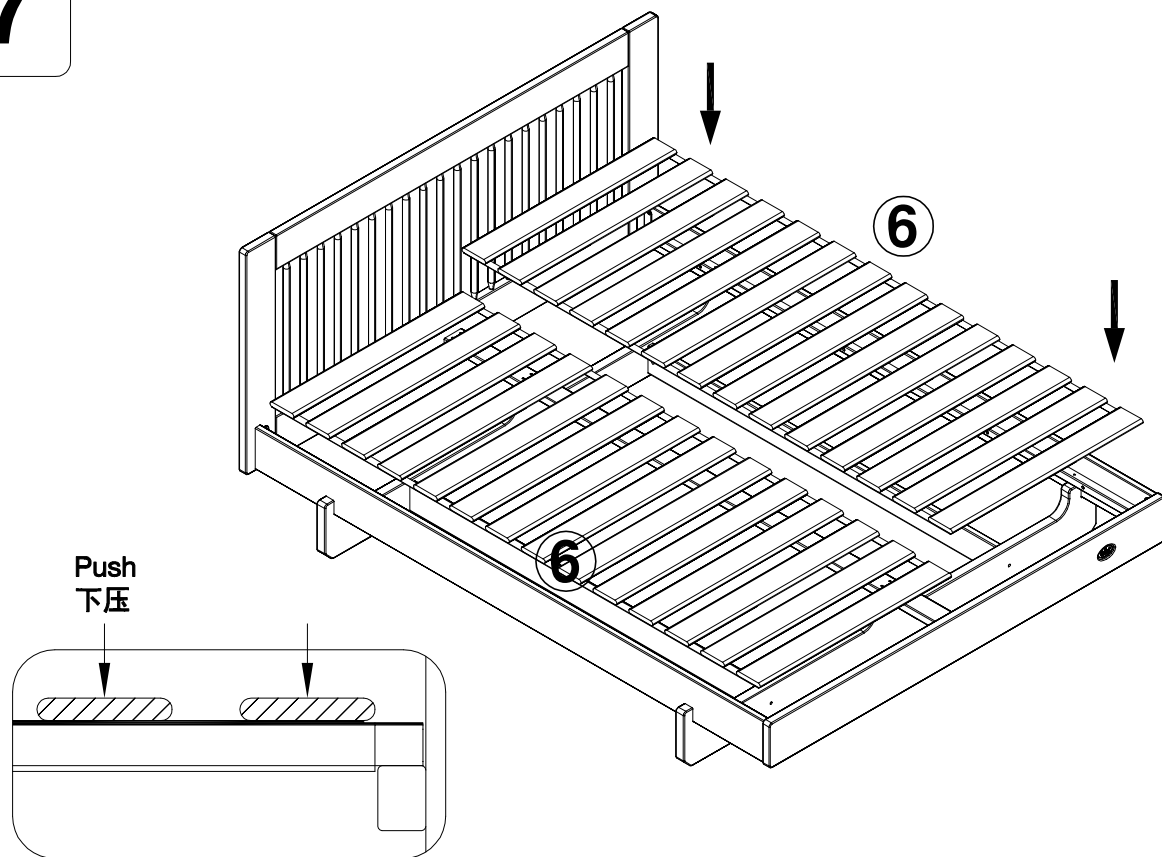

Dimensions (External / 外径): 2098×1956×920(mm)
 2098×1656×920(mm)
 1978×1496×920(mm)

Main Materials: Australian Araucaria
 主要材质：澳洲南洋杉

产品规格 (Internal / 内径): 2040×1840(mm)
 2040×1540(mm)
 1920×1380(mm)

Hardware / 五金单

3

4

Please ensure the felts face upwards.
请确保有毛毡的一面朝上。

G x 4

Assembly / 安装说明

5

D x 8

E x 8

6

Please ensure the felts face upwards.
请确保有毛毡的一面朝上。

G x 8

Tighten all the connecting bolts.
锁紧所有螺丝。

Assembly / 安装说明

7

8