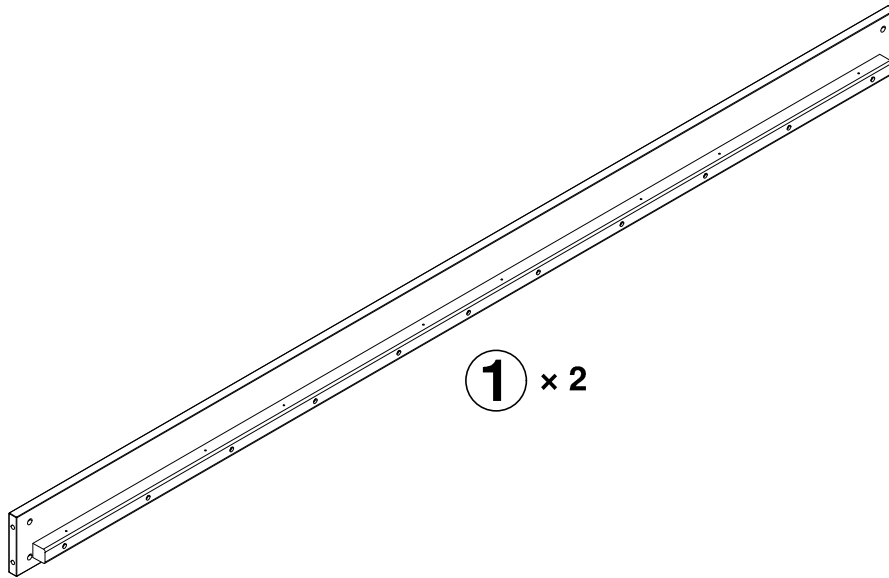

Boori Australia Pty Ltd
11/4 Southridge Street
Eastern Creek NSW 2766
Tel: +61 2 9833 3769
www.boori.com.au

Boori (Europe) Ltd
Unit 1 Riverside House,
Mill Lane, Newbury,
Berkshire, RG14 5QS UK
Tel: +44 016 3529 5670
www.boori.co.uk

ブーリジャパン株式会社
〒141-0022
東京都品川区東五反田
1-10-9 STビル8F
TEL: 03-6420-0024
EMAIL: info@boori.co.jp
HP: www.boori.jp

浙江瀚豪实业有限公司
浙江省嘉兴市南湖区七星街道
东大路1号
电话: 0573-83885718
网址: www.boori.com
邮编: 314002

Conversion Kit *For King Single Bed* (BA-KSBCK)

Dimensions (External / 外径): 2050×1125×118(mm)
产品规格 (Internal / 内径): 2050×1090(mm)

Main Materials: Plywood / LVL / Australian Araucaria
主要材质: 多层板、LVL、澳洲南洋杉

Hardware / 五金单

A × 1	B × 8	C × 8	D × 32	
M4	M6×60mm	M6×14mm	M4×40mm	

Parts List / 部件清单

Note: Use only spare parts approved by the manufacturer.
注意: 仅限使用制造商提供的产品零配件及五金。