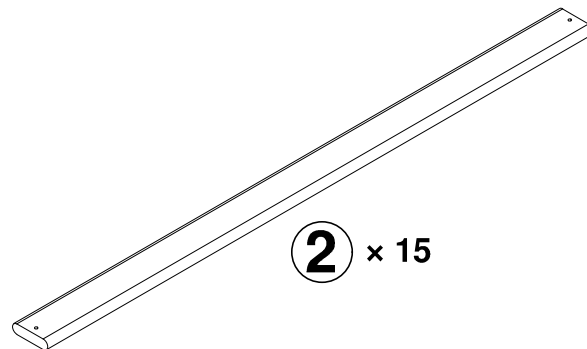

Boori Australia Pty Ltd
11/4 Southridge Street
Eastern Creek NSW 2766
Tel: +61 2 9833 3769
www.boori.com.au

Boori (Europe) Ltd
Unit 1 Riverside House,
Mill Lane, Newbury,
Berkshire, RG14 5QS UK
Tel: +44 016 3529 5670
www.boori.co.uk

ブーリジャパン株式会社
〒141-0022
東京都品川区東五反田
1-10-9 STビル8F
TEL: 03-6420-0024
EMAIL: info@boori.co.jp
HP: www.boori.jp

浙江瀚豪实业有限公司
浙江省嘉兴市南湖区七星街道
东大路1号
电话: 0573-83885718
网址: www.boori.com
邮编: 314002

Conversion Kit *For King Single Bed* (BA-KSBCK)

Dimensions (External / 外径): 2050×1125×118(mm)
产品规格 (Internal / 内径): 2050×1090(mm)

Main Materials: Plywood / LVL / Australian Araucaria
主要材质: 多层板、LVL、澳洲南洋杉

Hardware / 五金单

A × 1	B × 8	C × 8	D × 32	
M4	M6×60mm	M6×14mm	M4×40mm	

Parts List / 部件清单

Note: Use only spare parts approved by the manufacturer.
注意: 仅限使用制造商提供的产品零配件及五金。