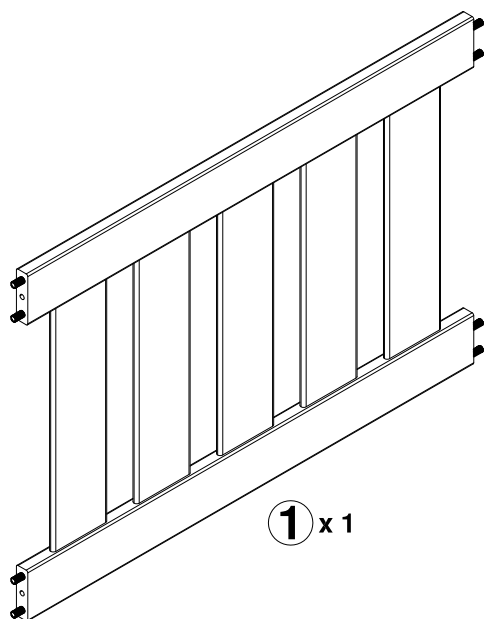

Tidy Single bed (B-TISB)

Dimensions (External / 外径): 1958*980*940mm

产品规格 (Internal / 内径): 1900*920mm

Main Materials: Australia Araucaria

主要材质: 澳洲南洋杉

Hardware And Parts List / 五金及部件清单

A x 4

M6*90mm