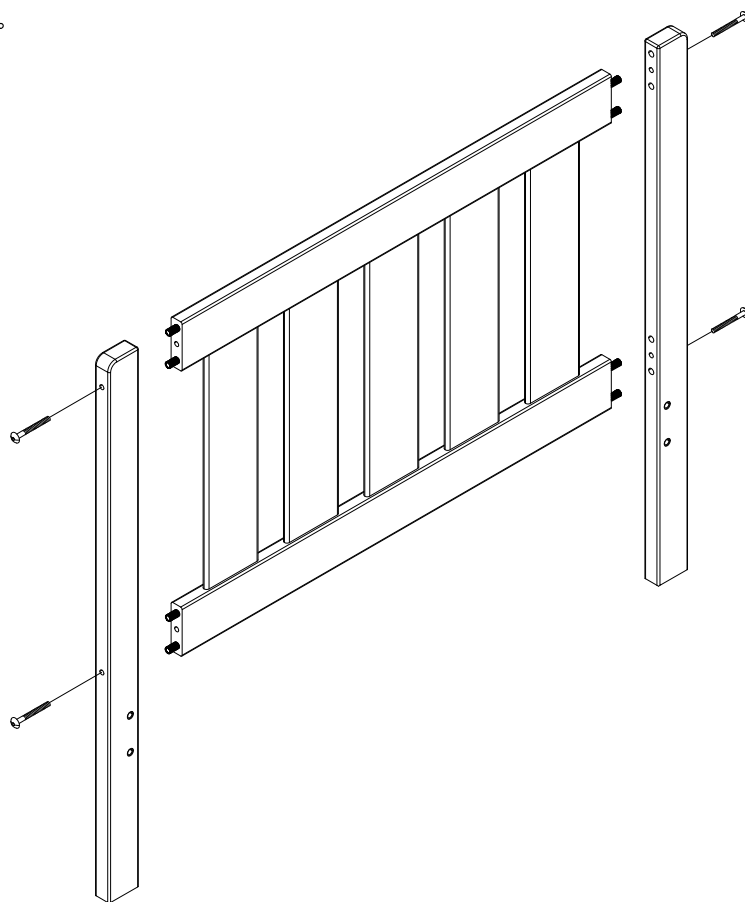

Assembly / 安装说明

1

Tighten all the connecting bolts.
锁紧所有螺丝。

A x 4

2