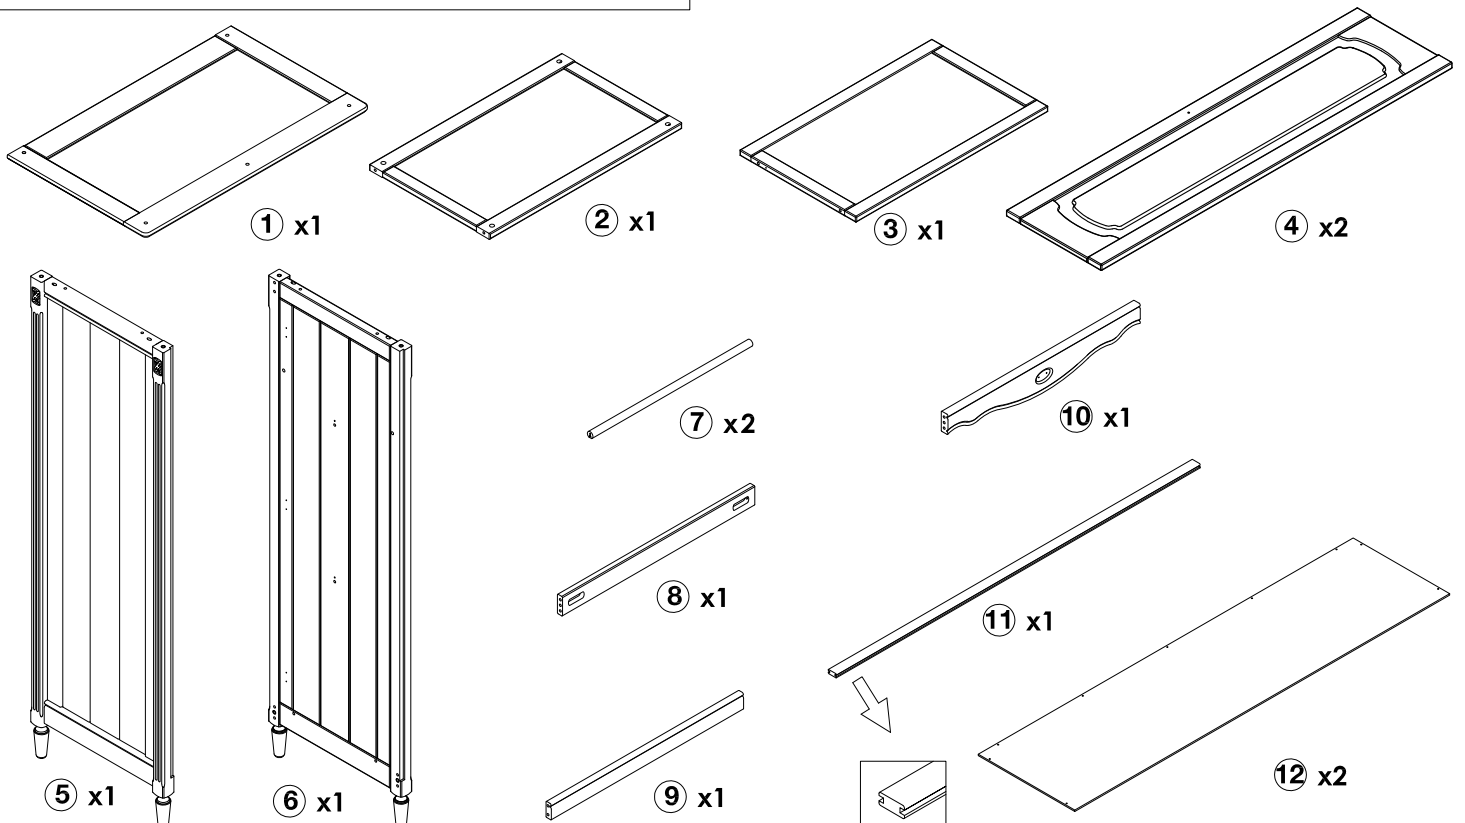

博瑞儿童用品(上海)有限公司
 上海市青浦区徐泾镇华徐公路577号
 VEG微格创意园A8-10室
 邮编: 201702
 电话: + 86 21 5296 6600
 传真: + 86 21 5296 6636
 网址: www.boori.com.cn

Instructions for Grace Wardrobe (B-GRWR)

Dimensions (External) : 934*579*1750 (mm)
 产品规格 (外径) : 934*579*1750 (mm)

Main Materials: Australian Araucaria, Plywood
 主要材质: 澳洲南洋杉, 实木多层板

Hardware / 五金单

	A x 4	B x 4	C x 4	D x 4	E x 2	F x 1	G x 9
							
H x 24	I x 4	J x 6	K x 6	L x 1	M x 18	N x 2	
							

Parts List / 部件清单

NOTE: Use only spare parts approved by the manufacturer.
 注意: 仅限使用制造商提供的产品零配件及五金。