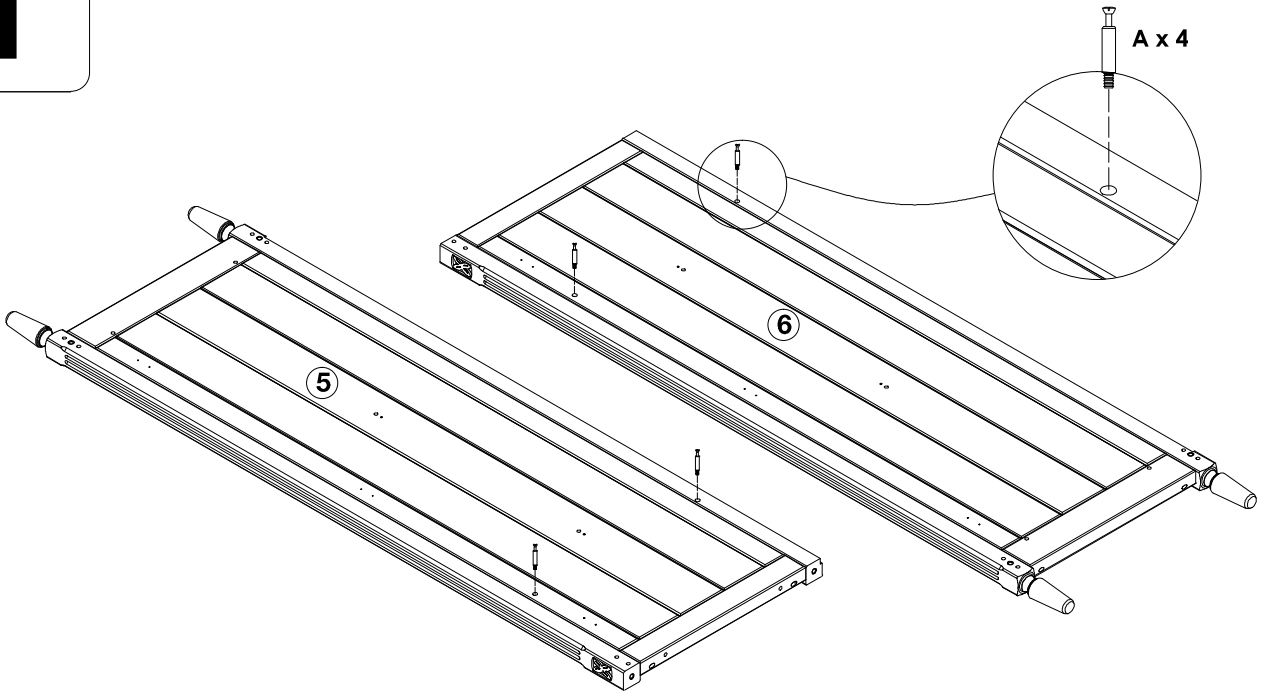

Assembly / 安装说明

1

A x 4

2