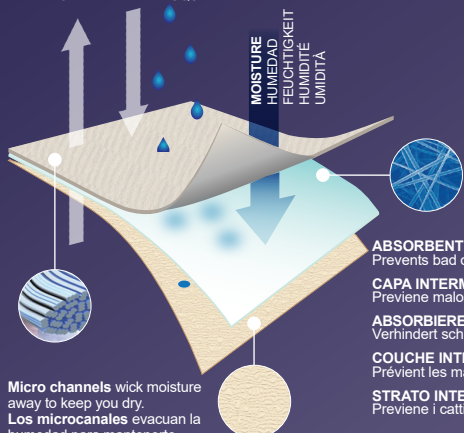

## INNOVATIVE MEHRSCICHTIGE ABSORPTIONSTECHNOLOGIE

## TECHNOLOGIE INNOVANTE D'ABSORPTION MULTICOUCHE

## INNOVATIVA TECNOLOGIA DI ASSORBENZA MULTISTRATO

### MULTI-LAYER ABSORBENT AND PROTECTIVE AREA

VAPOUR AIR WATER  
VAPOR AIRE AGUA  
DAMPF LUFT WASSER  
VAPEUR AIR EAU  
VAPORE ARIA ACQUA

MOISTURE HUMEDAD FEUCHTIGKEIT HUMIDITÉ UMIDITÀ

Micro channels wick moisture away to keep you dry. Los microcanales evacúan la humedad para mantenererte seco. Mikrokanäle leiten die Feuchtigkeit ab und halten Sie trocken. Les micro-canaux évacuent l'humidité pour vous garder au sec. I micro-canalii eliminano l'umidità per mantenervi asciutti.