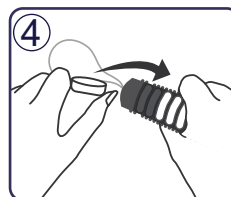

Hold the handle firmly.  
Sujete el mango con firmeza.  
Halten Sie den Griff fest.  
Tenez fermement la poignée.  
Tenere saldamente la maniglia.  
持ち手をしっかりと握ってください。

Bend to adjust to your preferred angle.  
Doble para ajustar el ángulo que prefiera.  
Biegung zur Anpassung an den gewünschten Winkel.  
Se plie pour s'adapter à votre angle préféré.  
Si piega per adattarsi all'angolazione preferita.  
曲げてお好みの角度に調整してください。

Can be bent up to 90°.  
Se puede doblar hasta 90°.  
Kann bis zu 90° gebogen werden.  
Peut être plié jusqu'à 90°.  
Può essere piegato fino a 90°.  
最大90度まで曲げることが可能です。

Can add weights by opening the handle.  
Puede añadir pesos abriendo el mango.  
Durch Öffnen des Griffs können Gewichte hinzugefügt werden.  
Les poids peuvent être ajoutés en ouvrant la poignée.  
I pesi possono essere aggiunti aprendo la impugnatura.  
ウェイトはハンドルを開いて追加できる。