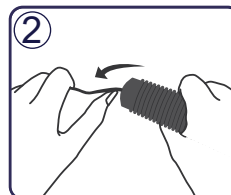

Hold the handle firmly.  
Sujete el mango con firmeza.  
Halten Sie den Griff fest.  
Tenez fermement la poignée.  
Tenere saldamente la maniglia.  
持ち手をしっかりと握ってください。

Bend to adjust to your preferred angle.  
Doble para ajustar el ángulo que prefiera.  
Biegung zur Anpassung an den gewünschten Winkel.  
Se plie pour s'adapter à votre angle préféré.  
Si piega per adattarsi all'angolazione preferita.  
曲げてお好みの角度に調整してください。

Can be bent up to 90°.  
Se puede doblar hasta 90°.  
Kann bis zu 90° gebogen werden.  
Peut être plié jusqu'à 90°.  
Può essere piegato fino a 90°.  
最大90度まで曲げることが可能です。

Can add weights by opening the handle.  
Puede añadir pesos abriendo el mango.  
Durch Öffnen des Griffs können Gewichte hinzugefügt werden.  
Les poids peuvent être ajoutés en ouvrant la poignée.  
I pesi possono essere aggiunti aprendo la impugnatura.  
ウェイトはハンドルを開いて追加できる。