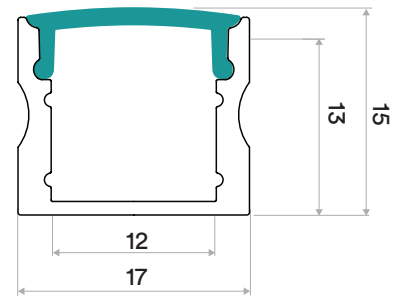

LED Profile Dimensions

Kiiko 1 recessed

Kiiko 2

Kiiko 3 recessed

Kiiko 4

Kiiko 5

Kiiko 6

LED Profile Dimensions

Kiiko 7

Kiiko 8

Kiiko 10

Kiiko Robe

Kiiko Max 3

Kiiko Max 4

Note: Drawings are not to scale.

LED Profile Dimensions

Kiiko Max 50

Kiiko Mid 40

Kiiko Hoop

Note: Drawings are not to scale.
