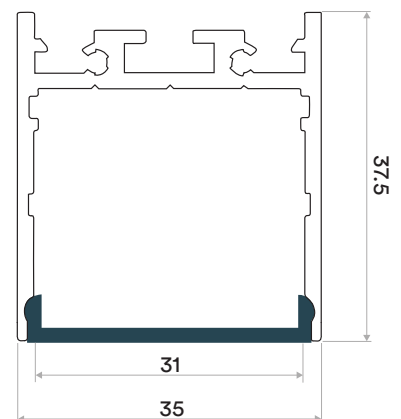

LED Profile Dimensions

Kiiko 1 recessed

Kiiko 2

Kiiko 3 recessed

Kiiko 4

Kiiko 5

Kiiko 6

LED Profile Dimensions

Kiiko 7

Kiiko 8

Kiiko 10

Kiiko Robe

Kiiko Max 3

Kiiko Max 4

Note: Drawings are not to scale.

LED Profile Dimensions

Kiiko Max 50

Kiiko Mid 40

Kiiko Hoop

Note: Drawings are not to scale.
