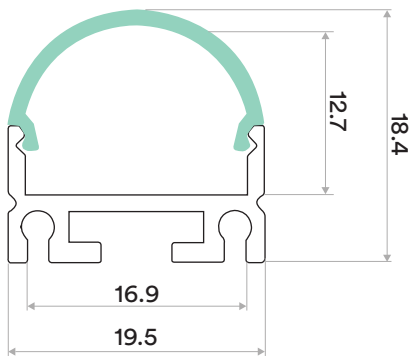

LED Profile Dimensions

Kiiko 1 recessed

Kiiko 2

Kiiko 3 recessed

Kiiko 4

Kiiko 5

Kiiko 6

LED Profile Dimensions

Kiiko 7

Kiiko 8

Kiiko 10

Kiiko Robe

Kiiko Max 3

Kiiko Max 4

Note: Drawings are not to scale.

LED Profile Dimensions

Kiiko Max 50

Kiiko Mid 40

Kiiko Hoop

Note: Drawings are not to scale.
