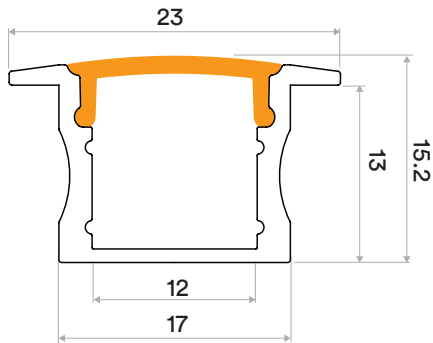

LED Profile Dimensions

Kiiko 1 recessed

Kiiko 2

Kiiko 3 recessed

Kiiko 4

Kiiko 5

Kiiko 6

LED Profile Dimensions

Kiiko 7

Kiiko 8

Kiiko 10

Kiiko Robe

Kiiko Max 3

Kiiko Max 4

Note: Drawings are not to scale.

LED Profile Dimensions

Kiiko Max 50

Kiiko Mid 40

Kiiko Hoop

Note: Drawings are not to scale.
