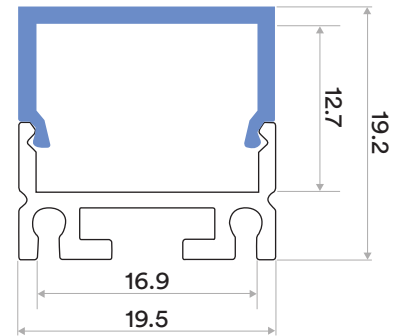

LED Profile Dimensions

Kiiko 1 recessed

Kiiko 2

Kiiko 3 recessed

Kiiko 4

Kiiko 5

Kiiko 6

LED Profile Dimensions

Kiiko 7

Kiiko 8

Kiiko 10

Kiiko Robe

Kiiko Max 3

Kiiko Max 4

Note: Drawings are not to scale.

LED Profile Dimensions

Kiiko Max 50

Kiiko Mid 40

Kiiko Hoop

Note: Drawings are not to scale.
