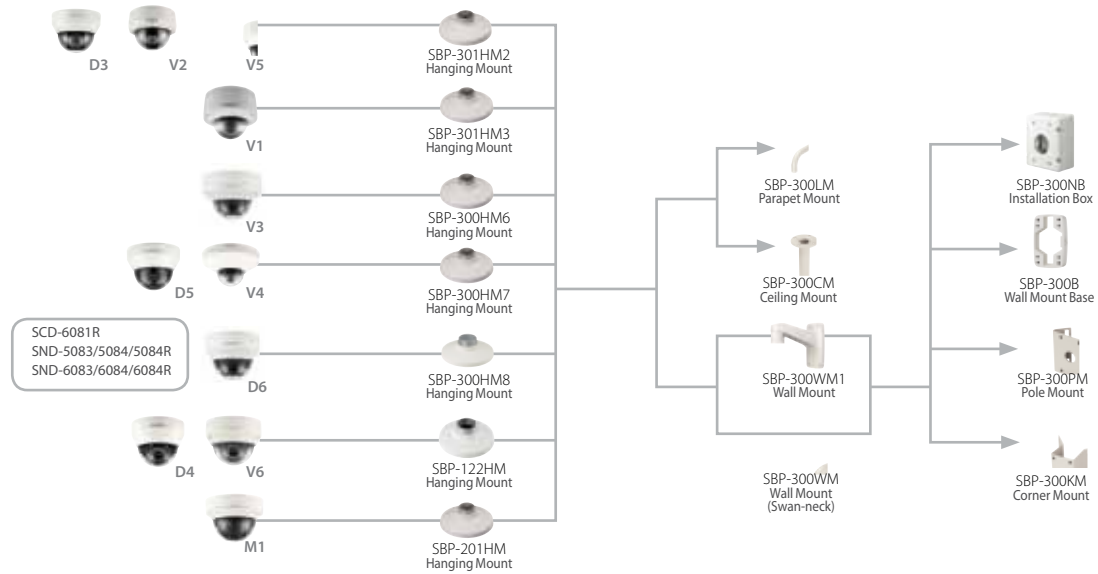

Dome Cameras

Type	Vandal-Resistant						Indoor Dome					
Shape												
Color	Ivory											
Model	SCV-2060/2080/ 3080/3120 SNV-3080/3082/ 3120/5080/ 5080R/7080/ 7080R/7082	SCV-2081/2081R/ 2082R/3081/ 3082/3083 SNV-1080/1080R	PNV-9080R XNV-6080/6080R/ 8080R SCV-6081R SNV-5084/5084R/ 6084/6084R/ 6085R/7084/ 7084R/8080/ 8081R	SNV-6013	QNV-6070R/7080R SCV-5082/5082R/ 5083/5083R/ 5085/6023R/ 6083R SNV-L5083R/L6083R	QNV-6010R/6020R/ 6030R/7010R/ 7020R/7030R XNV-6010/6020/ 8020R/8030R/ 8040R	SCD-2060E/2080/ 2080R/2081/ 2082/3080/ 3081/3082/ 3083 SND-1080/5061/ 7061	SCD-2020/2020R/ 2021/2022/ 2022R/2040/ 2042R/5010/ 5020/5030 SND-1011/5011/ 7011 SUD-2020/2022/ 5020	SCD-6081R SND-5083/5084/ 5084R/6083/ 6084/6084R/ 7084/7084R	QND-6070R/7080R SCD-5080/5082/ 5083/5083R/ 6021/6083R SND-6011R/L5083R/ L6083R SUD-5082	QND-6010R/6020R/ 6030R/7010R/ 7020R/7030R XND-6010/6020/ 8020R/8030R/ 8040R SCD-6023R SND-L5013/L6012/ L6013/L6013R/ L6014R	PND-9080R XND-6080/6080R/ 6080RV/6080V/ 8080R/8080RV

Fisheye / Panoramic Cameras

Type	Fisheye				Panoramic
Shape					
Color	Ivory				
Model	SNF-7010	SNF-8010	SNF-7010V SNF-7010VM	PNF-9010R PNF-9010RV PNF-9010RVM SNF-8010VM	PNM-9020V

ACCESSORIES CONFIGURATION

**PTZ
ACC**

ACCESSORIES CONFIGURATION

DOMES ACC

ACCESSORIES CONFIGURATION

FISHEYE ACC

BULLET ACC