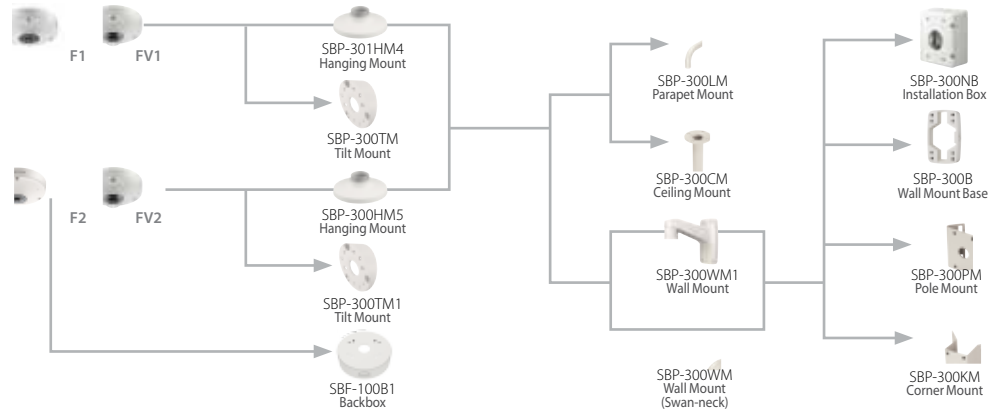

Dome Cameras

Type	Vandal-Resistant						Indoor Dome					
Shape												
Color	Ivory											
Model	SCV-2060/2080/ 3080/3120 SNV-3080/3082/ 3120/5080/ 5080R/7080/ 7080R/7082	SCV-2081/2081R/ 2082R/3081/ 3082/3083 SNV-1080/1080R	PNV-9080R XNV-6080/6080R/ 8080R SCV-6081R SNV-5084/5084R/ 6084/6084R/ 6085R/7084/ 7084R/8080/ 8081R	SNV-6013	QNV-6070R/7080R SCV-5082/5082R/ 5083/5083R/ 5085/6023R/ 6083R SNV-L5083R/L6083R	QNV-6010R/6020R/ 6030R/7010R/ 7020R/7030R XNV-6010/6020/ 8020R/8030R/ 8040R	SCD-2060E/2080/ 2080R/2081/ 2082/3080/ 3081/3082/ 3083 SND-1080/5061/ 7061	SCD-2020/2020R/ 2021/2022/ 2022R/2040/ 2042R/5010/ 5020/5030 SND-1011/5011/ 7011 SUD-2020/2022/ 5020	SCD-6081R SND-5083/5084/ 5084R/6083/ 6084/6084R/ 7084/7084R	QND-6070R/7080R SCD-5080/5082/ 5083/5083R/ 6021/6083R SND-6011R/L5083R/ L6083R SUD-5082	QND-6010R/6020R/ 6030R/7010R/ 7020R/7030R XND-6010/6020/ 8020R/8030R/ 8040R SCD-6023R SND-L5013/L6012/ L6013/L6013R/ L6014R	PND-9080R XND-6080/6080R/ 6080RV/6080V/ 8080R/8080RV

Fisheye / Panoramic Cameras

Type	Fisheye				Panoramic
Shape					
Color	Ivory				
Model	SNF-7010	SNF-8010	SNF-7010V SNF-7010VM	PNF-9010R PNF-9010RV PNF-9010RVM SNF-8010VM	PNM-9020V

ACCESSORIES CONFIGURATION

**PTZ
ACC**

ACCESSORIES CONFIGURATION

DOMES ACC

ACCESSORIES CONFIGURATION

FISHEYE ACC

BULLET ACC