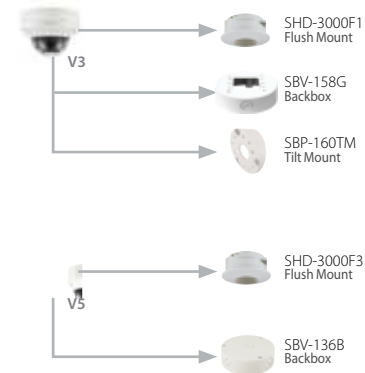

Dome Cameras

Type	Vandal-Resistant						Indoor Dome					
Shape												
Color	Ivory											
Model	SCV-2060/2080/ 3080/3120 SNV-3080/3082/ 3120/5080/ 5080R/7080/ 7080R/7082	SCV-2081/2081R/ 2082R/3081/ 3082/3083 SNV-1080/1080R	PNV-9080R XNV-6080/6080R/ 8080R SCV-6081R SNV-5084/5084R/ 6084/6084R/ 6085R/7084/ 7084R/8080/ 8081R	SNV-6013	QNV-6070R/7080R SCV-5082/5082R/ 5083/5083R/ 5085/6023R/ 6083R SNV-L5083R/L6083R	QNV-6010R/6020R/ 6030R/7010R/ 7020R/7030R XNV-6010/6020/ 8020R/8030R/ 8040R	SCD-2060E/2080/ 2080R/2081/ 2082/3080/ 3081/3082/ 3083 SND-1080/5061/ 7061	SCD-2020/2020R/ 2021/2022/ 2022R/2040/ 2042R/5010/ 5020/5030 SND-1011/5011/ 7011 SUD-2020/2022/ 5020	SCD-6081R SND-5083/5084/ 5084R/6083/ 6084/6084R/ 7084/7084R	QND-6070R/7080R SCD-5080/5082/ 5083/5083R/ 6021/6083R SND-6011R/L5083R/ L6083R SUD-5082	QND-6010R/6020R/ 6030R/7010R/ 7020R/7030R XND-6010/6020/ 8020R/8030R/ 8040R SCD-6023R SND-L5013/L6012/ L6013/L6013R/ L6014R	PND-9080R XND-6080/6080R/ 6080RV/6080V/ 8080R/8080RV

Fisheye / Panoramic Cameras

Type	Fisheye				Panoramic
Shape					
Color	Ivory				
Model	SNF-7010	SNF-8010	SNF-7010V SNF-7010VM	PNF-9010R PNF-9010RV PNF-9010RVM SNF-8010VM	PNM-9020V

ACCESSORIES CONFIGURATION

**PTZ
ACC**

ACCESSORIES CONFIGURATION

DOMES ACC

ACCESSORIES CONFIGURATION

FISHEYE ACC

BULLET ACC