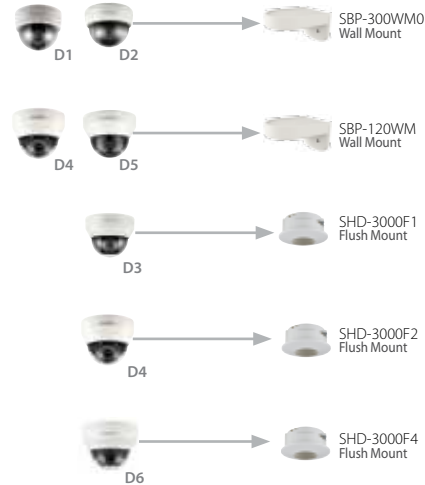

Dome Cameras

Type	Vandal-Resistant						Indoor Dome					
Shape												
Color	Ivory											
Model	SCV-2060/2080/ 3080/3120 SNV-3080/3082/ 3120/5080/ 5080R/7080/ 7080R/7082	SCV-2081/2081R/ 2082R/3081/ 3082/3083 SNV-1080/1080R	PNV-9080R XNV-6080/6080R/ 8080R SCV-6081R SNV-5084/5084R/ 6084/6084R/ 6085R/7084/ 7084R/8080/ 8081R	SNV-6013	QNV-6070R/7080R SCV-5082/5082R/ 5083/5083R/ 5085/6023R/ 6083R SNV-L5083R/L6083R	QNV-6010R/6020R/ 6030R/7010R/ 7020R/7030R XNV-6010/6020/ 8020R/8030R/ 8040R	SCD-2060E/2080/ 2080R/2081/ 2082/3080/ 3081/3082/ 3083 SND-1080/5061/ 7061	SCD-2020/2020R/ 2021/2022/ 2022R/2040/ 2042R/5010/ 5020/5030 SND-1011/5011/ 7011 SUD-2020/2022/ 5020	SCD-6081R SND-5083/5084/ 5084R/6083/ 6084/6084R/ 7084/7084R	QND-6070R/7080R SCD-5080/5082/ 5083/5083R/ 6021/6083R SND-6011R/L5083R/ L6083R SUD-5082	QND-6010R/6020R/ 6030R/7010R/ 7020R/7030R XND-6010/6020/ 8020R/8030R/ 8040R SCD-6023R SND-L5013/L6012/ L6013/L6013R/ L6014R	PND-9080R XND-6080/6080R/ 6080RV/6080V/ 8080R/8080RV

Fisheye / Panoramic Cameras

Type	Fisheye				Panoramic
Shape					
Color	Ivory				
Model	SNF-7010	SNF-8010	SNF-7010V SNF-7010VM	PNF-9010R PNF-9010RV PNF-9010RVM SNF-8010VM	PNM-9020V

ACCESSORIES CONFIGURATION

**PTZ
ACC**

ACCESSORIES CONFIGURATION

DOMES ACC

ACCESSORIES CONFIGURATION

FISHEYE ACC

BULLET ACC