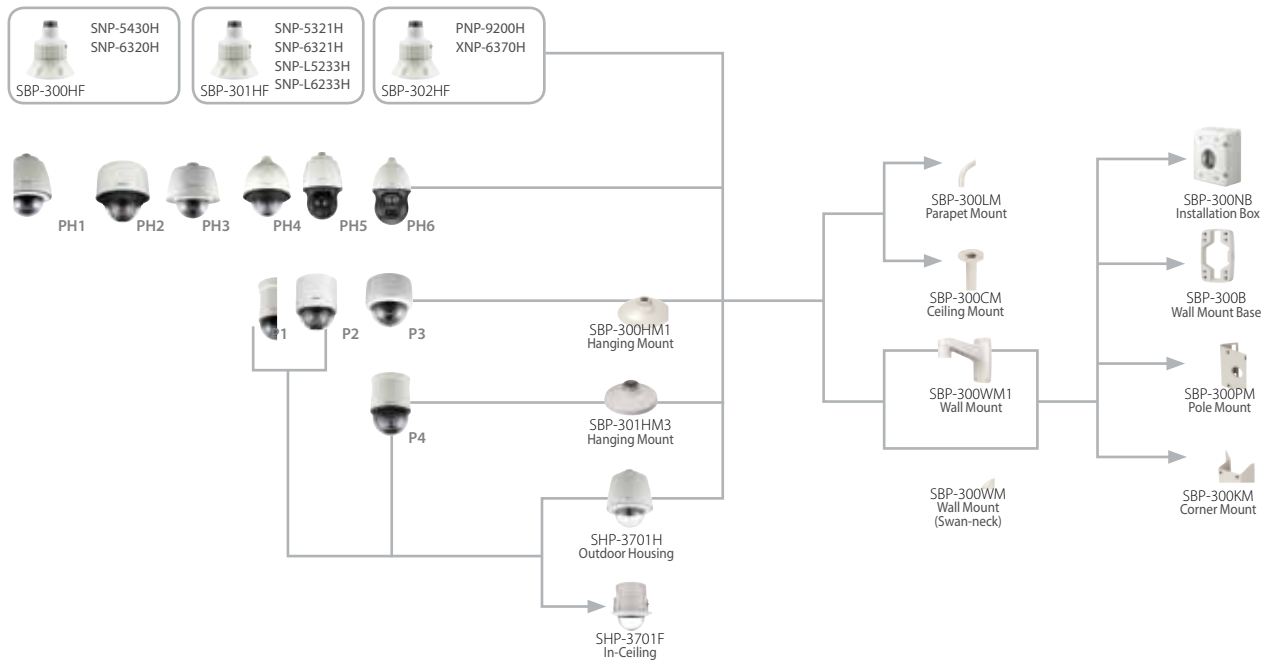

Dome Cameras

Type	Vandal-Resistant						Indoor Dome					
Shape												
Color	Ivory											
Model	SCV-2060/2080/ 3080/3120 SNV-3080/3082/ 3120/5080/ 5080R/7080/ 7080R/7082	SCV-2081/2081R/ 2082R/3081/ 3082/3083 SNV-1080/1080R	PNV-9080R XNV-6080/6080R/ 8080R SCV-6081R SNV-5084/5084R/ 6084/6084R/ 6085R/7084/ 7084R/8080/ 8081R	SNV-6013	QNV-6070R/7080R SCV-5082/5082R/ 5083/5083R/ 5085/6023R/ 6083R SNV-L5083R/L6083R	QNV-6010R/6020R/ 6030R/7010R/ 7020R/7030R XNV-6010/6020/ 8020R/8030R/ 8040R	SCD-2060E/2080/ 2080R/2081/ 2082/3080/ 3081/3082/ 3083 SND-1080/5061/ 7061	SCD-2020/2020R/ 2021/2022/ 2022R/2040/ 2042R/5010/ 5020/5030 SND-1011/5011/ 7011 SUD-2020/2022/ 5020	SCD-6081R SND-5083/5084/ 5084R/6083/ 6084/6084R/ 7084/7084R	QND-6070R/7080R SCD-5080/5082/ 5083/5083R/ 6021/6083R SND-6011R/L5083R/ L6083R SUD-5082	QND-6010R/6020R/ 6030R/7010R/ 7020R/7030R XND-6010/6020/ 8020R/8030R/ 8040R SCD-6023R SND-L5013/L6012/ L6013/L6013R/ L6014R	PND-9080R XND-6080/6080R/ 6080RV/6080V/ 8080R/8080RV

Fisheye / Panoramic Cameras

Type	Fisheye				Panoramic
Shape					
Color	Ivory				
Model	SNF-7010	SNF-8010	SNF-7010V SNF-7010VM	PNF-9010R PNF-9010RV PNF-9010RVM SNF-8010VM	PNM-9020V

ACCESSORIES CONFIGURATION

**PTZ
ACC**

ACCESSORIES CONFIGURATION

DOMES ACC

ACCESSORIES CONFIGURATION

FISHEYE ACC

BULLET ACC