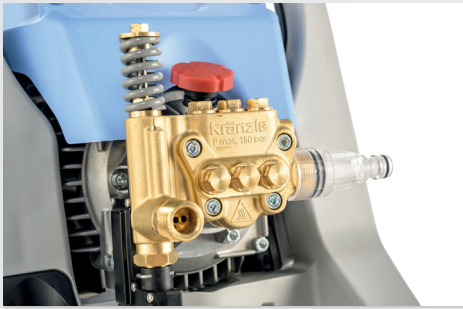

kränzle[®]

MADE IN GERMANY

QUICKLY

DER NEUE QUICKLY KALTWASSER-HOCHDRUCKREINIGER

HOCHDRUCKREINIGER IN PROFI-QUALITÄT FÜR DEN HEIMGEBRAUCH

RUNDUM-PAKET FÜR DEN HEIMGEBRAUCH

Der neue Quickly wurde speziell für den Einsatz zu Hause konzipiert und liefert überzeugende Ergebnisse in puncto Reinigungsleistung und Qualität. Mit einem Arbeitsdruck von 130 bar sind auch hartnäckige Verschmutzungen rund um Haus und Garten in kürzester Zeit Vergangenheit. Das intuitive Stecksystem D10 und der mitgelieferte Flächenreiniger Round Cleaner UFO sind weitere Pluspunkte des Quickly.

TOTALSTOP SYSTEM

schaltet die Pumpe ab, wenn die Hochdruckpistole in Arbeitspausen nicht betätigt wird

ORDNUNGSSYSTEM

Mit dem durchdachten Ordnungssystem des Quickly stellen Zubehörsuche oder störende Schläuche und Kabel kein Problem mehr dar. Praktische Halterungen für das Stromkabel, die Reinigungslanzen und den Hochdruckschlauch halten diese immer ordentlich an Ort und Stelle.

BEWÄHRTE UND NACHHALTIGE KRÄNZLE QUALITÄT

HOCHDRUCK-PUMPE

Der hochwertige Pumpenkopf aus geschmiedetem Sondermessing ist das Herzstück des Quickly und garantiert dank verschleißarmer Komponenten eine lange Lebensdauer und somit zuverlässige Reinigungsergebnisse.

AUSSTATTUNG

- Schnellwechsel-Stecksystem D10
- Kränzle Axialpumpe + Totalstop-System
- Zubehör-Aufbewahrung für Pistole und Lanzen
- Schlauchhalterung für den 8 m Hochdruck-Schlauch
- Geländegängiges und treppentaugliches Fahrwerk
- Robustes Fahrgestell für leichten Transport und hohe Standsicherheit
- Lange Lebensdauer durch hochwertige Komponenten