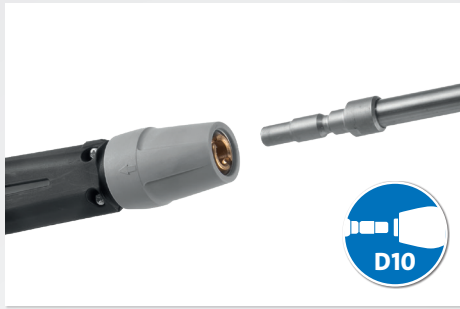

kränzle[®]

MADE IN GERMANY

QUICKLY

DER NEUE QUICKLY KALTWASSER-HOCHDRUCKREINIGER

HOCHDRUCKREINIGER IN PROFI-QUALITÄT FÜR DEN HEIMGEBRAUCH

RUNDUM-PAKET FÜR DEN HEIMGEBRAUCH

Der neue Quickly wurde speziell für den Einsatz zu Hause konzipiert und liefert überzeugende Ergebnisse in puncto Reinigungsleistung und Qualität. Mit einem Arbeitsdruck von 130 bar sind auch hartnäckige Verschmutzungen rund um Haus und Garten in kürzester Zeit Vergangenheit. Das intuitive Stecksystem D10 und der mitgelieferte Flächenreiniger Round Cleaner UFO sind weitere Pluspunkte des Quickly.

TOTALSTOP SYSTEM

schaltet die Pumpe ab, wenn die Hochdruckpistole in Arbeitspausen nicht betätigt wird

ORDNUNGSSYSTEM

Mit dem durchdachten Ordnungssystem des Quickly stellen Zubehörsuche oder störende Schläuche und Kabel kein Problem mehr dar. Praktische Halterungen für das Stromkabel, die Reinigungslanzen und den Hochdruckschlauch halten diese immer ordentlich an Ort und Stelle.

BEWÄHRTE UND NACHHALTIGE KRÄNZLE QUALITÄT

HOCHDRUCK-PUMPE

Der hochwertige Pumpenkopf aus geschmiedetem Sondermessing ist das Herzstück des Quickly und garantiert dank verschleißarmer Komponenten eine lange Lebensdauer und somit zuverlässige Reinigungsergebnisse.

SCHNELLWECHSEL-STECKSYSTEM

Intelligent und zuverlässig: Das Schnellwechsel-Stecksystem mit gehärteten Edelstahlkomponenten sorgt jederzeit für schnellen Zubehörwechsel und somit für nahezu durchgängiges Arbeiten.