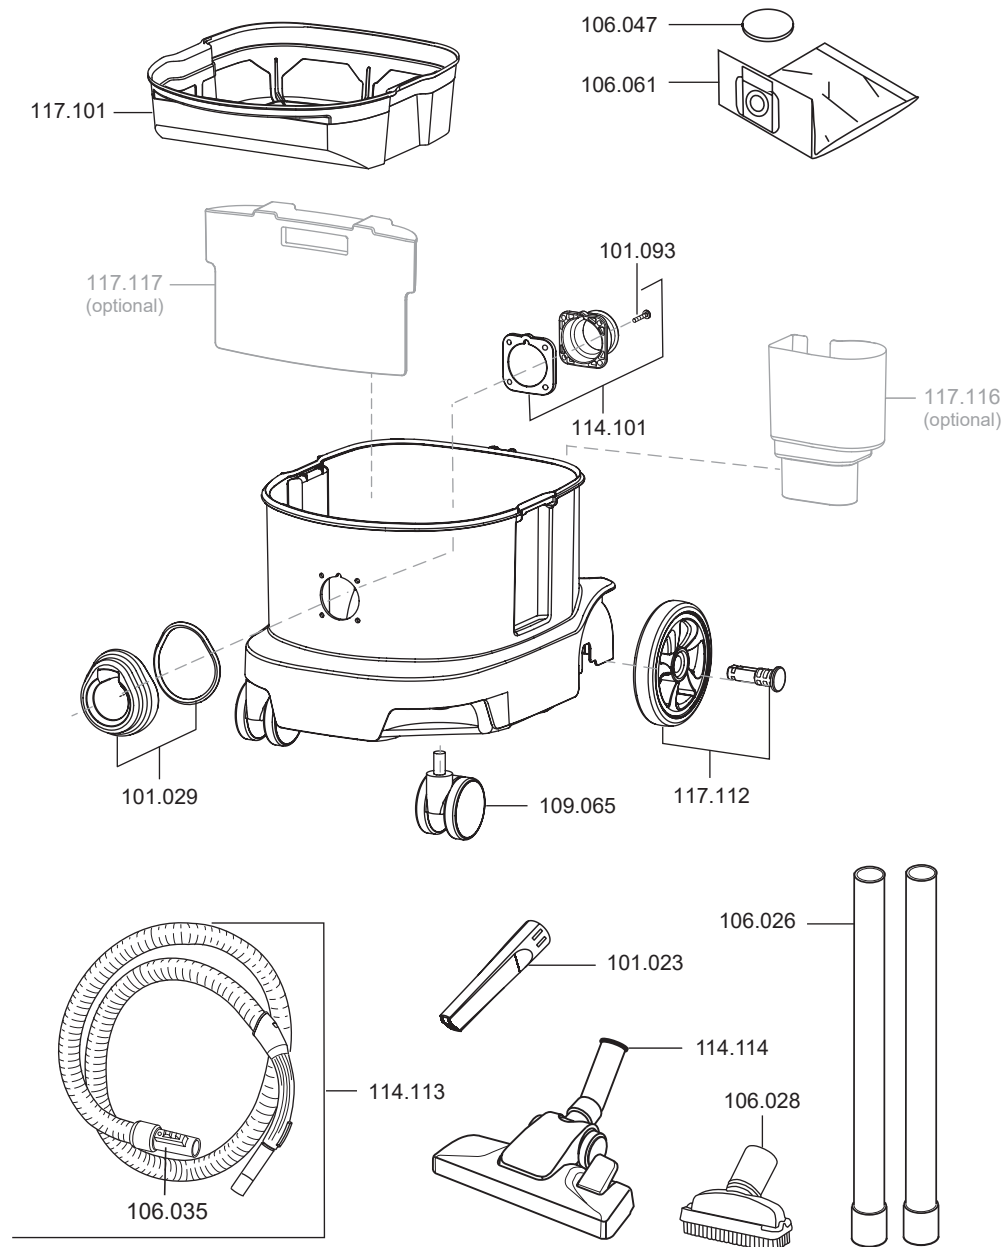

ERA EVO

Artikel-Nr. Beschreibung

Ersatzteile Trockensauger ERA EVO

Artikel-Nr.	Beschreibung
106016	Schalter elektrisch
106018	Spannbügel, rot
106019	Filterhalter
111132	Filterkassette HEPA13
111310	Netzkabel, 10 m, rot, beids. steckbar
114105	Taster
114107	Motorlager unten
114108	Motorlager oben
114109	Gebläsemotor 700 Watt
117102	Dichtungs Set
117103	Dämmring
117104	Radset Kabelaufwicklung
117105	Handgriff kplt.
117106	Absteckstopfen
117107	Kabelaufwicklung
117108	LED
117113	Leistungsregelung
117124	Kabelsatz
117146	Logoschild neutral

ERA EVO

Artikel-Nr. Beschreibung

Ersatzteile Trockensauger ERA EVO

101023	Fugendüse, D32, 220 mm
101029	Kupplungsgehäuse Set
101093	Schraube Kupplungsgehäuse
106026	Saugrohr, D32, Aluminium
106028	Polsterdüse, D32, 115 mm
106035	Schlauchanschluss kplt.
106047	Motorschutzfilter
106061	Vliesfiltertüte HEPA 13 (VE = 10 Stk.)
109065	Lenkrolle, D60
114101	Flansch für Vliesfiltertüte
114113	Saugschlauch, D32, 2,5m
114114	Kombidüse, D32, 280 mm
117101	Vliesfilterkorb kplt.
117112	Rad

Zubehör Trockensauger ERA EVO

106013	Vliesfiltertüte (VE = 10 Stk.)
106014	Vliesfiltertüte (VE = 250 Stk.)
106044	Saugschlauch je Meter, D32
106061	Vliesfiltertüte HEPA 13 (VE = 10 Stk.)
106067	Saugschlauch je Meter, antistatisch
109111	Saugschlauch, 3 m, antistatisch
111133	Teleskop-Saugrohr, D32, Edelstahl
111159	Netzkabel, 15m, schwarz, beids. steckbar
111172	Netzkabel, 15m, rot, beids. steckbar
101104	Bürststreifen Set 360mm für 111.207 (Rosshaar)
117116	Aufbewahrungsbox
117117	Staufach Filtertüte
117148	Handgriff, antistatisch