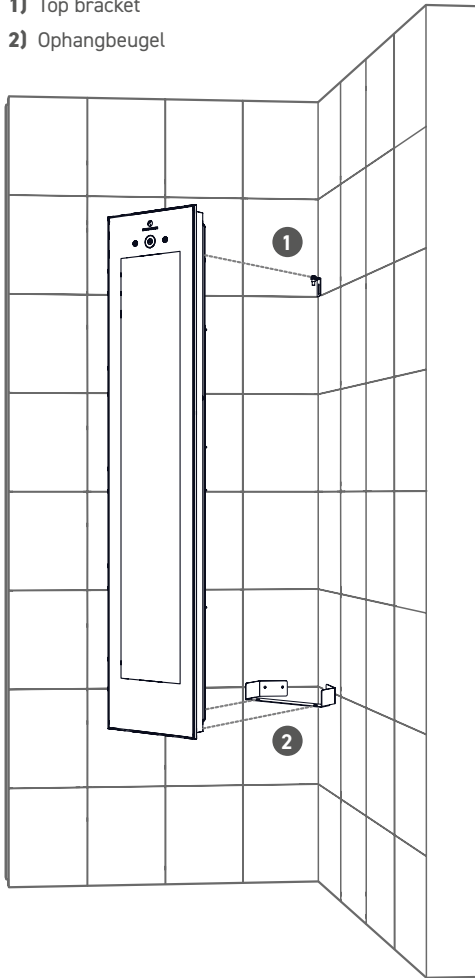

1) Top bracket
2) Ophangbeugel

Opbouw

Ideaal voor de bestaande badkamer

Plaatsing

- Afstand tot hart-douchekop: 30-50 cm
- Vrije hoek vanuit beide zijden:
  Solo 20 cm / Combi 30 cm

Inbouw

Optimaal passend in de nieuwe badkamer

Plaatsing

- Afstand tot hart-douchekop Deluxe: 40-50 cm
- Afstand tot hart-douchekop Pure (XL): 30-50 cm
- Inbouwdiepte: Deluxe min 16,5 cm / Pure (XL) min 10 cm

Bijgeleverd

- bevestigingsmaterialen
- gebruikershandleiding
- montagehandleiding
- standaard 2 jaar garantie

Combi / Deluxe

- 2 x UV-bril