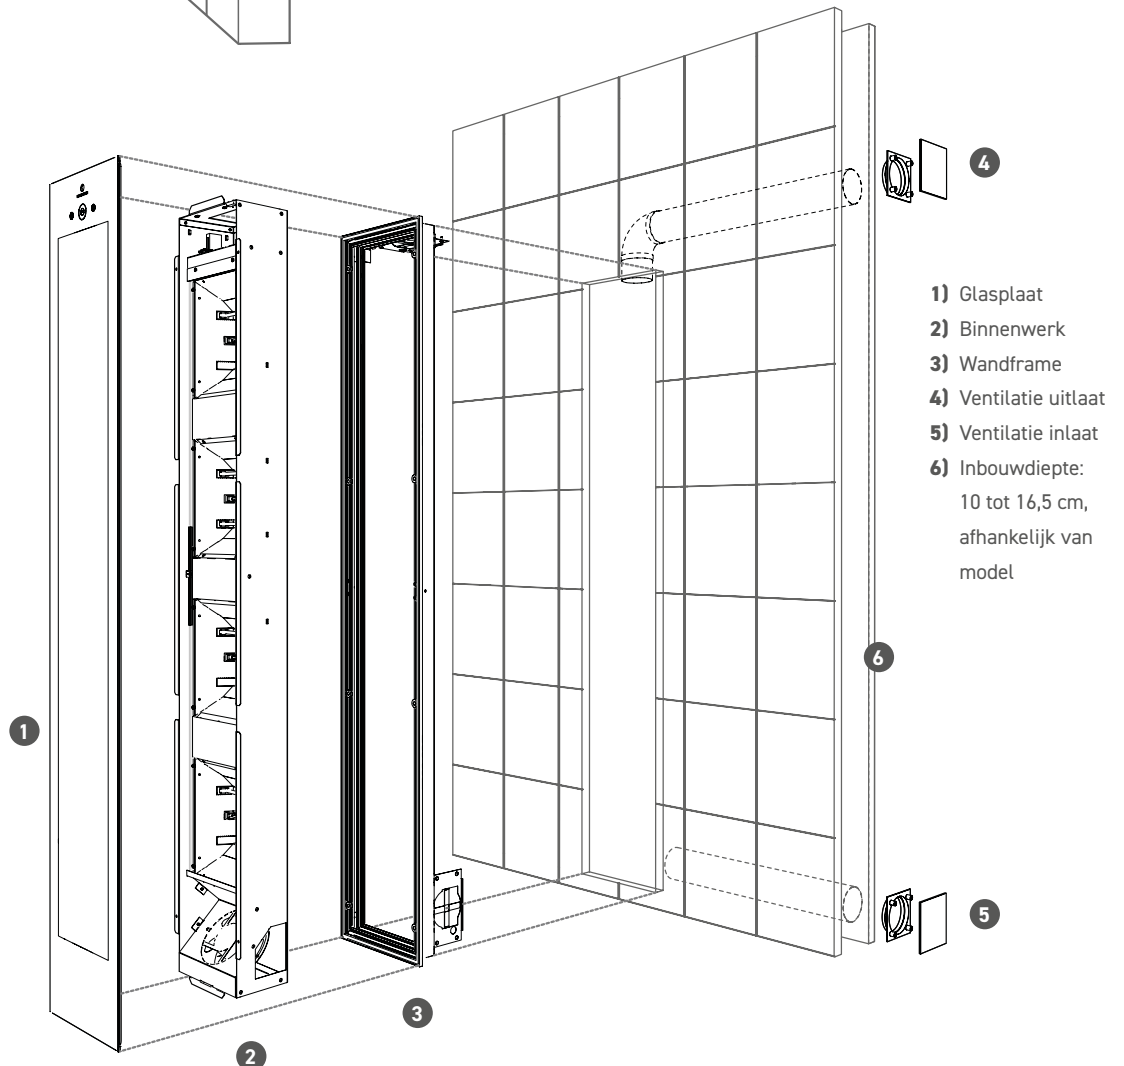

Combi / Solo

- geïntegreerde ventilatie

1) Glasplaat
2) Binnenwerk
3) Wandframe
4) Ventilatie uitlaat
5) Ventilatie inlaat
6) Inbouwdiepte:
  10 tot 16,5 cm,
  afhankelijk van
  model