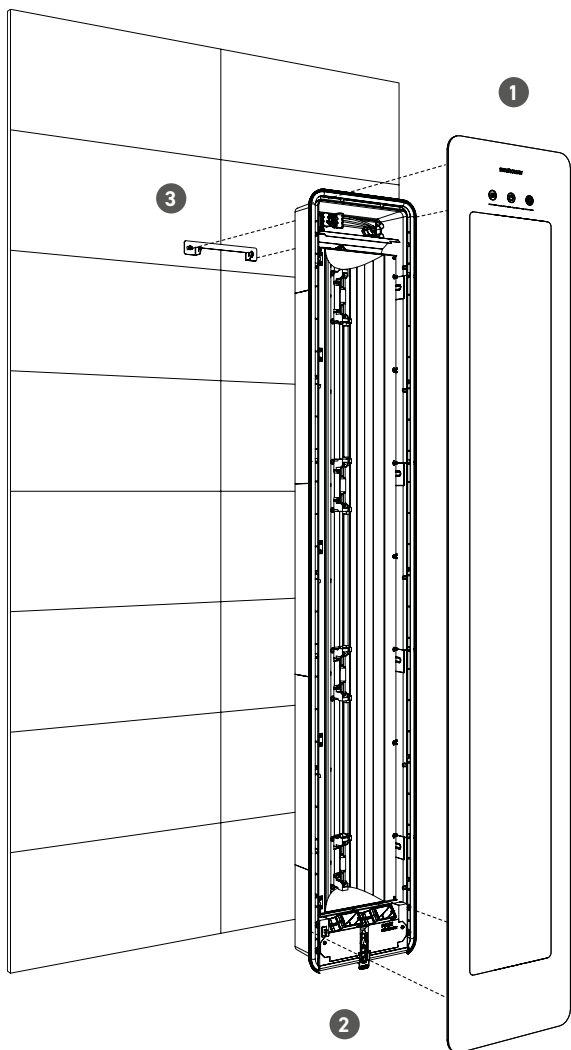

#### Plaatsing

- inbouwdiepte: 10 cm
- afstand tot hart-douchekop: 30-50 cm
- minimale afstand gebruik: 30 cm

# Opbouw

- 1) Glasplaat
- 2) Behuizing
- 3) Wandbeugel vlak (opbouwset moet apart worden besteld)
- 4) Hoekbeugel boven en onder (opbouwset moet apart worden besteld)