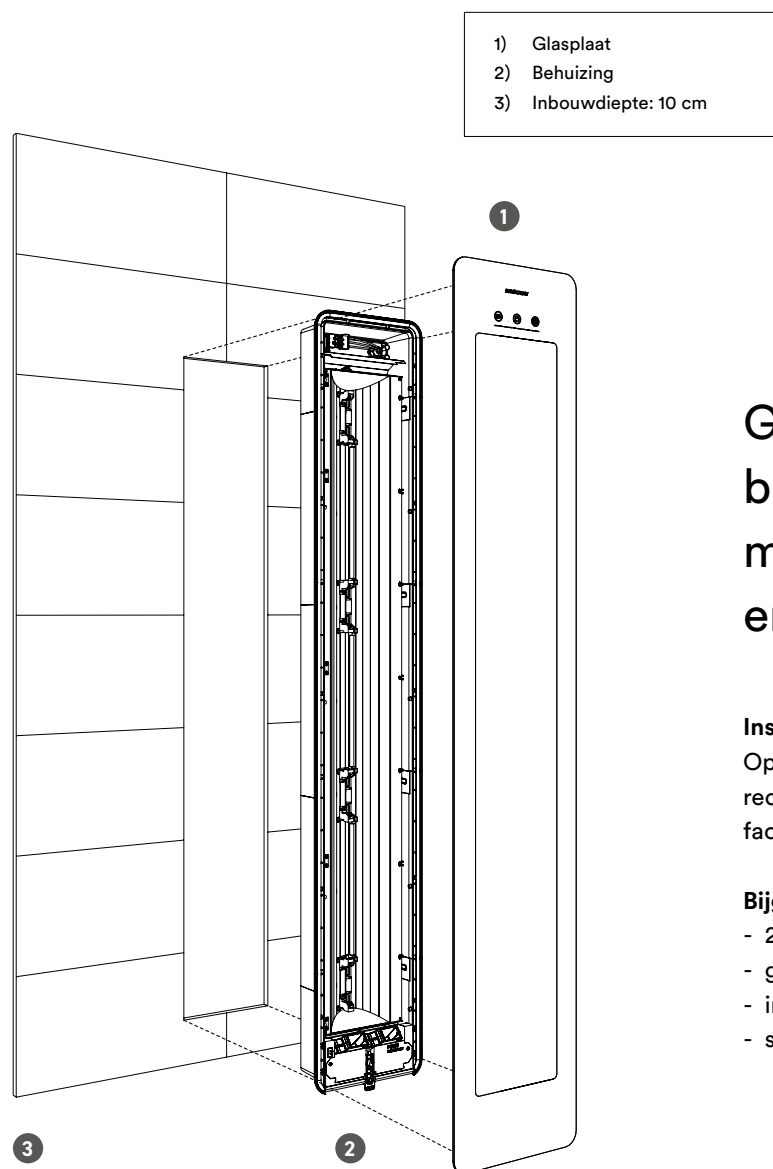

Inbouw

Geschikt voor elke badkamer door een modulaair systeem en installatiegemak.

Installatie

Op www.sunshower.nl vind je de meest recente gebruikershandleidingen, factsheets en installatiehandleidingen.

Bijgeleverd bij inbouw en opbouw

- 2 x UV-bril (bij Sunshower PLUS)
- gebruikersmapje
- installatiehandleiding
- standaard 2 jaar garantie

Inbouw

Plaatsing

- inbouwdiepte: 10 cm
- afstand tot hart-douchekop: 30-50 cm
- minimale afstand gebruik: 30 cm