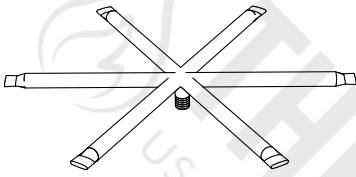

DOUBLE RECTANGLE STAINLESS STEEL BURNER

ISOMETRIC VIEW

TOP VIEW

RIGHT SIDE VIEW

FRONT SIDE VIEW

Burner Material:
304 Stainless Steel

SKU	A	B	BTU
OPT-171	12"	0.5"	90,000
OPT-171A	16"	0.5"	90,000
OPT-17118	18"	0.5"	90,000
OPT-172	24"	0.5"	150,000
OPT-17230	30"	0.75"	200,000
OPT-17236	36"	0.75"	300,000
OPT-17248	48"	0.75"	300,000