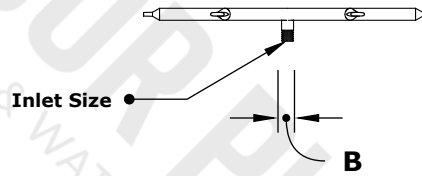

DOUBLE RECTANGLE STAINLESS STEEL BURNER

ISOMETRIC VIEW

TOP VIEW

RIGHT SIDE VIEW

FRONT SIDE VIEW

Burner Material:
304 Stainless Steel

SKU	A	B	BTU
OPT-171	12"	0.5"	90,000
OPT-171A	16"	0.5"	90,000
OPT-17118	18"	0.5"	90,000
OPT-172	24"	0.5"	150,000
OPT-17230	30"	0.75"	200,000
OPT-17236	36"	0.75"	300,000
OPT-17248	48"	0.75"	300,000