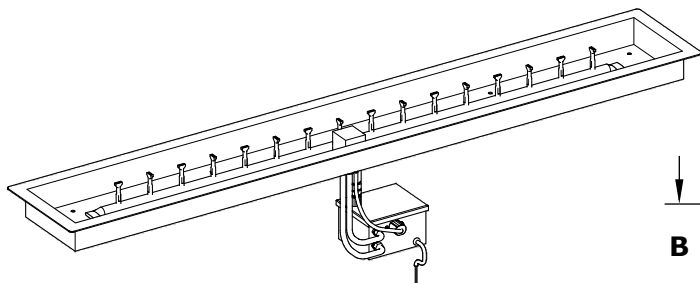

# RECTANGULAR DROP IN PAN & LINEAR BULLET BURNER MATCH LIT IGNITION

**ISOMETRIC VIEW**

**TOP VIEW**

**RIGHT SIDE VIEW**

**FRONT SIDE VIEW**

Brass	Stainless Steel	A	B	C	INLET	BTU
OPT-BP824RD	OPT-BP824RDSS	24"	8"	18"	1/2"	40,000
OPT-BP836RD	OPT-BP836RDSS	36"	8"	24"	1/2"	50,000
OPT-BP848RD	OPT-BP848RDSS	48"	8"	36"	1/2"	75,000
OPT-BP860RD	OPT-BP860RDSS	60"	8"	48"	1/2"	100,000
OPT-BP872RD	OPT-BP872RDSS	72"	8"	60"	3/4"	120,000
OPT-BP884RD	OPT-BP884RDSS	84"	8"	72"	3/4"	145,000
OPT-BP896RD	OPT-BP896RDSS	96"	8"	84"	3/4"	170,000

# RECTANGULAR DROP IN PAN & LINEAR BULLET BURNER 12V ELECTRONIC IGNITION

**ISOMETRIC VIEW**

**TOP VIEW**

**RIGHT SIDE VIEW**

**FRONT SIDE VIEW**

Brass	Stainless Steel	A	B	C	INLET	BTU
OPT-BP824RDE12	OPT-BP824RDSSE12	24"	8"	18"	1/2"	40,000
OPT-BP836RDE12	OPT-BP836RDSSE12	36"	8"	24"	1/2"	50,000
OPT-BP848RDE12	OPT-BP848RDSSE12	48"	8"	36"	1/2"	75,000
OPT-BP860RDE12	OPT-BP860RDSSE12	60"	8"	48"	1/2"	100,000
OPT-BP872RDE12	OPT-BP872RDSSE12	72"	8"	60"	3/4"	120,000
OPT-BP884RDE12	OPT-BP884RDSSE12	84"	8"	72"	3/4"	145,000
OPT-BP896RDE12	OPT-BP896RDSSE12	96"	8"	84"	3/4"	170,000