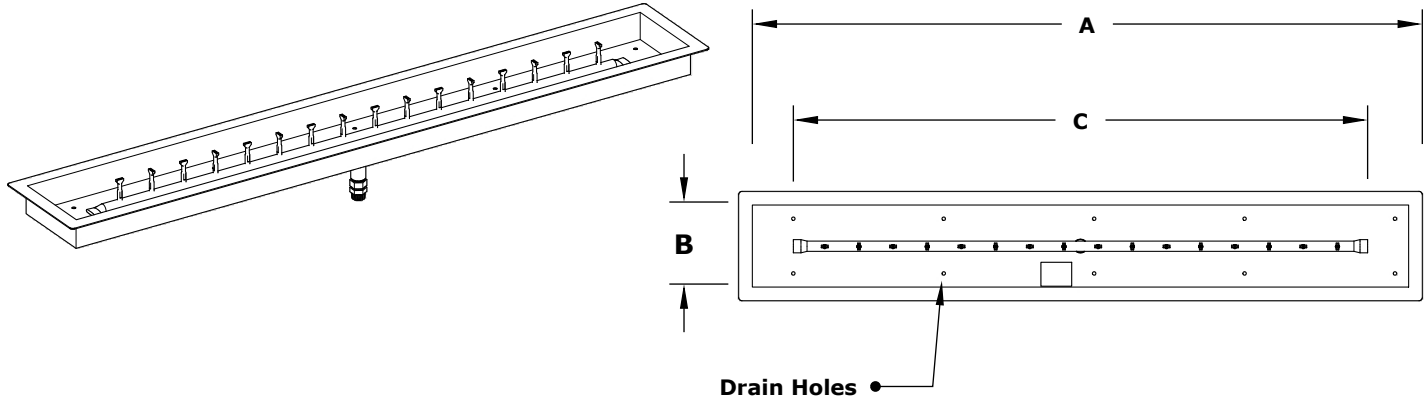

# RECTANGULAR DROP IN PAN & LINEAR BULLET BURNER MATCH LIT IGNITION

**ISOMETRIC VIEW**

**TOP VIEW**

**RIGHT SIDE VIEW**

**FRONT SIDE VIEW**

Brass	Stainless Steel	A	B	C	INLET	BTU
OPT-BP824RD	OPT-BP824RDSS	24"	8"	18"	1/2"	40,000
OPT-BP836RD	OPT-BP836RDSS	36"	8"	24"	1/2"	50,000
OPT-BP848RD	OPT-BP848RDSS	48"	8"	36"	1/2"	75,000
OPT-BP860RD	OPT-BP860RDSS	60"	8"	48"	1/2"	100,000
OPT-BP872RD	OPT-BP872RDSS	72"	8"	60"	3/4"	120,000
OPT-BP884RD	OPT-BP884RDSS	84"	8"	72"	3/4"	145,000
OPT-BP896RD	OPT-BP896RDSS	96"	8"	84"	3/4"	170,000

# RECTANGULAR DROP IN PAN & LINEAR BULLET BURNER 12V ELECTRONIC IGNITION

**ISOMETRIC VIEW**

**TOP VIEW**

**RIGHT SIDE VIEW**

**FRONT SIDE VIEW**

Brass	Stainless Steel	A	B	C	INLET	BTU
OPT-BP824RDE12	OPT-BP824RDSSE12	24"	8"	18"	1/2"	40,000
OPT-BP836RDE12	OPT-BP836RDSSE12	36"	8"	24"	1/2"	50,000
OPT-BP848RDE12	OPT-BP848RDSSE12	48"	8"	36"	1/2"	75,000
OPT-BP860RDE12	OPT-BP860RDSSE12	60"	8"	48"	1/2"	100,000
OPT-BP872RDE12	OPT-BP872RDSSE12	72"	8"	60"	3/4"	120,000
OPT-BP884RDE12	OPT-BP884RDSSE12	84"	8"	72"	3/4"	145,000
OPT-BP896RDE12	OPT-BP896RDSSE12	96"	8"	84"	3/4"	170,000