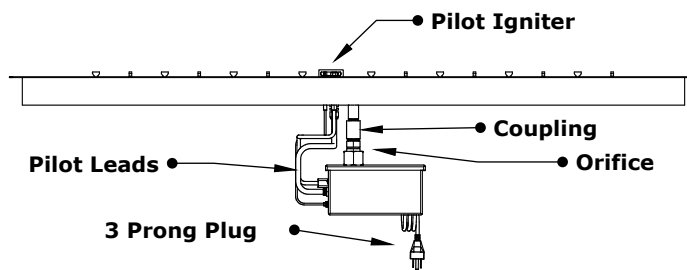

# RECTANGULAR DROP IN PAN & LINEAR BULLET BURNER 110V ELECTRONIC IGNITION

**ISOMETRIC VIEW**

**TOP VIEW**

**RIGHT SIDE VIEW**

**FRONT SIDE VIEW**

Brass	Stainless Steel	A	B	C	INLET	BTU
OPT-BP824RDE110	OPT-BP824RDSSE110	24"	8"	18"	1/2"	40,000
OPT-BP836RDE110	OPT-BP836RDSSE110	36"	8"	24"	1/2"	50,000
OPT-BP848RDE110	OPT-BP848RDSSE110	48"	8"	36"	1/2"	75,000
OPT-BP860RDE110	OPT-BP860RDSSE110	60"	8"	48"	1/2"	100,000
OPT-BP872RDE110	OPT-BP872RDSSE110	72"	8"	60"	3/4"	120,000
OPT-BP884RDE110	OPT-BP884RDSSE110	84"	8"	72"	3/4"	145,000
OPT-BP896RDE110	OPT-BP896RDSSE110	96"	8"	84"	3/4"	170,000