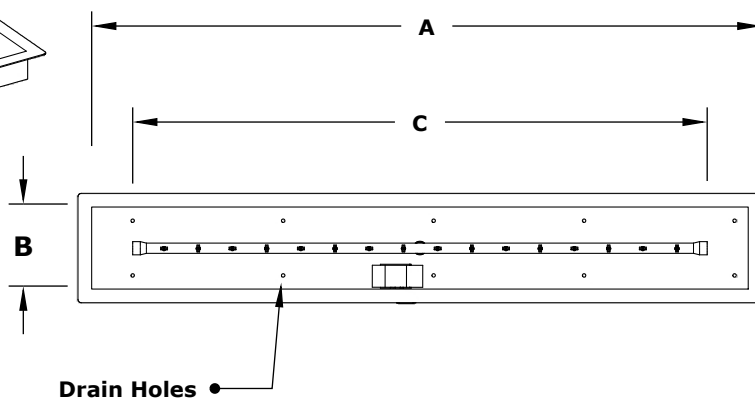

# RECTANGULAR DROP IN PAN & LINEAR BULLET BURNER MATCH LIT IGNITION

**ISOMETRIC VIEW**

**TOP VIEW**

**RIGHT SIDE VIEW**

**FRONT SIDE VIEW**

Brass	Stainless Steel	A	B	C	INLET	BTU
OPT-BP824RD	OPT-BP824RDSS	24"	8"	18"	1/2"	40,000
OPT-BP836RD	OPT-BP836RDSS	36"	8"	24"	1/2"	50,000
OPT-BP848RD	OPT-BP848RDSS	48"	8"	36"	1/2"	75,000
OPT-BP860RD	OPT-BP860RDSS	60"	8"	48"	1/2"	100,000
OPT-BP872RD	OPT-BP872RDSS	72"	8"	60"	3/4"	120,000
OPT-BP884RD	OPT-BP884RDSS	84"	8"	72"	3/4"	145,000
OPT-BP896RD	OPT-BP896RDSS	96"	8"	84"	3/4"	170,000

# RECTANGULAR DROP IN PAN & LINEAR BULLET BURNER 12V ELECTRONIC IGNITION

**ISOMETRIC VIEW**

**TOP VIEW**

**RIGHT SIDE VIEW**

**FRONT SIDE VIEW**

Brass	Stainless Steel	A	B	C	INLET	BTU
OPT-BP824RDE12	OPT-BP824RDSSE12	24"	8"	18"	1/2"	40,000
OPT-BP836RDE12	OPT-BP836RDSSE12	36"	8"	24"	1/2"	50,000
OPT-BP848RDE12	OPT-BP848RDSSE12	48"	8"	36"	1/2"	75,000
OPT-BP860RDE12	OPT-BP860RDSSE12	60"	8"	48"	1/2"	100,000
OPT-BP872RDE12	OPT-BP872RDSSE12	72"	8"	60"	3/4"	120,000
OPT-BP884RDE12	OPT-BP884RDSSE12	84"	8"	72"	3/4"	145,000
OPT-BP896RDE12	OPT-BP896RDSSE12	96"	8"	84"	3/4"	170,000