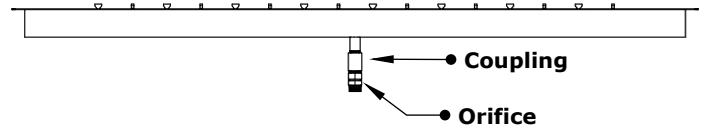

# RECTANGULAR DROP IN PAN & LINEAR BULLET BURNER MATCH LIT IGNITION

**ISOMETRIC VIEW**

**TOP VIEW**

**RIGHT SIDE VIEW**

**FRONT SIDE VIEW**

Brass	Stainless Steel	A	B	C	INLET	BTU
OPT-BP824RD	OPT-BP824RDSS	24"	8"	18"	1/2"	40,000
OPT-BP836RD	OPT-BP836RDSS	36"	8"	24"	1/2"	50,000
OPT-BP848RD	OPT-BP848RDSS	48"	8"	36"	1/2"	75,000
OPT-BP860RD	OPT-BP860RDSS	60"	8"	48"	1/2"	100,000
OPT-BP872RD	OPT-BP872RDSS	72"	8"	60"	3/4"	120,000
OPT-BP884RD	OPT-BP884RDSS	84"	8"	72"	3/4"	145,000
OPT-BP896RD	OPT-BP896RDSS	96"	8"	84"	3/4"	170,000