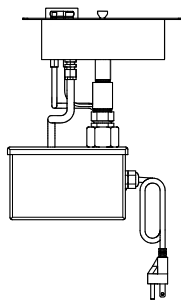

Includes: Pan, Burner, Electronic Valve,  
 Pilot Igniter, 12V Transformer.

# RECTANGULAR DROP IN PAN & LINEAR BULLET BURNER 110V ELECTRONIC IGNITION

**ISOMETRIC VIEW**

**TOP VIEW**

**RIGHT SIDE VIEW**

**FRONT SIDE VIEW**

Brass	Stainless Steel	A	B	C	INLET	BTU
OPT-BP824RDE110	OPT-BP824RDSSE110	24"	8"	18"	1/2"	40,000
OPT-BP836RDE110	OPT-BP836RDSSE110	36"	8"	24"	1/2"	50,000
OPT-BP848RDE110	OPT-BP848RDSSE110	48"	8"	36"	1/2"	75,000
OPT-BP860RDE110	OPT-BP860RDSSE110	60"	8"	48"	1/2"	100,000
OPT-BP872RDE110	OPT-BP872RDSSE110	72"	8"	60"	3/4"	120,000
OPT-BP884RDE110	OPT-BP884RDSSE110	84"	8"	72"	3/4"	145,000
OPT-BP896RDE110	OPT-BP896RDSSE110	96"	8"	84"	3/4"	170,000