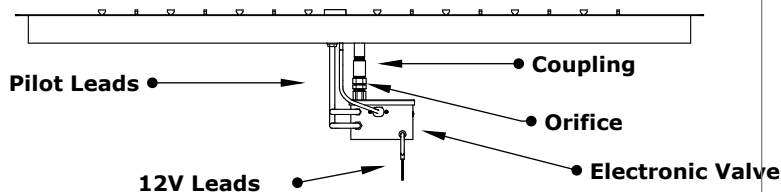

# RECTANGULAR DROP IN PAN & LINEAR BULLET BURNER 12V ELECTRONIC IGNITION

**ISOMETRIC VIEW**

**TOP VIEW**

**RIGHT SIDE VIEW**

**FRONT SIDE VIEW**

Brass	Stainless Steel	A	B	C	INLET	BTU
OPT-BP824RDE12	OPT-BP824RDSSE12	24"	8"	18"	1/2"	40,000
OPT-BP836RDE12	OPT-BP836RDSSE12	36"	8"	24"	1/2"	50,000
OPT-BP848RDE12	OPT-BP848RDSSE12	48"	8"	36"	1/2"	75,000
OPT-BP860RDE12	OPT-BP860RDSSE12	60"	8"	48"	1/2"	100,000
OPT-BP872RDE12	OPT-BP872RDSSE12	72"	8"	60"	3/4"	120,000
OPT-BP884RDE12	OPT-BP884RDSSE12	84"	8"	72"	3/4"	145,000
OPT-BP896RDE12	OPT-BP896RDSSE12	96"	8"	84"	3/4"	170,000