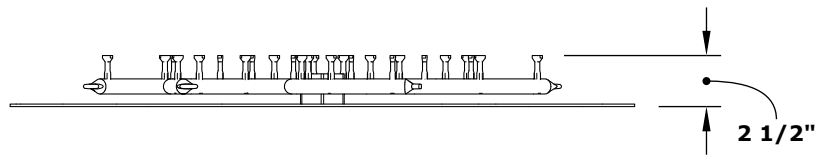

BRASS SKU	STAINLESS STEEL SKU	A	B	INLET	BTU
OPT-BFP18RE110	OPT-BFP18RSSE110	18"	8"	1/2"	50,000
OPT-BFP182RE110	OPT-BFP182RSSE110	18"	12"	1/2"	75,000
OPT-BFP24RE110	OPT-BFP24RSSE110	24"	18"	1/2"	110,000
OPT-BFP30RE110	OPT-BFP30RSSE110	30"	24"	1/2"	145,000
OPT-BFP36RE110	OPT-BFP36RSSE110	36"	30"	3/4"	180,000
OPT-BFP48RE110	OPT-BFP48RSSE110	48"	36"	3/4"	220,000
OPT-BFP60RE110	OPT-BFP60RSSE110	60"	48"	3/4"	385,000

ROUND FLAT PAN & TRIPLE 'S' BULLET BURNER MATCH LIT

ISOMETRIC VIEW

TOP VIEW

FRONT SIDE VIEW

SKU	A	B	INLET	BTU
OPT-BFP18R	18"	8"	1/2"	50,000
OPT-BFP182R	18"	12"	1/2"	75,000
OPT-BFP24R	24"	18"	1/2"	110,000
OPT-BFP30R	30"	24"	1/2"	145,000
OPT-BFP36R	36"	30"	3/4"	180,000
OPT-BFP48R	48"	36"	3/4"	220,000
OPT-BFP60R	60"	48"	3/4"	385,000