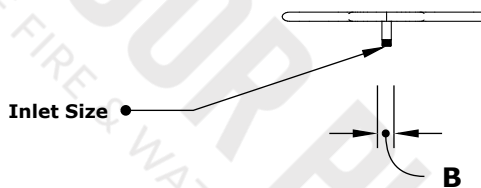

LOTUS STAINLESS STEEL BURNER

ISOMETRIC VIEW

TOP VIEW

RIGHT SIDE VIEW

FRONT SIDE VIEW

SKU	A	B	C	BTU
OPT-18LTS	18"	6"	0.5"	125,000
OPT-24LTS	24"	6"	0.5"	150,000
OPT-30LTS	30"	6"	0.5"	200,000
OPT-36LTS	36"	6"	0.75"	220,000
OPT-42LTS	42"	6"	0.75"	260,000
OPT-48LTS	48"	6"	0.75"	300,000

Burner Material:
304 Stainless Steel