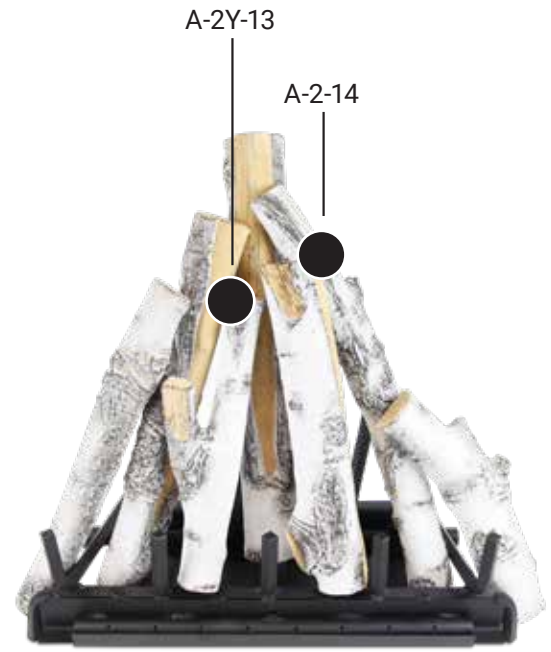

KIVA ASPEN LOG PLACEMENT GUIDE

GrandCanyonGasLogs.com

Phone: (602) 344-4217 • customerservice@grandcanyongaslogs.com • 3515 E. Atlanta Ave. Phoenix, AZ 85040