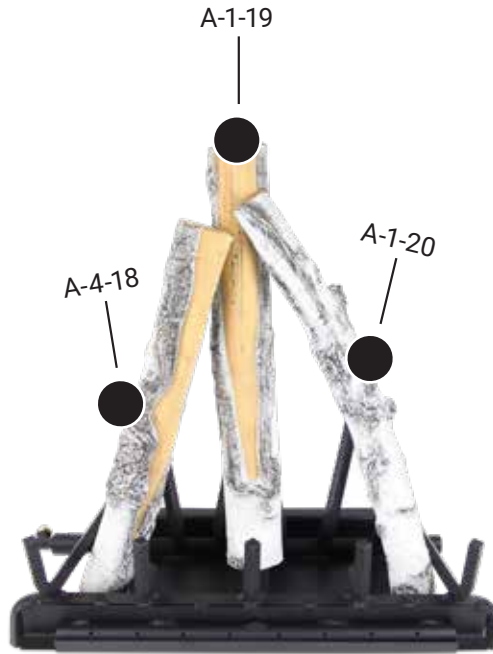

KIVA ASPEN LOG PLACEMENT GUIDE

GrandCanyonGasLogs.com

Phone: (602) 344-4217 • customerservice@grandcanyongaslogs.com • 3515 E. Atlanta Ave. Phoenix, AZ 85040