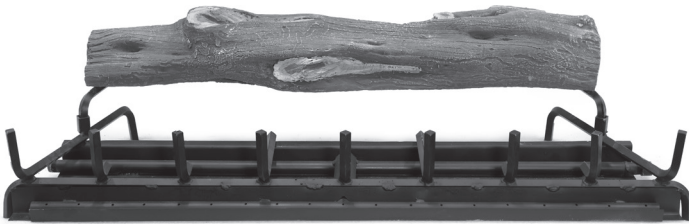

JUNIPER/ DRIFTWOOD 36" LOG PLACEMENT GUIDE

GrandCanyonGasLogs.com

3435 E. Atlanta Ave. Phoenix, AZ 85040

Phone: (602) 344-4217 • customerservice@grandcanyongaslogs.com

JUNIPER/ DRIFTWOOD 42" LOG PLACEMENT GUIDE