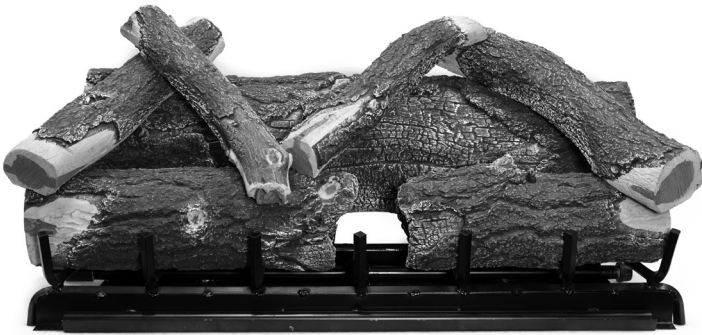

GrandCanyonGasLogs.com

Phone: (602) 344-4217 • elliott@grandcanyongaslogs.com • 3435 E. Atlanta Ave. Phoenix, AZ 85040