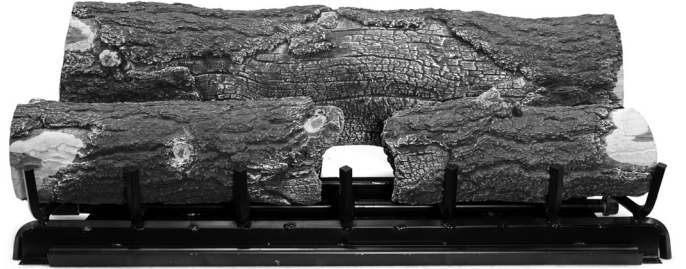

GrandCanyonGasLogs.com

Phone: (602) 344-4217 • elliott@grandcanyongaslogs.com • 3435 E. Atlanta Ave. Phoenix, AZ 85040