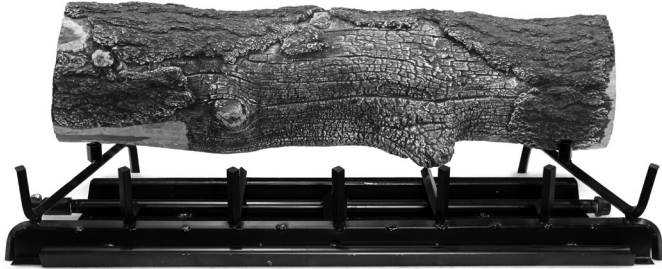

GrandCanyonGasLogs.com

Phone: (602) 344-4217 • elliott@grandcanyongaslogs.com • 3435 E. Atlanta Ave. Phoenix, AZ 85040