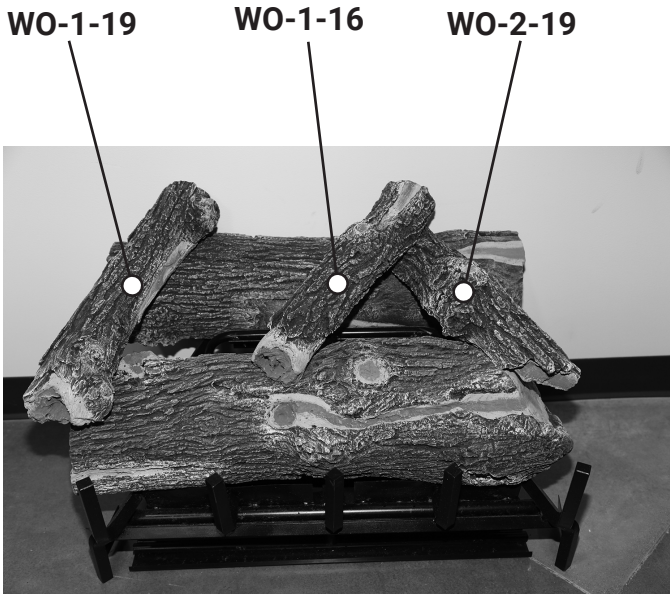

# JUMBO/JUMBO SLIMLINE 30" LOG PLACEMENT GUIDE

[GrandCanyonGasLogs.com](http://GrandCanyonGasLogs.com)

Phone: (602) 344-4217 • [customerservice@grandcanyongaslogs.com](mailto:customerservice@grandcanyongaslogs.com) • 3515 E. Atlanta Ave. Phoenix, AZ 85040