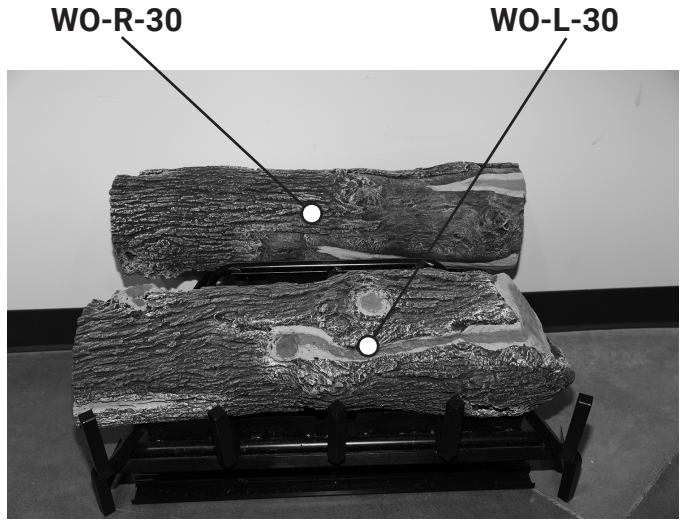

# JUMBO/JUMBO SLIMLINE 30" LOG PLACEMENT GUIDE

[GrandCanyonGasLogs.com](http://GrandCanyonGasLogs.com)

Phone: (602) 344-4217 • [customerservice@grandcanyongaslogs.com](mailto:customerservice@grandcanyongaslogs.com) • 3515 E. Atlanta Ave. Phoenix, AZ 85040