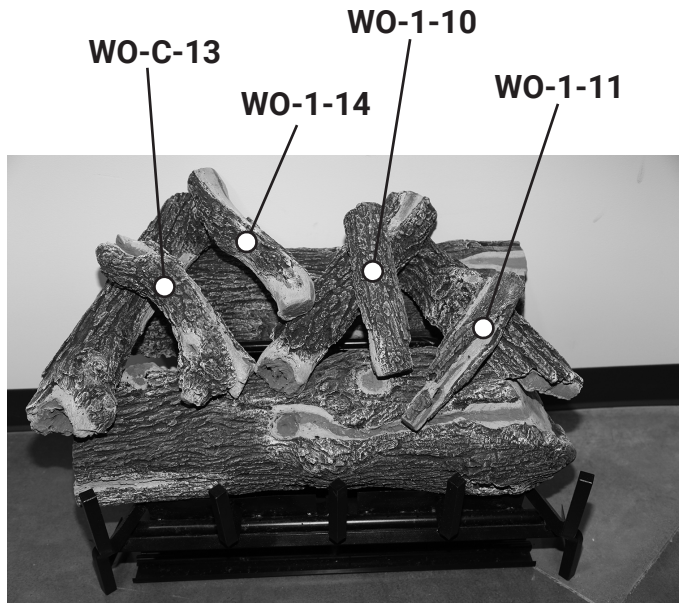

# JUMBO/JUMBO SLIMLINE 30" LOG PLACEMENT GUIDE

[GrandCanyonGasLogs.com](http://GrandCanyonGasLogs.com)

Phone: (602) 344-4217 • [customerservice@grandcanyongaslogs.com](mailto:customerservice@grandcanyongaslogs.com) • 3515 E. Atlanta Ave. Phoenix, AZ 85040